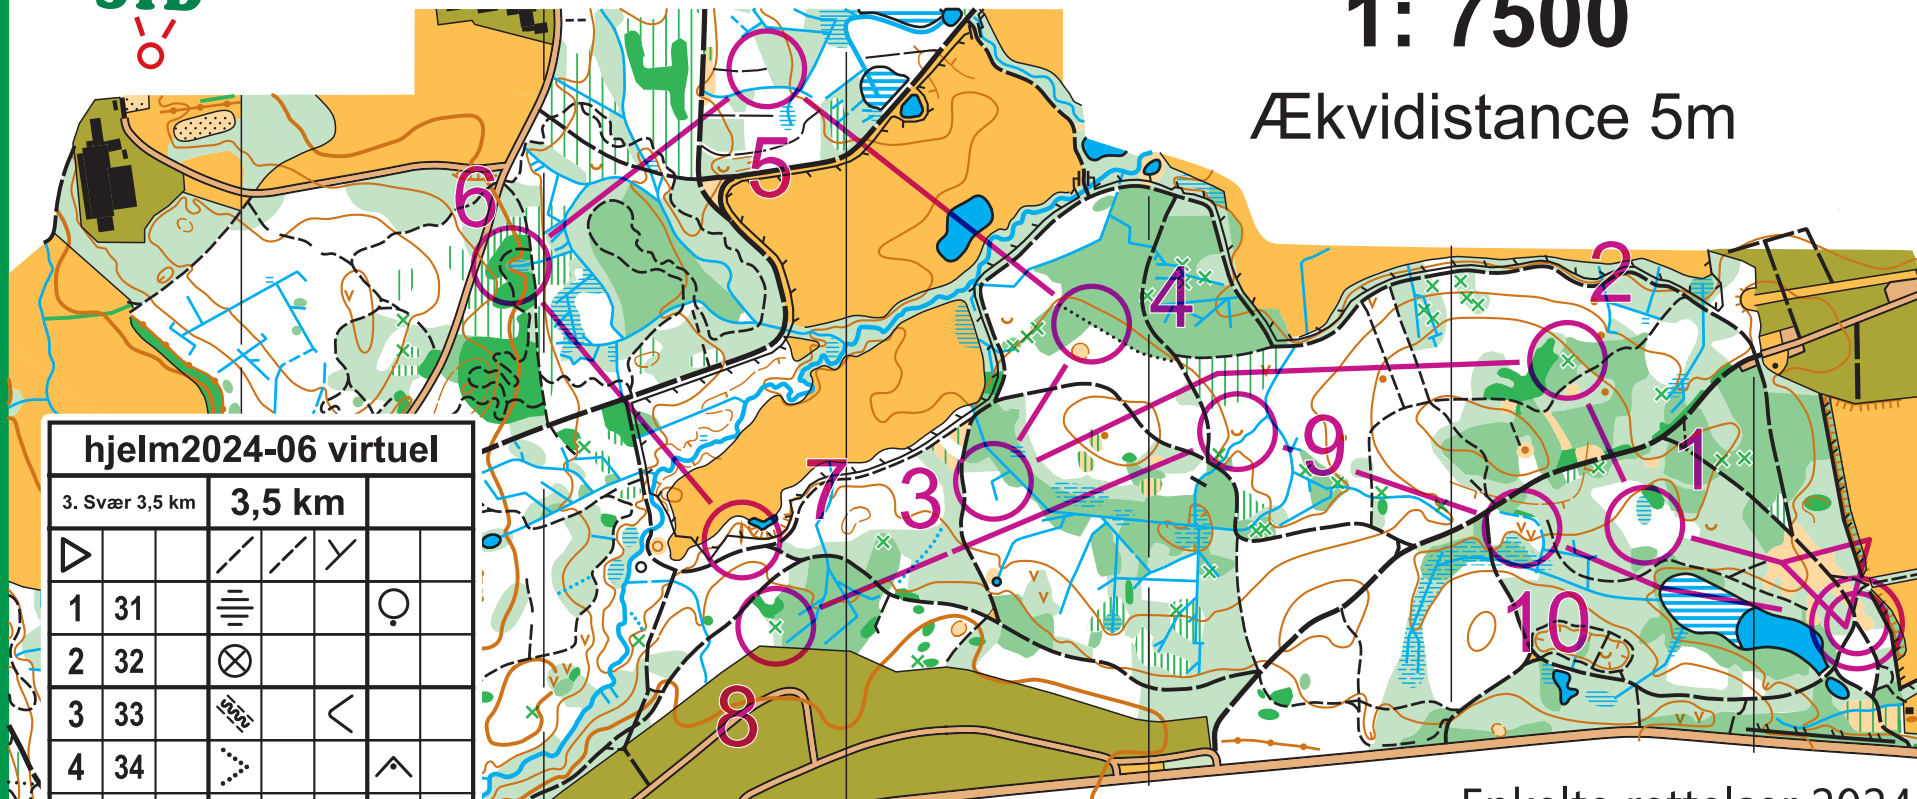

Orienteringskort udgivet af:
OK Syd 2020

Hjelm skov

1: 7500

Ækvidistance 5m

hjelm2024-06 virtuel			
3. Svær 3,5 km	3,5 km		
▷		— / —	∨
1 31	≡		○
2 32	⊗		
3 33	⊗	<	
4 34	∇	∧	
5 49	⋯	—	
6 37	⊗	—	
7 43	∧	∨	
8 44	⊗		
9 45	∪		
10 47	↖	∨	
○ <	350 m	> ○	

Enkelte rettelser 2024

Signaturer efter ISOM 2017 kortnorm

Rentegnet: Bent Petersen
 Rekognoceret: Mogens Thomsen,
 Bjarne Bang Christensen, Bent Petersen
 Kortkonsulent: Hans Jochumsen

MAPMAGIC DK

ial signaturer:

od x

fremstillet på grundlag af Danmarks Højdemodel (DHM) og Geo Danmark-Data © Copyright OK Syd
 fra Styrelsen for Dataforsyning og Efektivisering og Danske Kommuner. Hjelm.A4-7500-05-2024