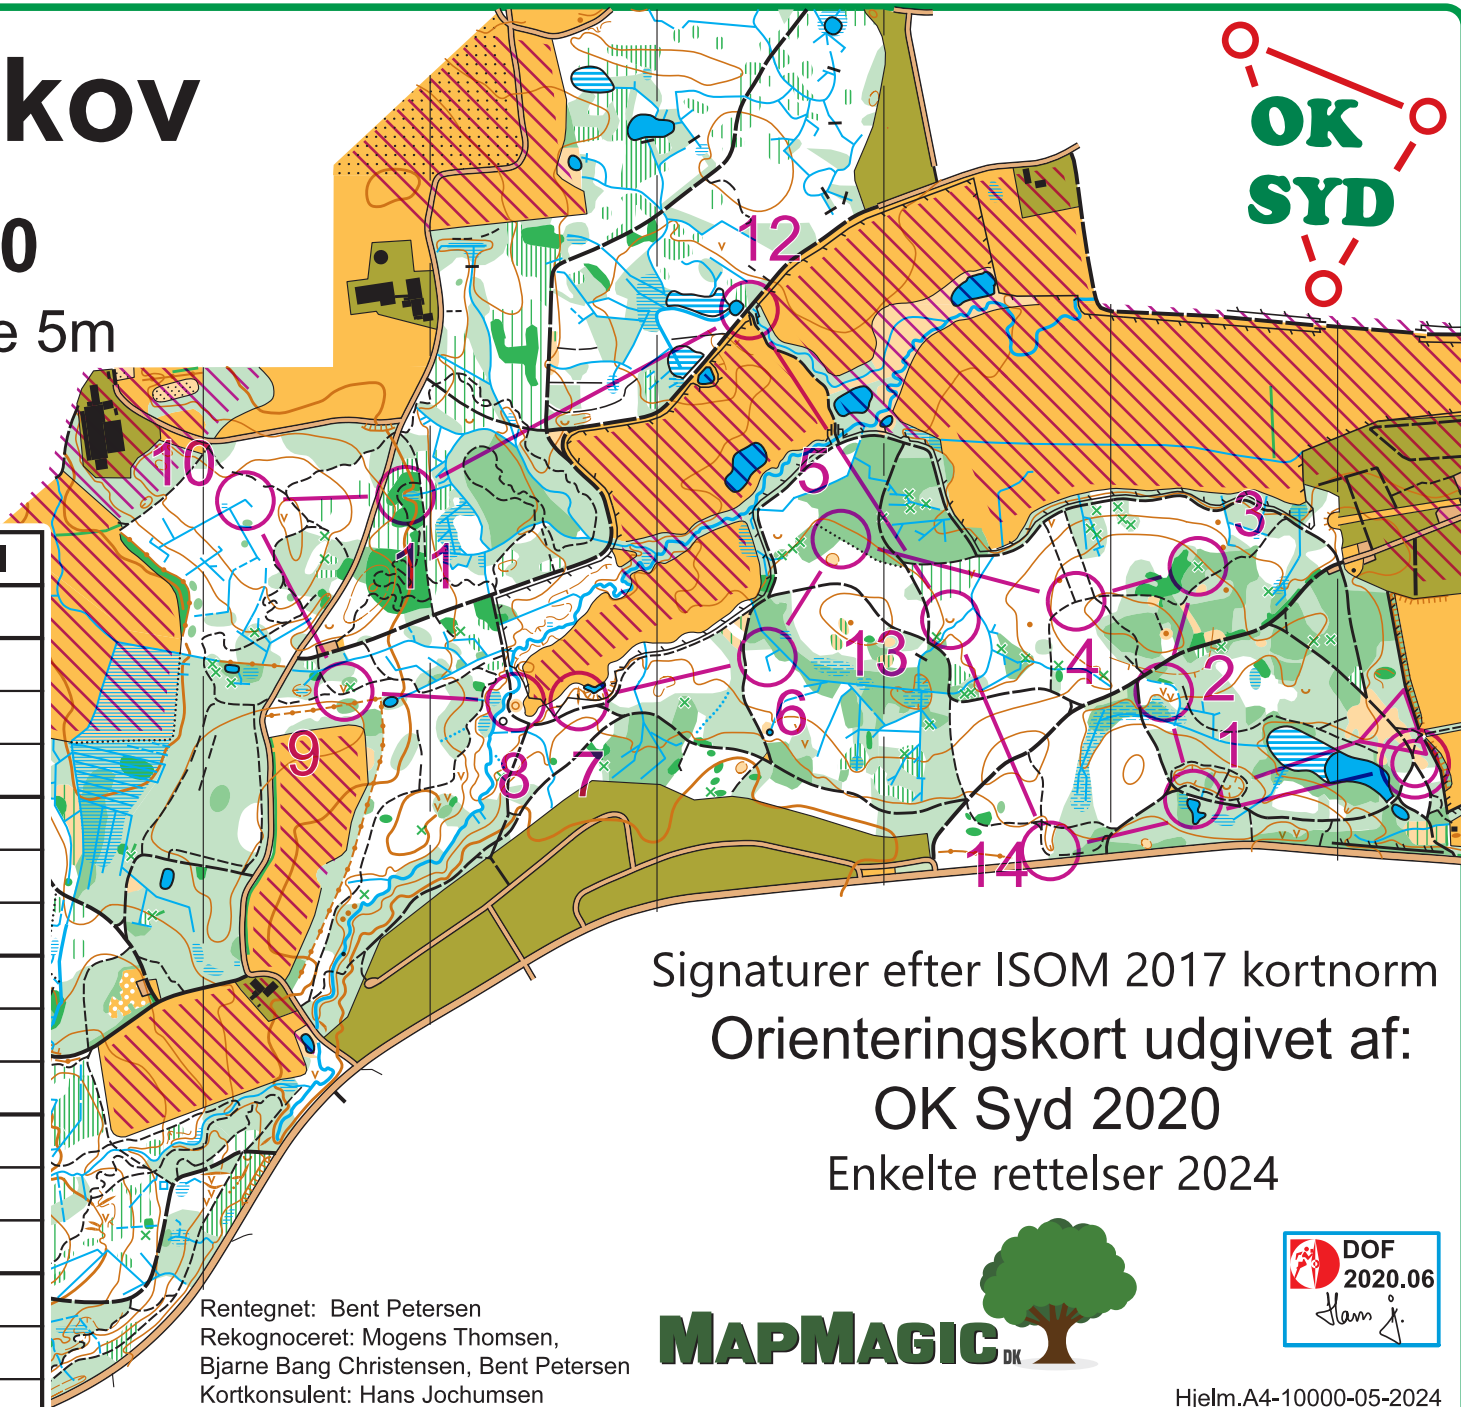

Hjelm skov

1: 10000

Ækvidistance 5m

hjelm2024-06 virtuel

4. Mellemsv. 4,2 km		4,2 km		
▷		/ / Y		○
1	50	⊙		○
2	47	↖	∇	
3	32	⊗		
4	54	/ / Y		
5	34	⋯		^
6	33	5000	<	
7	43	^		∇
8	57	○		○
9	60	∇		
10	38	5000	<	
11	37	5000		—
12	59	/ / Y		
13	45	∪		
14	46	∩		
		○ <	500 m	> ○

Signaturer efter ISOM 2017 kortnorm
 Orienteringskort udgivet af:
 OK Syd 2020
 Enkelte rettelser 2024

Rentegnet: Bent Petersen
 Rekognoceret: Mogens Thomsen,
 Bjarne Bang Christensen, Bent Petersen
 Kortkonsulent: Hans Jochumsen