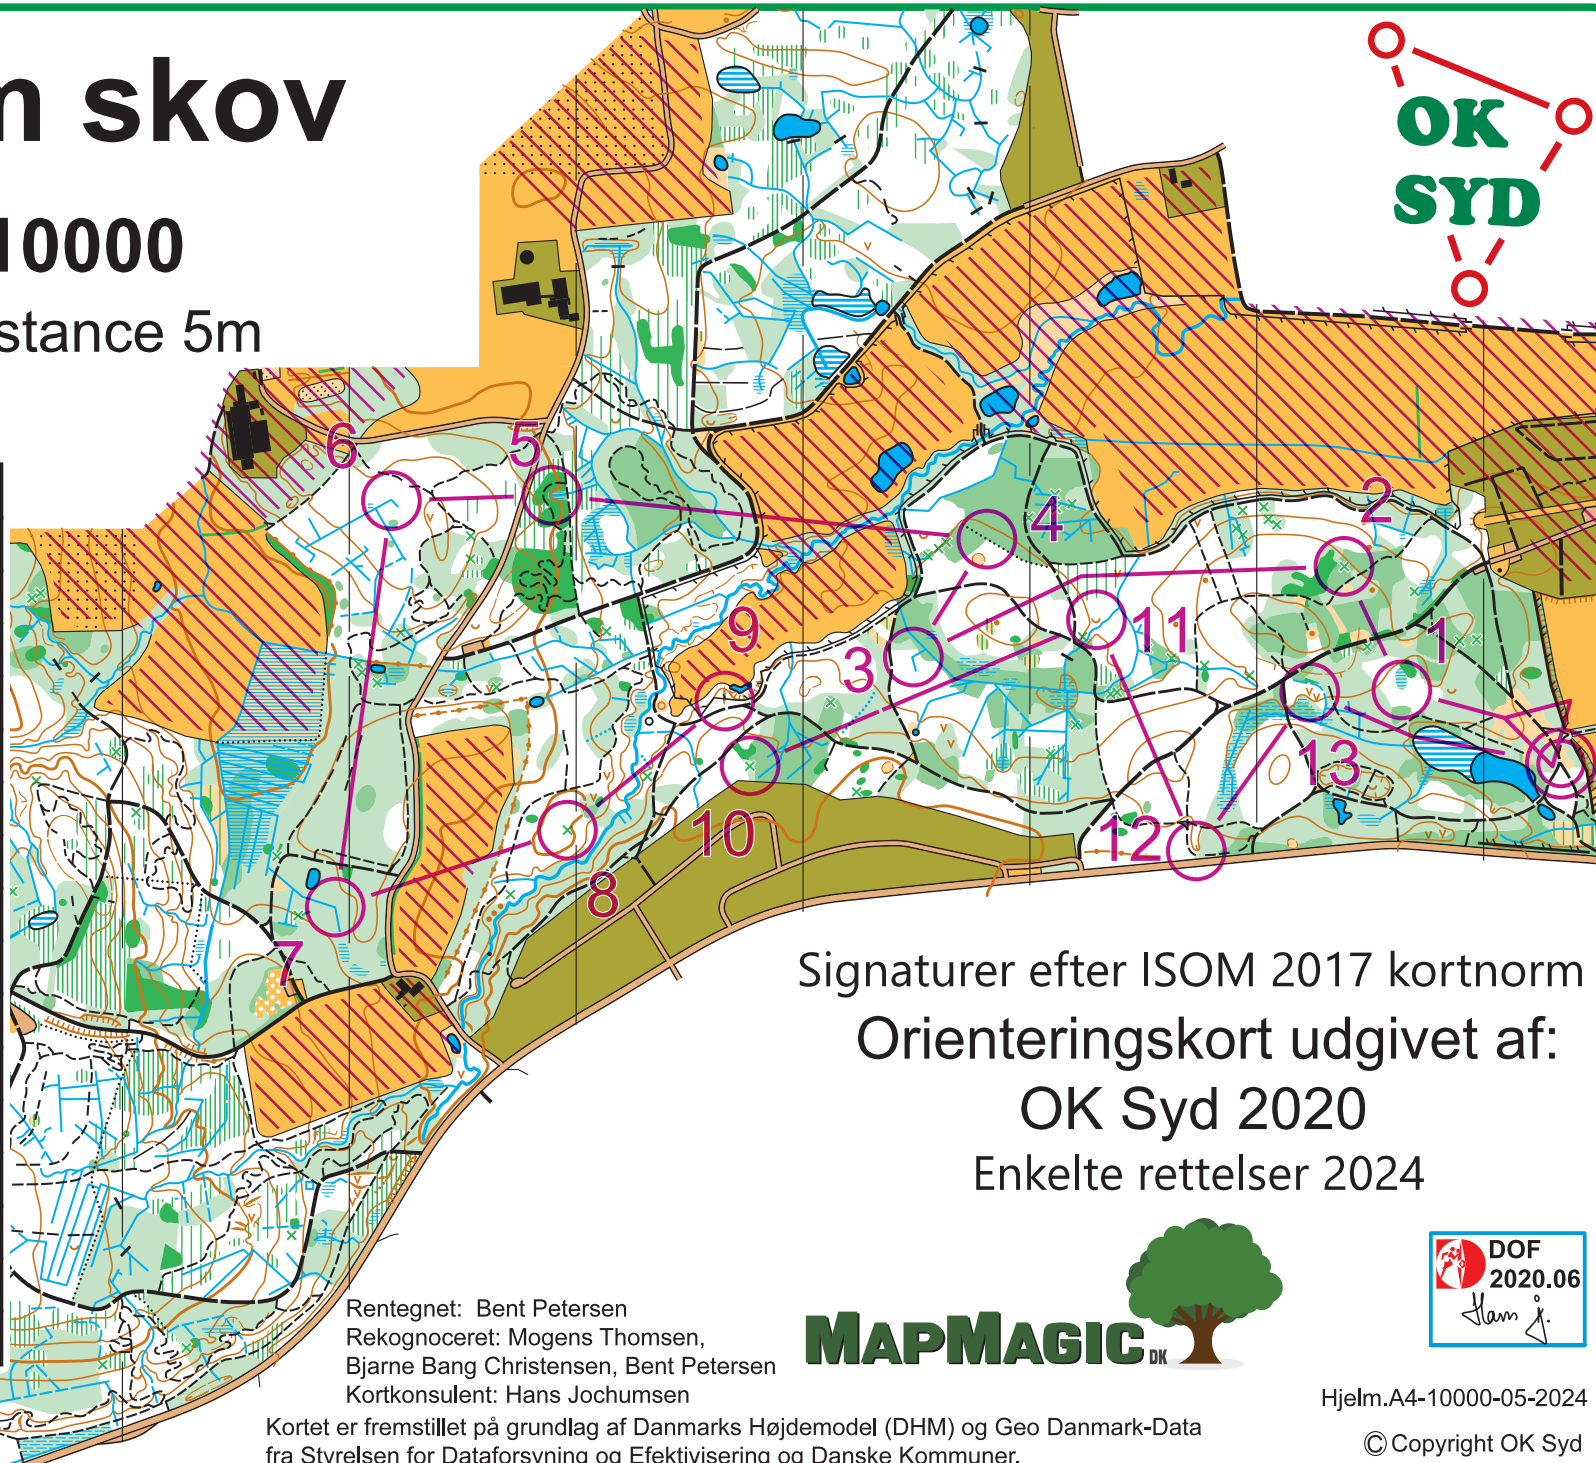

Hjelm skov

1: 10000

Ækvidistance 5m

hjelm2024-06 virtuel			
2. Svær 4,6 km		4,6 km	
▷		/ / \	
1	31	≡	○
2	32	⊗	
3	33	2000	<
4	34	⋯	^
5	37	2000	└
6	38	2000	<
7	39	2000	<
8	42	⊗	
9	43	^	∇
10	44	⊗	
11	45	∪	
12	46	∩	
13	47	↖	∇
○	<	350 m	>

Signaturer efter ISOM 2017 kortnorm
 Orienteringskort udgivet af:
 OK Syd 2020
 Enkelte rettelser 2024

Rentegnet: Bent Petersen
 Rekognoceret: Mogens Thomsen,
 Bjarne Bang Christensen, Bent Petersen
 Kortkonsulent: Hans Jochumsen

Hjelm.A4-10000-05-2024

© Copyright OK Syd

www.condesnet 10.5.9 OK Syd

Special signatur:
 Trærod ×

Kortet er fremstillet på grundlag af Danmarks Højdemodel (DHM) og Geo Danmark-Data fra Styrelsen for Dataforsyning og Effektivisering og Danske Kommuner.