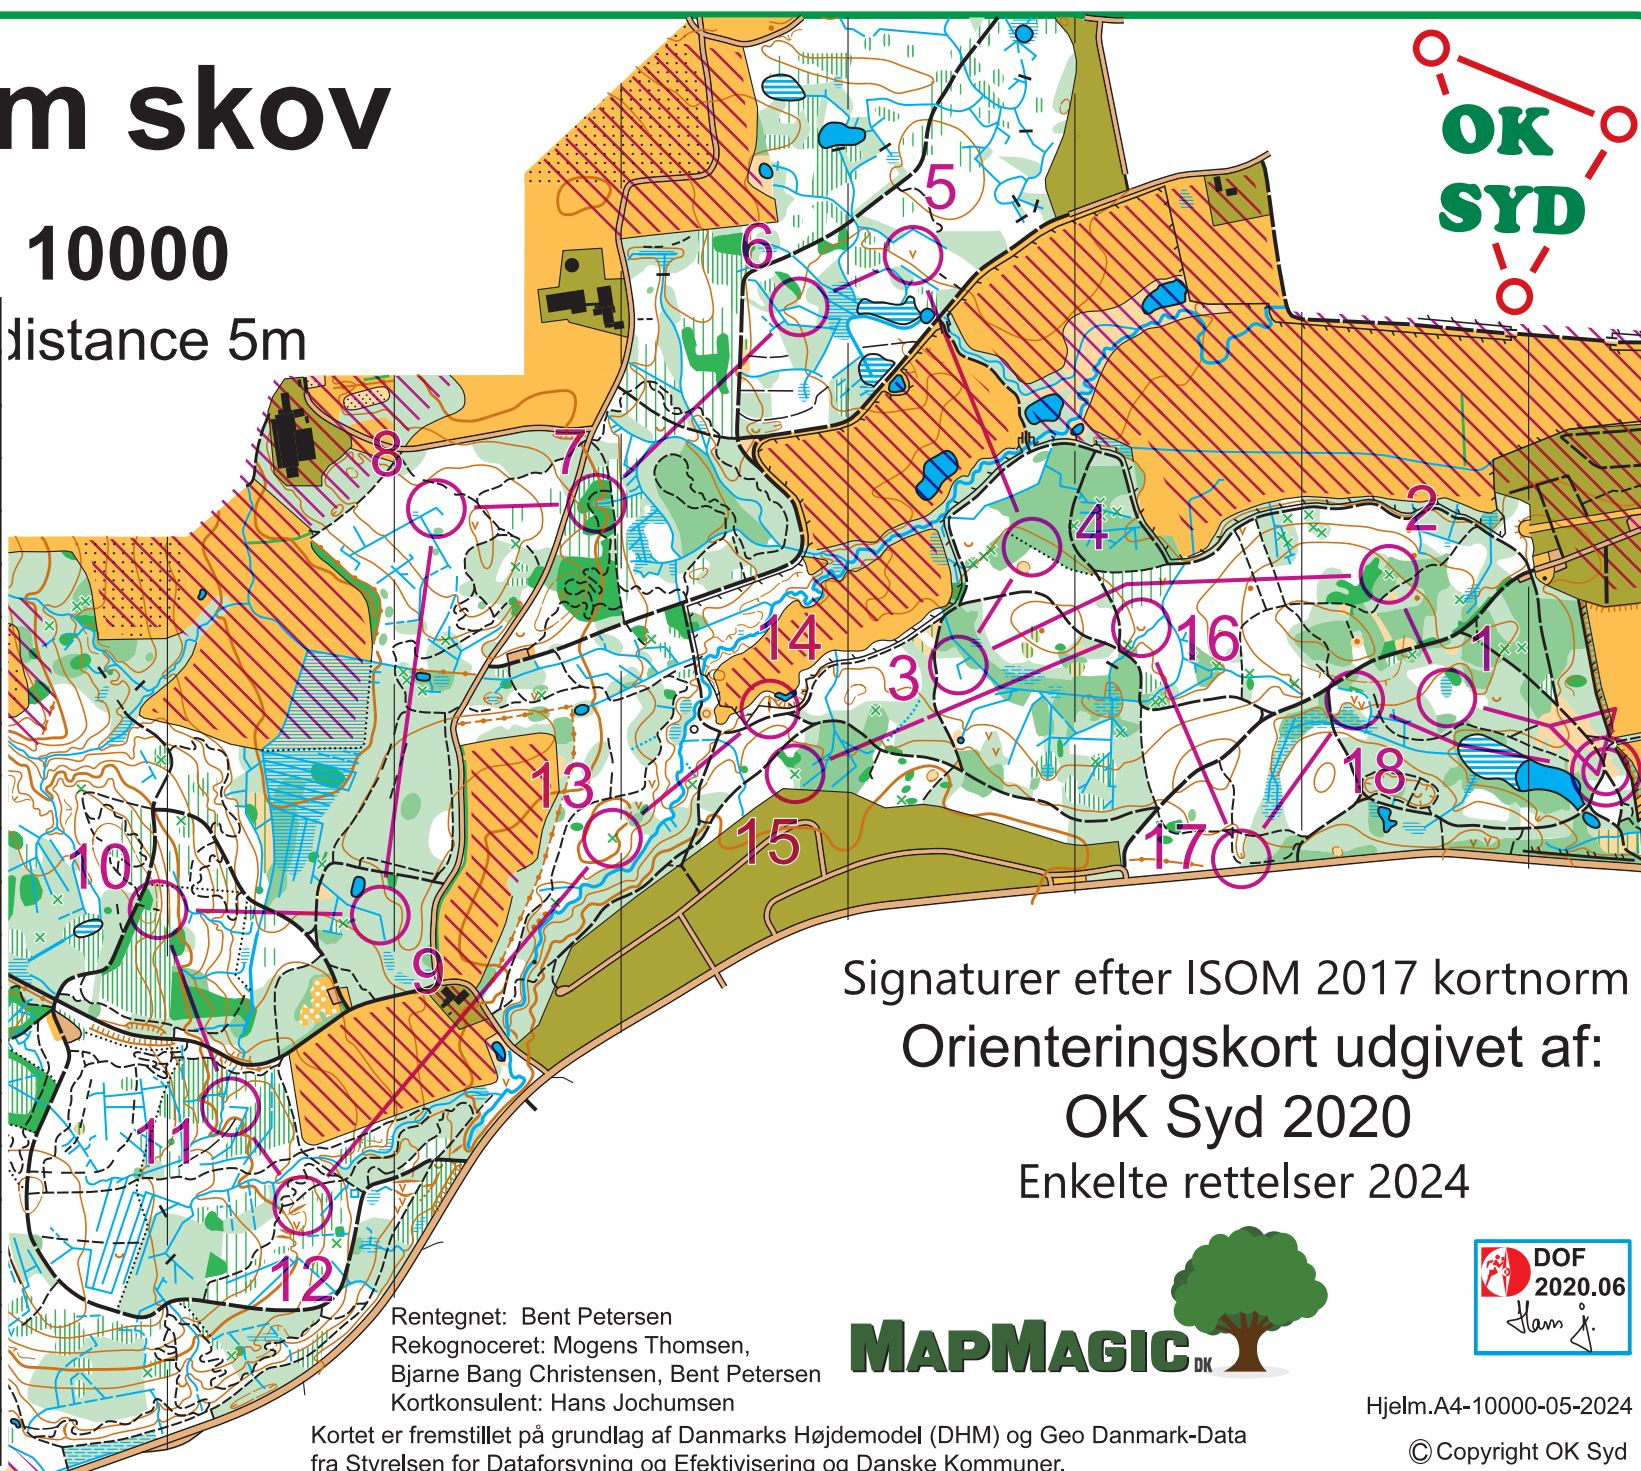

Hjelm skov

1: 10000

distance 5m

hjelm2024-06 virtuel		6,0 km	
1. Svær 6 km			
▷		/ / \	○
1	31	≡	
2	32	⊗	
3	33	≡	<
4	34	⋯	⤴
5	35	∨	
6	36	≡	<
7	37	≡	⊥
8	38	≡	<
9	39	≡	<
10	48	⋯	⊥
11	40	≡	⤴
12	41	∧	∨
13	42	⊗	
14	43	∧	∨
15	44	⊗	
16	45	∪	
17	46	∩	
18	47	↖	∨
○	<	350 m	>

Signaturer efter ISOM 2017 kortnorm
 Orienteringskort udgivet af:
OK Syd 2020
 Enkelte rettelser 2024

Rentegnet: Bent Petersen
 Rekognoceret: Mogens Thomsen,
 Bjarne Bang Christensen, Bent Petersen
 Kortkonsulent: Hans Jochumsen

Hjelm.A4-10000-05-2024

Kortet er fremstillet på grundlag af Danmarks Højdemodel (DHM) og Geo Danmark-Data fra Styrelsen for Dataforsyning og Eftektivisering og Danske Kommuner.

© Copyright OK Syd