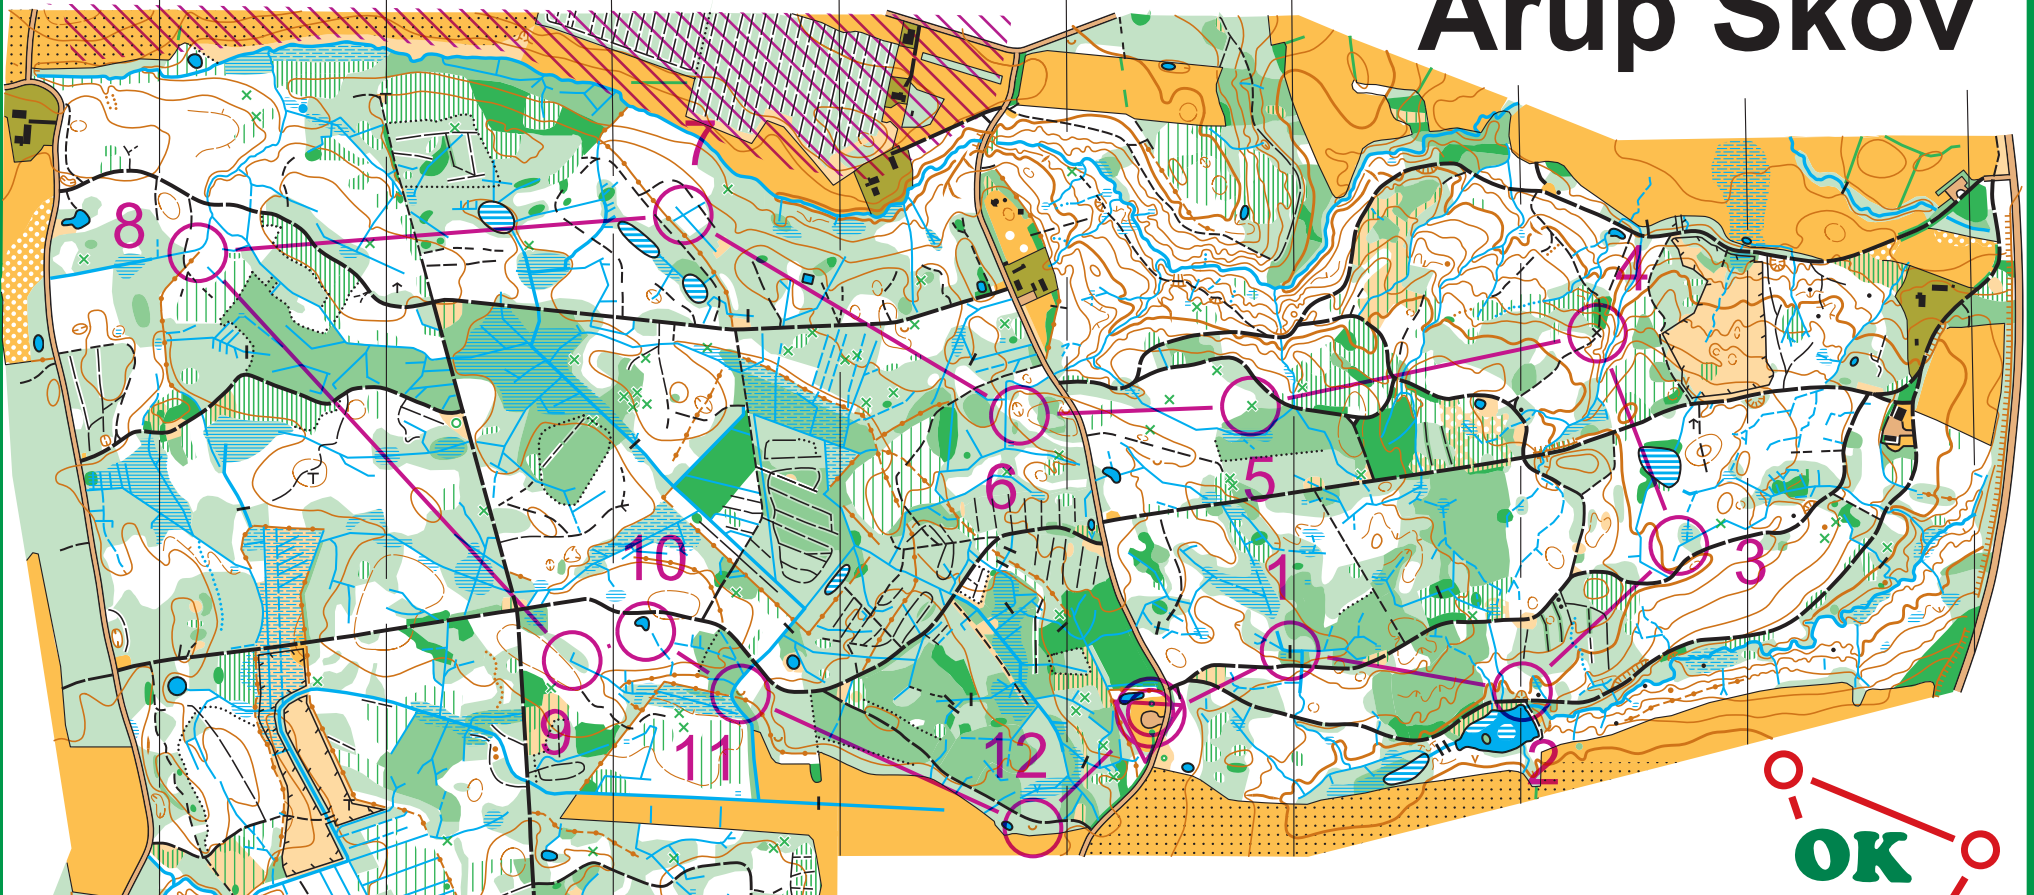

# Årup Skov

## Årup 2025-02 virtuel

Bane 4 - Mellemsvær		4,7 km	
▶			
1	83	∥	
2	88	☹	⊙
3	90	⊗	<
4	87	Δ	
5	81	⊗	
6	78	⊗	⊙

7	67	⊗	⊗	×	
8	62	#			↑
9	65	⊗		<	
10	70	⊗			⊙
11	73	⊗			
12	80	⊗			
		⊙ <	225 m	>	⊙

1:10.000 Ækvidistance 5m

Signaturer efter ISOM 2017 kortnorm  
Orienteringskort tegnet af OK Syd i 2020

Special signaturer:

- × Træskulptur
- ▲ Myretue
- × Trærod

**MAPMAGIC**<sub>DK</sub> 