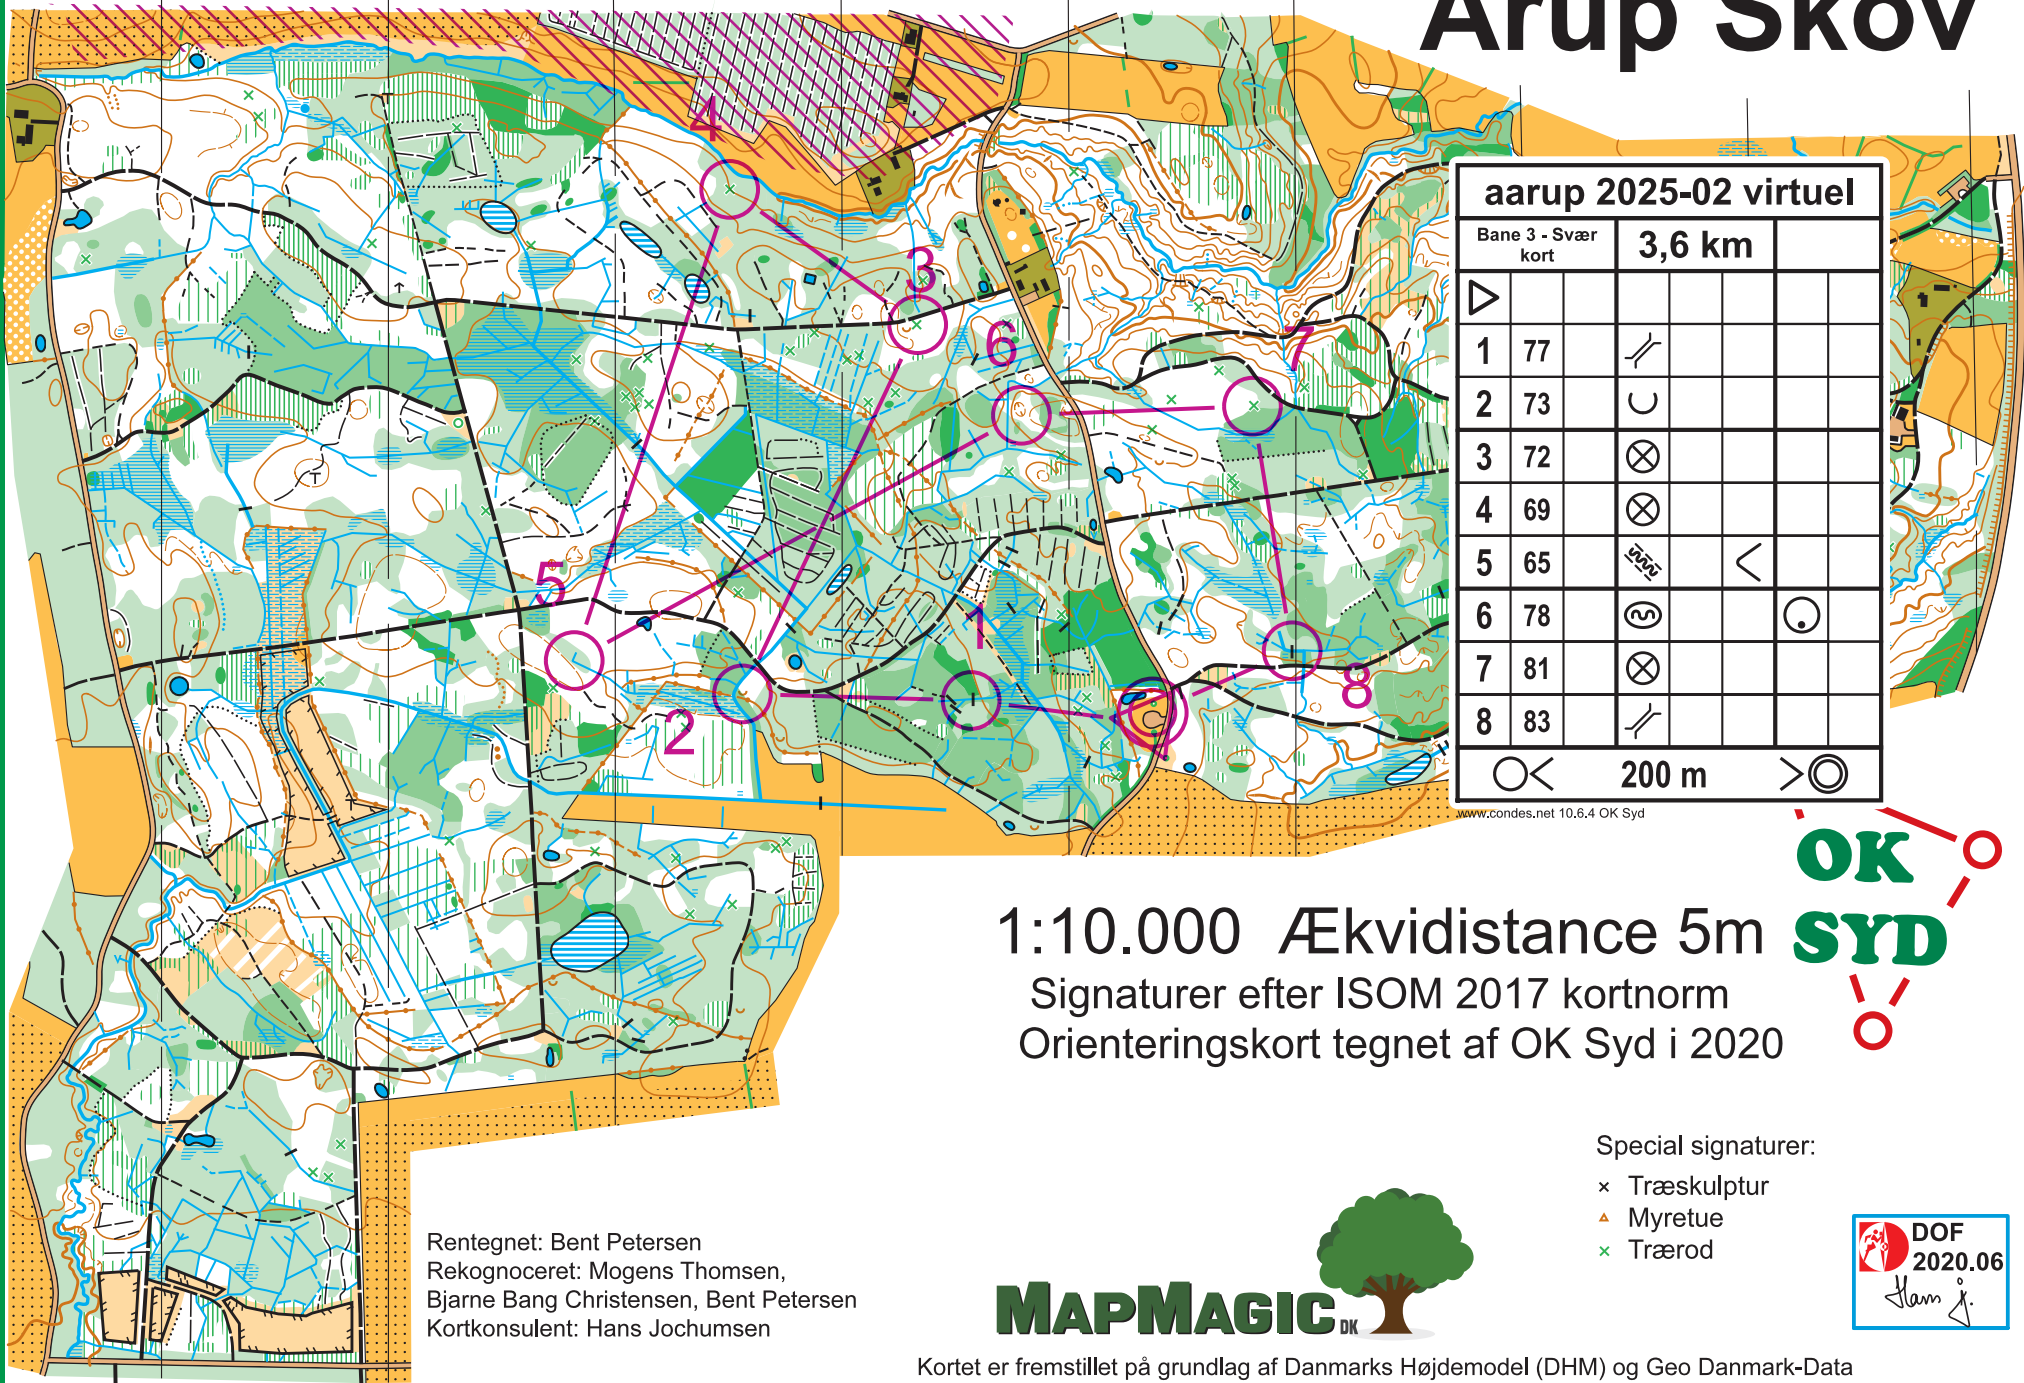

Årup Skov

aarup 2025-02 virtuel				
Bane 3 - Svær kort		3,6 km		
▷				
1	77	↗		
2	73	∪		
3	72	⊗		
4	69	⊗		
5	65	∩	<	
6	78	⊗		⊙
7	81	⊗		
8	83	↗		
		○ <	200 m	> ○

www.condes.net 10.6.4 OK Syd

1:10.000 Ækvidistance 5m

Signaturer efter ISOM 2017 kortnorm
Orienteringskort tegnet af OK Syd i 2020

Rentegnet: Bent Petersen
Rekognoceret: Mogens Thomsen,
Bjarne Bang Christensen, Bent Petersen
Kortkonsulent: Hans Jochumsen

Årup A4-10000-02-2024

- Special signaturer:
- × Træskulptur
 - ▲ Myretue
 - × Trærod

Kortet er fremstillet på grundlag af Danmarks Højdemodel (DHM) og Geo Danmark-Data fra Styrelsen for Dataforsyning og Effektivisering og Danske Kommuner.