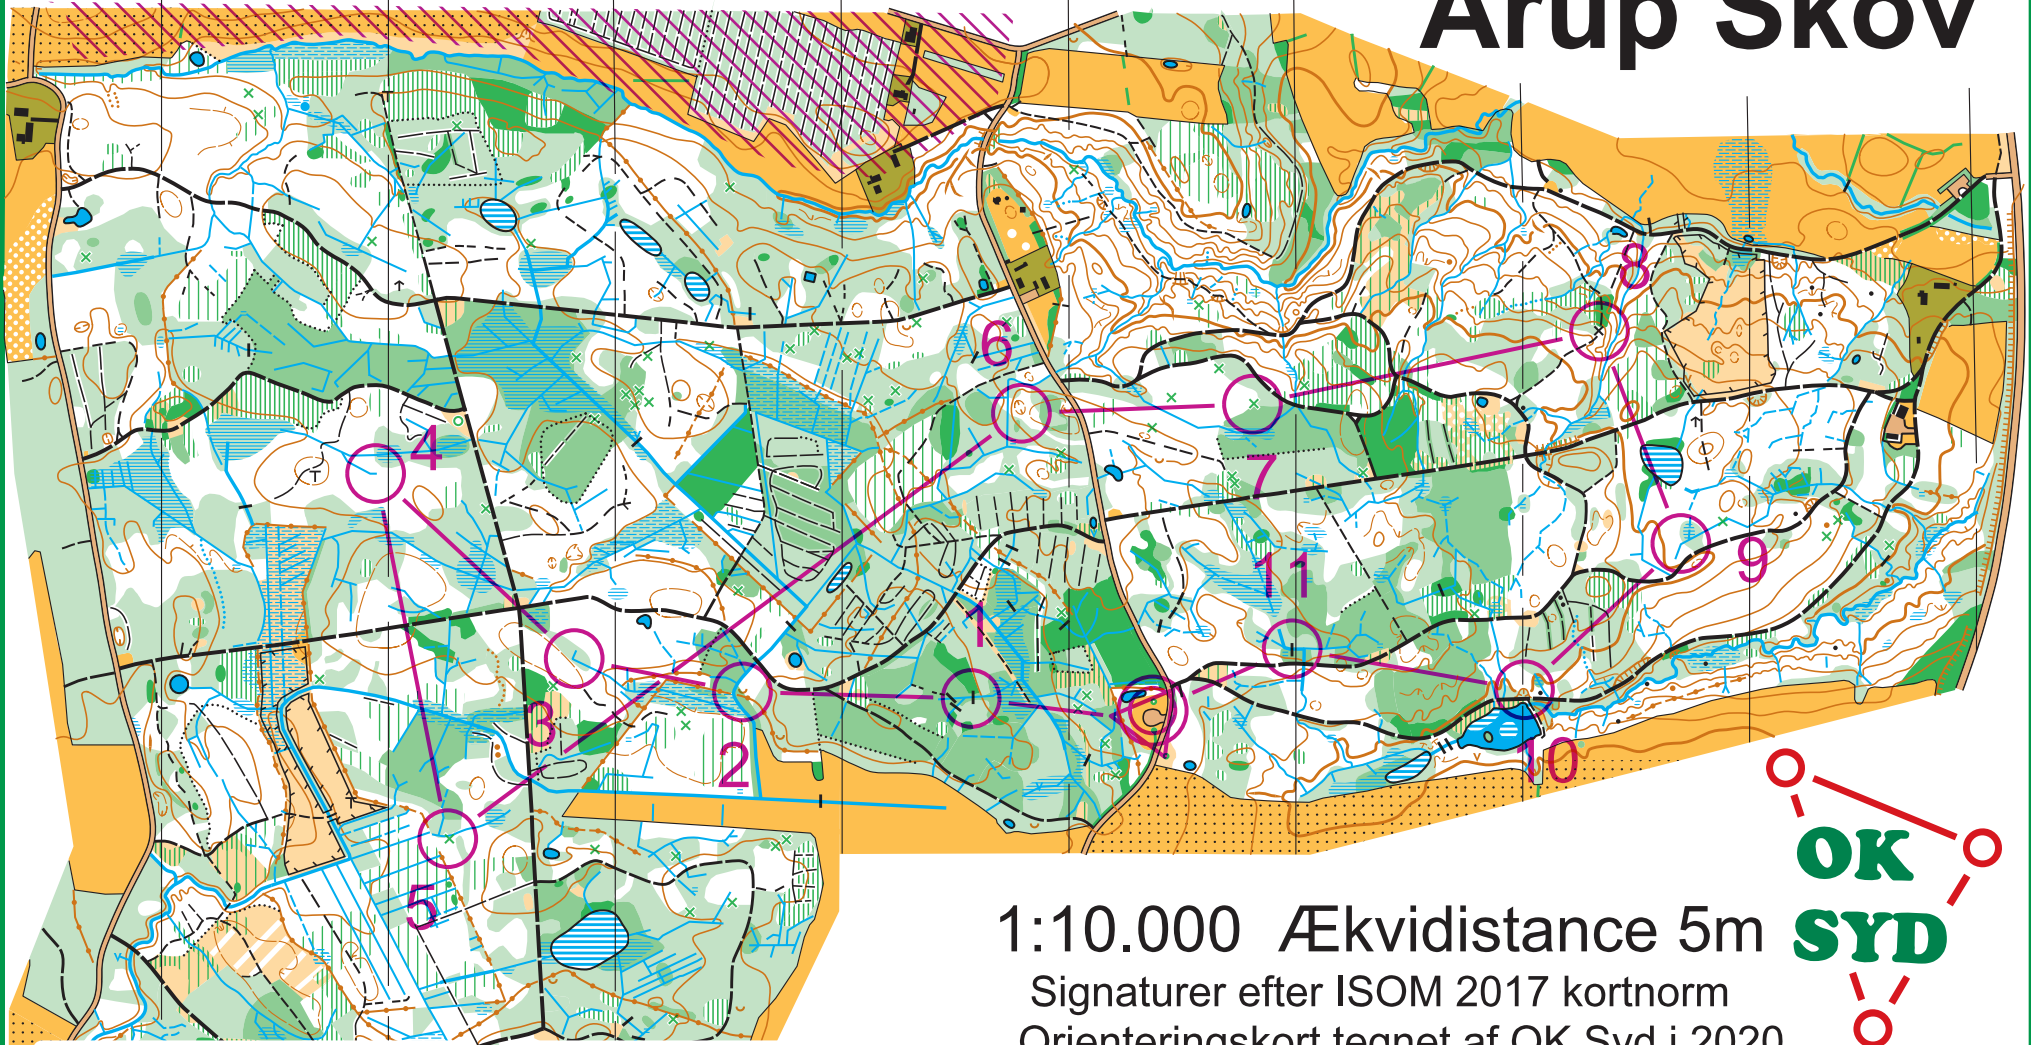

Årup Skov

1:10.000 Ækvidistance 5m
 Signaturer efter ISOM 2017 kortnorm
 Orienteringskort tegnet af OK Syd i 2020

aarup 2025-02 virtuel					
Bane 2 - Svær halvlang	4,4 km				
1	77				
2	73				
3	65				

4	64				
5	71				
6	78				
7	81				
8	87				
9	90				

10	88				
11	83				
			200 m		

- Special signaturer:
- × Træskulptur
 - ▲ Myretue
 - × Trærod

www.condes.net 10.6.4 OK Syd