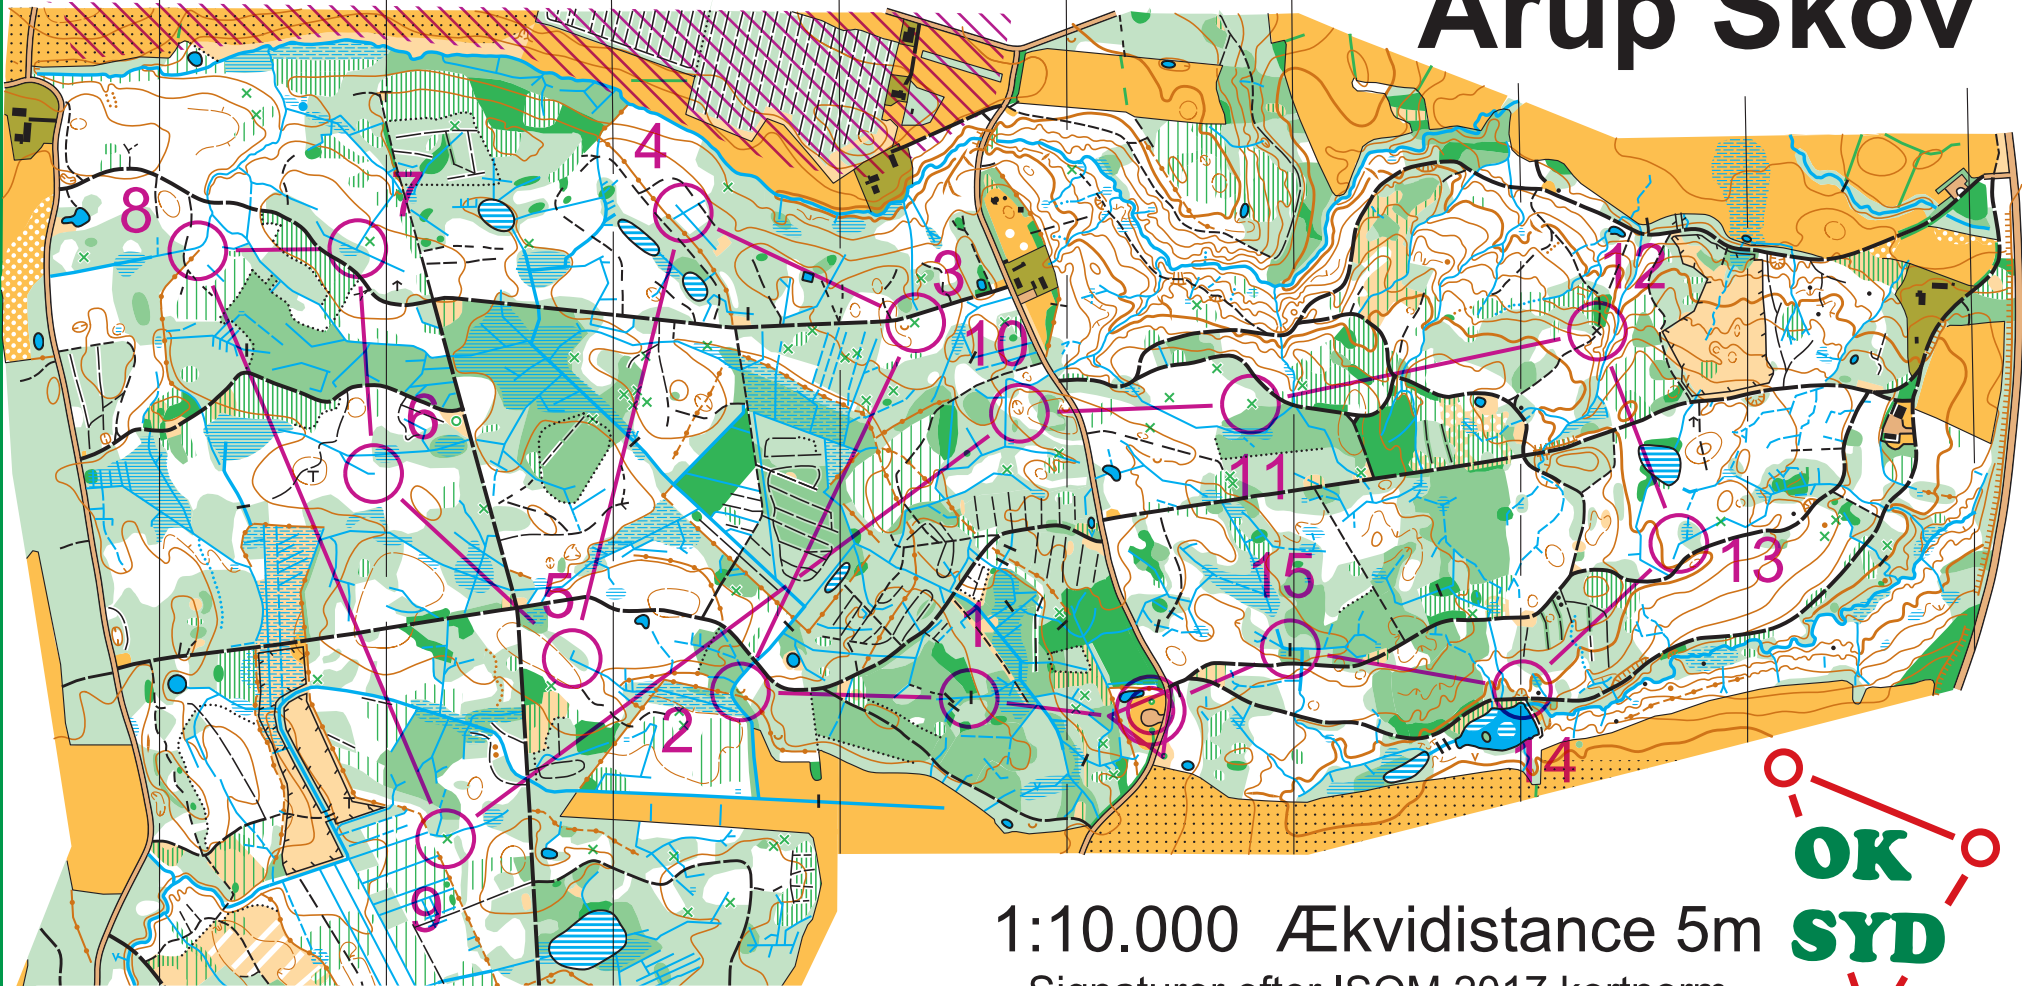

# Årup Skov

1:10.000 Ækvidistance 5m

Signaturer efter ISOM 2017 kortnorm  
Orienteringskort tegnet af OK Syd i 2020

aarup 2025-02 virtuel	
Bane 1 - Svær lang	6,6 km
1 77	
2 73	
3 72	
4 67	

5 65		<
6 64		—
7 63		Y
8 62		↗
9 71		
10 78		○
11 81		

12 87		
13 90		<
14 88		○
15 83		
200 m		

- Special signaturer:
- × Træskulptur
  - ▲ Myretue
  - × Trærod

www.condesnet 10,6,4 OK Syd