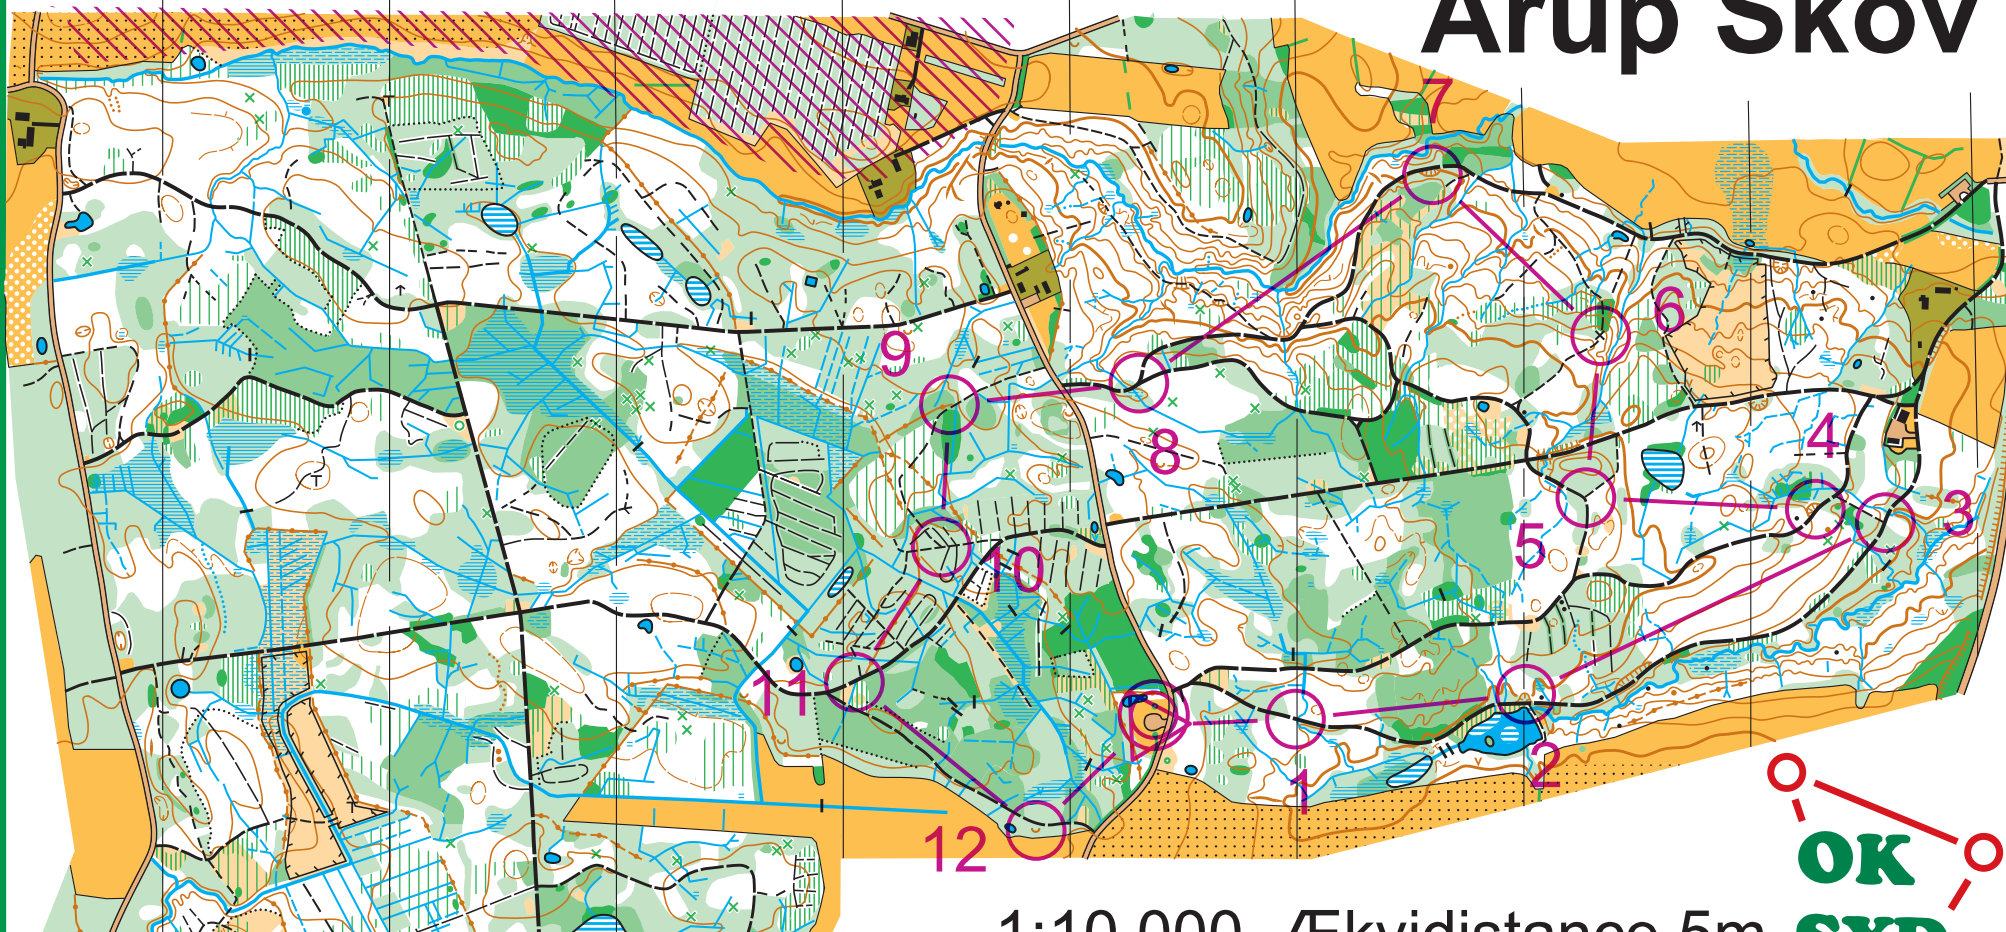

Årup Skov

1:10.000 Ækvidistance 5m
 Signaturer efter ISOM 2017 kortnorm
 Orienteringskort tegnet af OK Syd i 2020

aarup 2024-08 virtuel		
Bane 5 - Let	3,6 km	
1	82	Sti Grøft -kryds
2	88	Grusgrav, Nord-del
3	92	Sti Spor -sammenløb
4	91	Grusgrav
5	85	Sti Spor -sammenløb

6	87	Skulptur
7	84	Skrænt
8	79	Sti Sti -sammenløb
9	74	Jordvold, dæmning, Nordøst-ende
10	75	Spor Spor -sammenløb
11	76	Sti Grøft -sammenløb
12	80	Lille lavning

egn
 gnc
 le E
 ons

Special signaturer:

- × Træskulptur
- ▲ Myretue
- × Trærod

MAPMAGIC DK