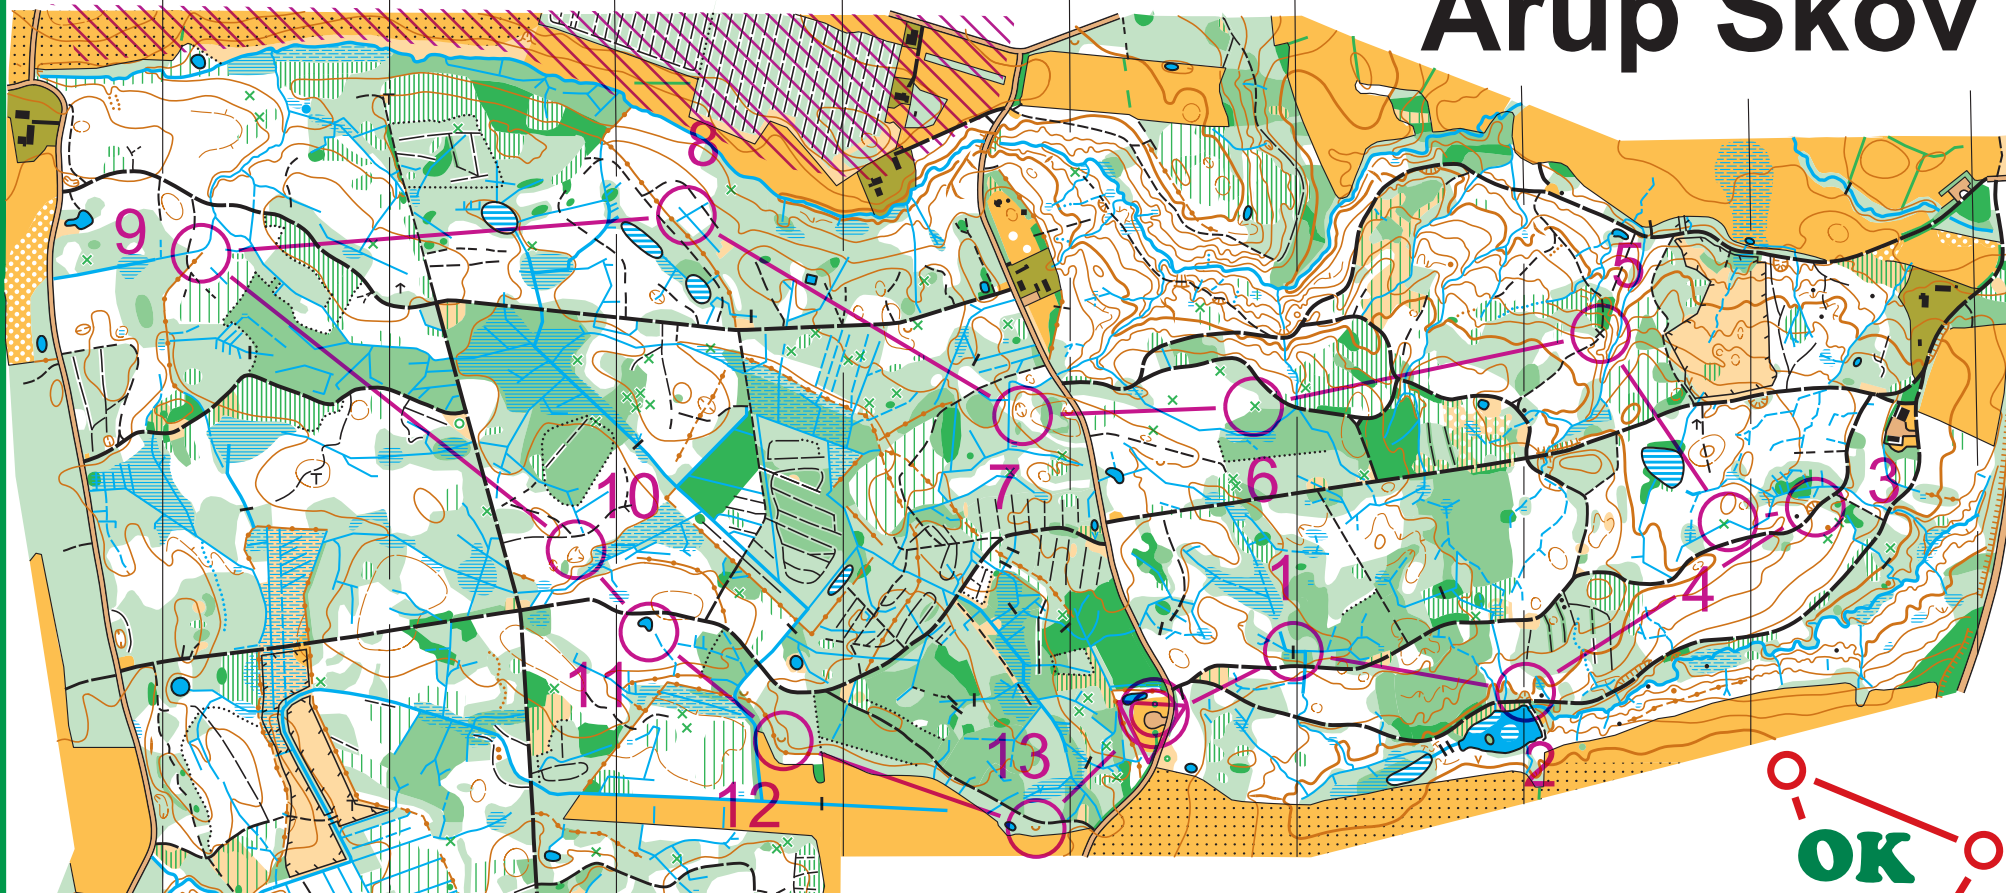

Årup Skov

aarup 2024-08 virtuel

Bane 4 - Mellemsvær		4,9 km			
1	83	/			
2	88	☹		☉	
3	91	☹			
4	90	5000		<	
5	87	Δ			
6	81	⊗			

7	78	⊗		☉
8	67	5000 5000	×	
9	62	#		/
10	65	☉		☉
11	70	⊗		☉
12	73	☉		
13	80	☉		

☉ < **225 m** > ☉

1:10.000 Ækvidistance 5m

Signaturer efter ISOM 2017 kortnorm
Orienteringskort tegnet af OK Syd i 2020

Special signaturer:

- × Træskulptur
- ▲ Myretue
- × Trærod