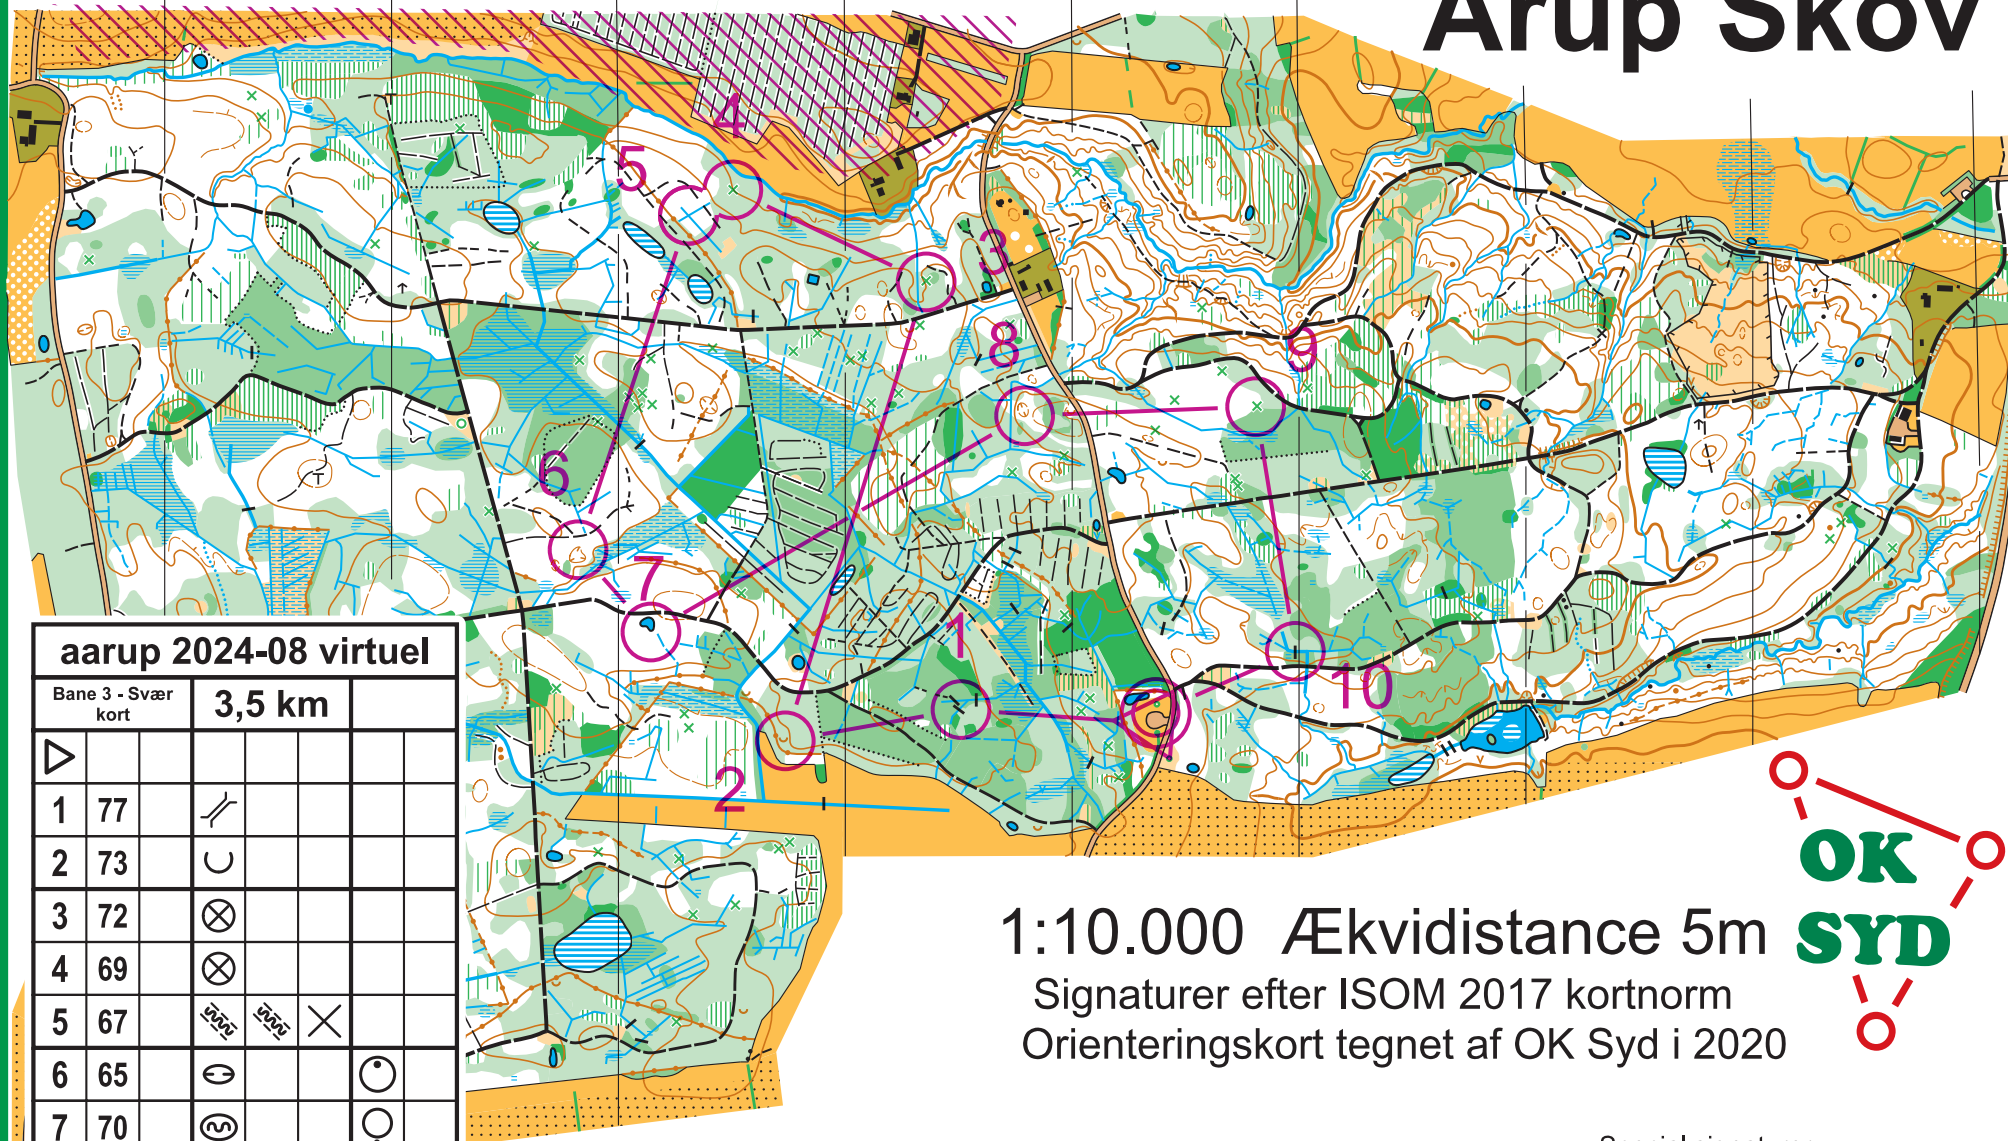

# Årup Skov

## Årup 2024-08 virtuel

Bane 3 - Svær kort 3,5 km

Symbol	Nummer	1	2	3	4	5	6	7	8	9	10
▷											
1	77	⧘									
2	73	⊂									
3	72	⊗									
4	69	⊗									
5	67	⊗	⊗	⊗							
6	65	⊙								⊙	
7	70	⊙								⊙	
8	78	⊙								⊙	
9	81	⊗									
10	83	⧘									

tegnet: Bent Petersen  
 kognoceret: Mogens Thomsen,  
 rne Bang Christensen, Bent Petersen  
 tksulent: Hans Jochumsen

1:10.000 Ækvidistance 5m

Signaturer efter ISOM 2017 kortnorm  
 Orienteringskort tegnet af OK Syd i 2020

Special signaturer:

- × Træskulptur
- ▲ Myretue
- × Trærod

Kortet er fremstillet på grundlag af Danmarks Højdemodel (DHM) og Geo Danmark-Data fra Styrelsen for Dataforsyning og Eftektivisering og Danske Kommuner.