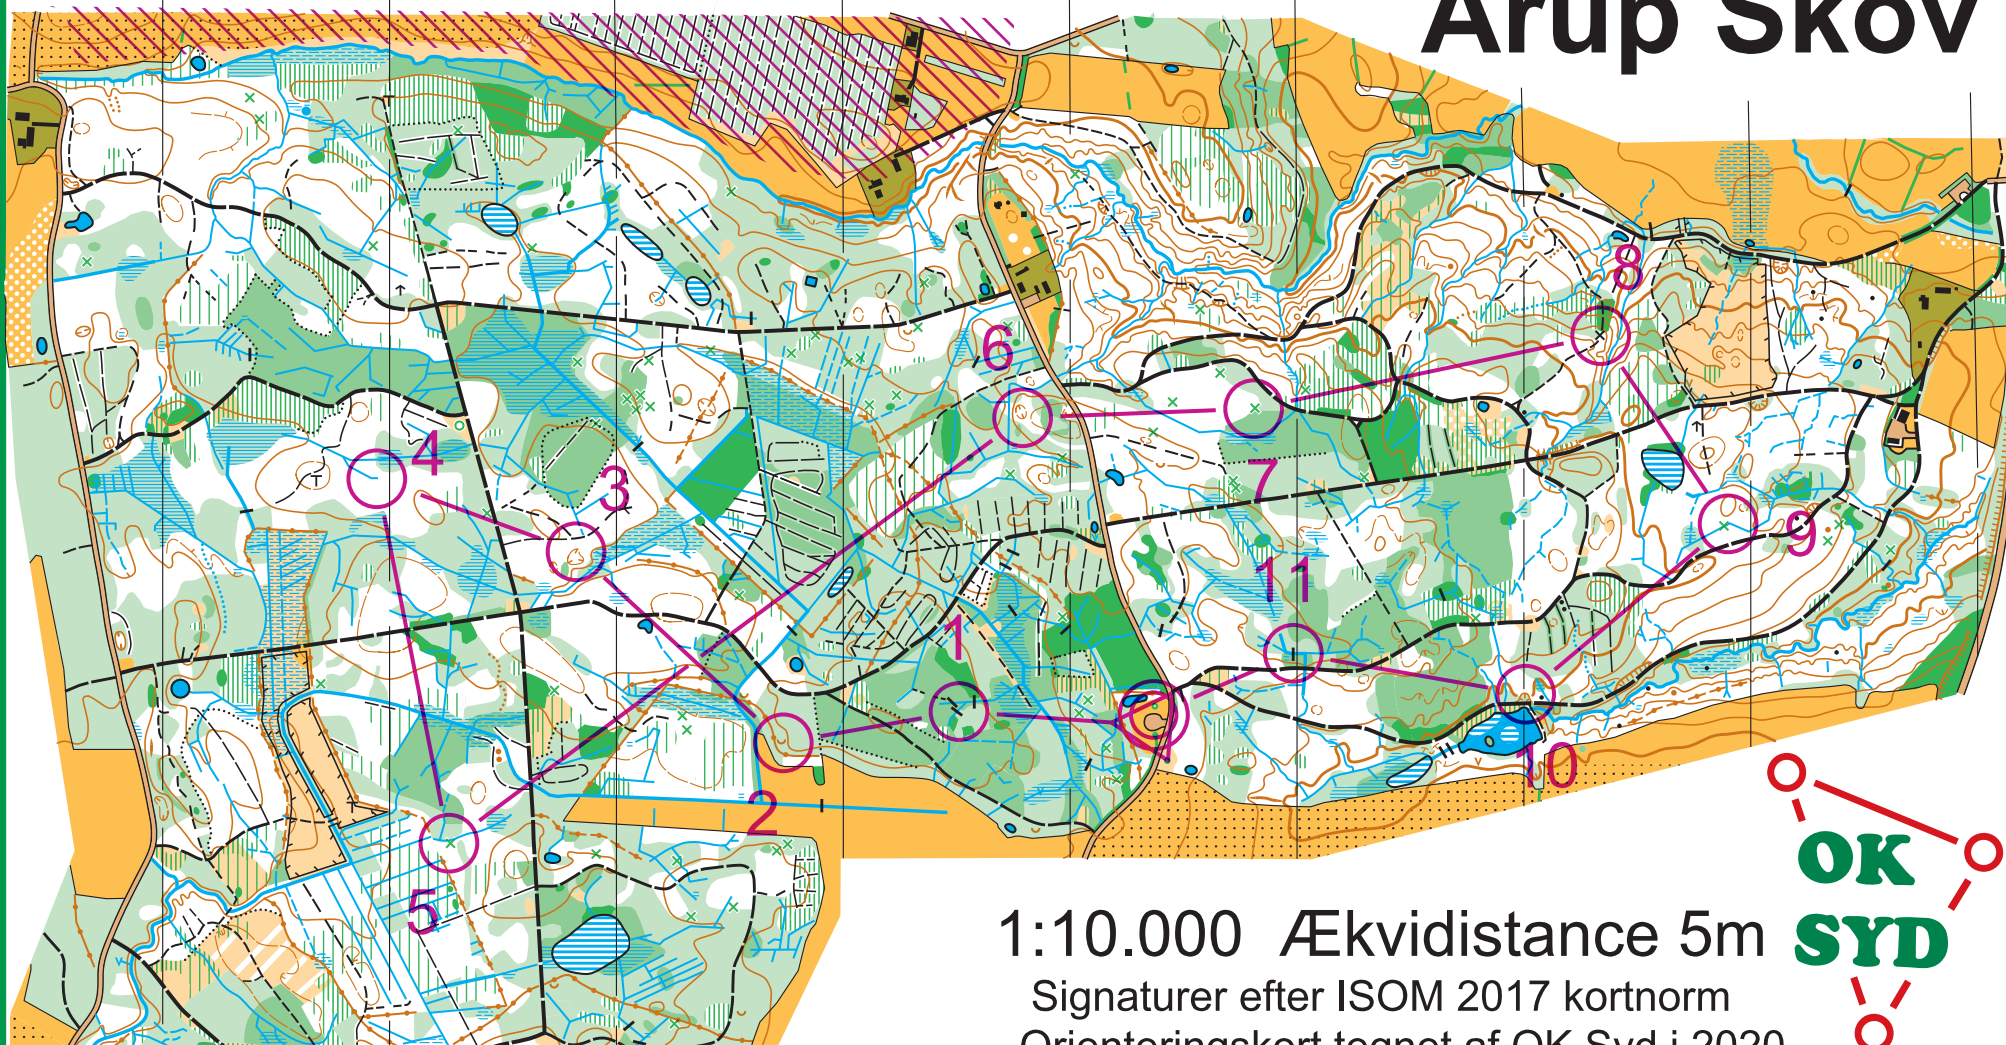

Årup Skov

1:10.000 Ækvidistance 5m

Signaturer efter ISOM 2017 kortnorm
Orienteringskort tegnet af OK Syd i 2020

aarup 2024-08 virtuel			
Bane 2 - Svær halvlang	4,5 km		
1	77		
2	73		
3	65		

4	64			
5	71			
6	78			
7	81			
8	87			
9	90			

10	88			
11	83			
	<	200 m	>	

Special signaturer:

- × Træskulptur
- ▲ Myretue
- × Trærod