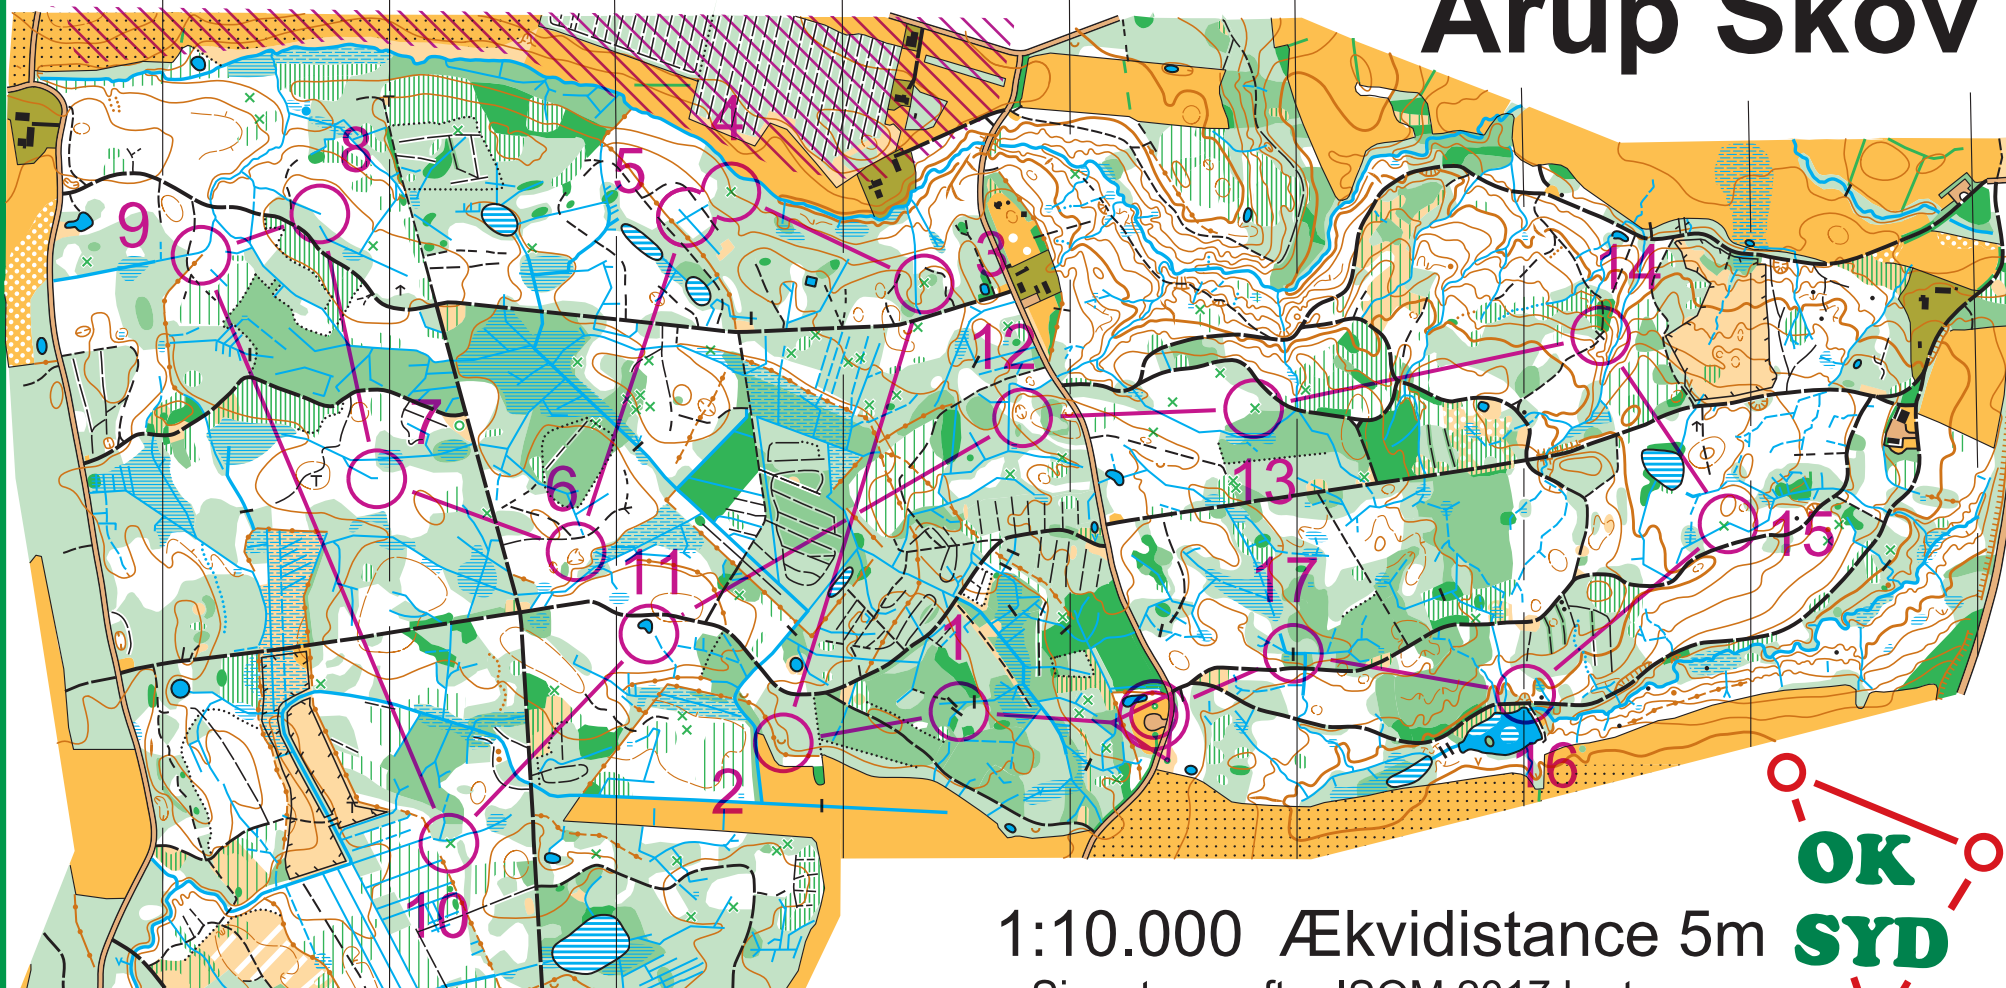

Årup Skov

1:10.000 Ækvidistance 5m

Signaturer efter DGM 2017 kortnorm
 udgivet af OK Syd i 2020

aarup 2024-08 virtuel			
Bane 1 - Svær lang		6,5 km	
1	77		
2	73		
3	72		
4	69		

5	67				
6	65				
7	64				
8	63				
9	62				
10	71				
11	70				

12	78			
13	81			
14	87			
15	90			
16	88			
17	83			
		200 m		

Special signaturer:

- × Træskulptur
- ▲ Myretue
- × Trærod