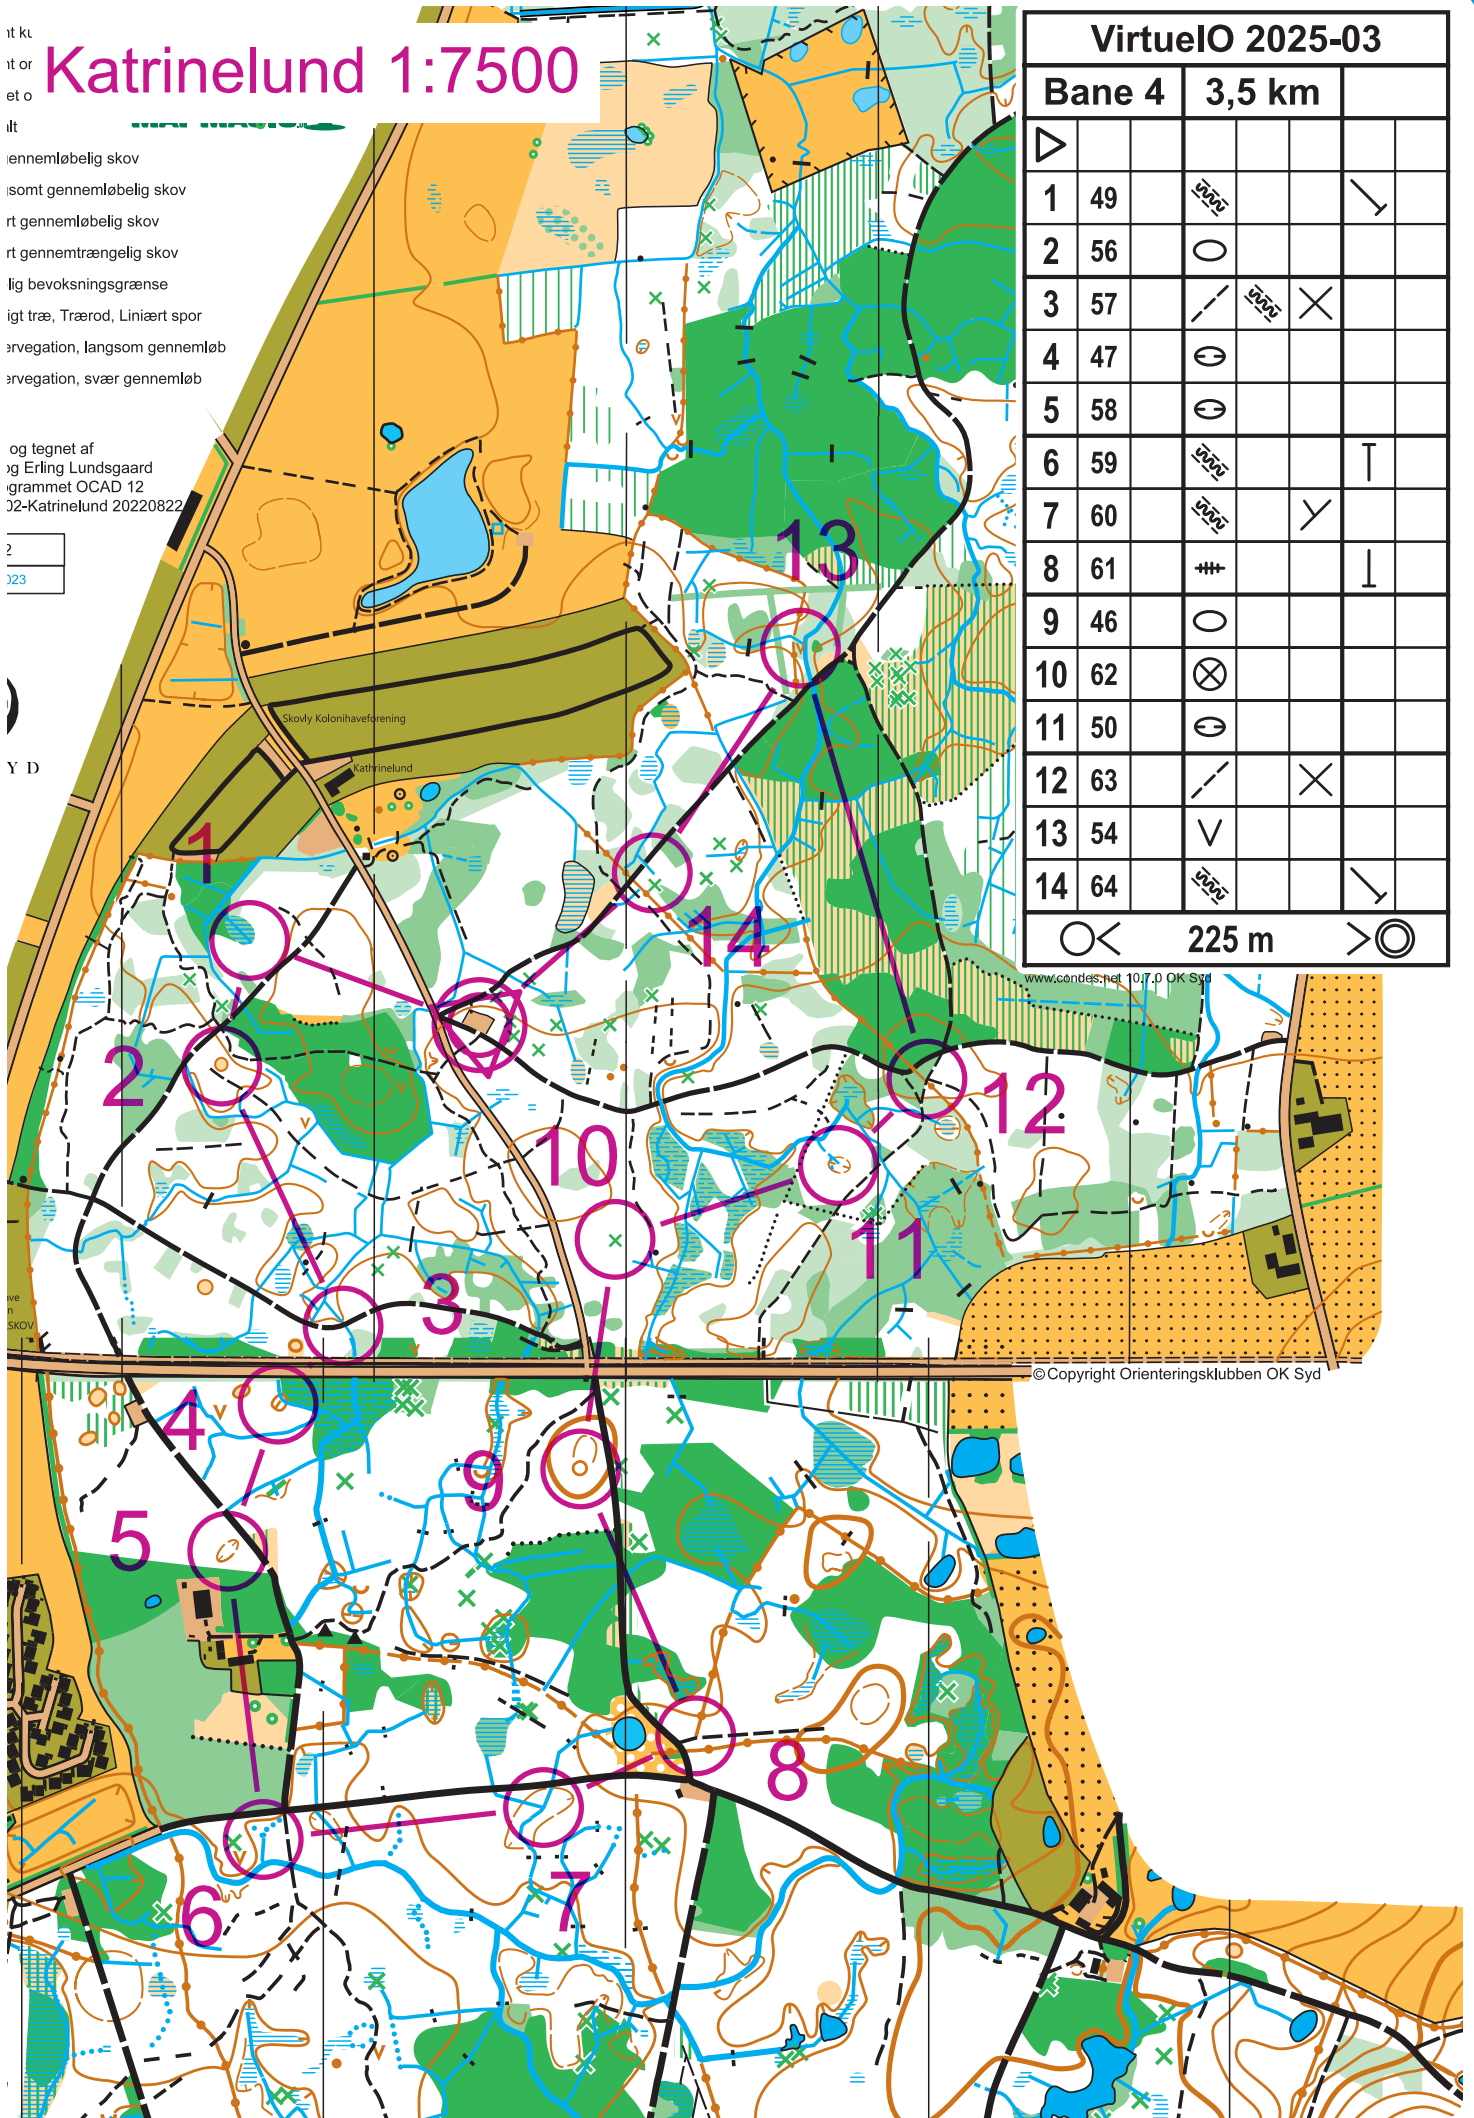

it ku  
it or  
et o  
ilt

# Katrinelund 1:7500

ennemløbelig skov  
isomt gennemløbelig skov  
rt gennemløbelig skov  
rt gennemtrængelig skov  
lig bevoksningsgrænse  
igt træ, Trærod, Linært spor  
rvegetation, langsom gennemløb  
rvegetation, svær gennemløb

og tegnet af  
g Erling Lundsgaard  
grammet OCAD 12  
32-Katrinelund 20220822

2  
323

Y D

## VirtuelIO 2025-03

Bane 4		3,5 km		
▷				
1	49			
2	56			
3	57			
4	47			
5	58			
6	59			
7	60			
8	61			
9	46			
10	62			
11	50			
12	63			
13	54			
14	64			
			225 m	

www.candis.net 10.7.0 OK Syd

© Copyright Orienteringsklubben OK Syd