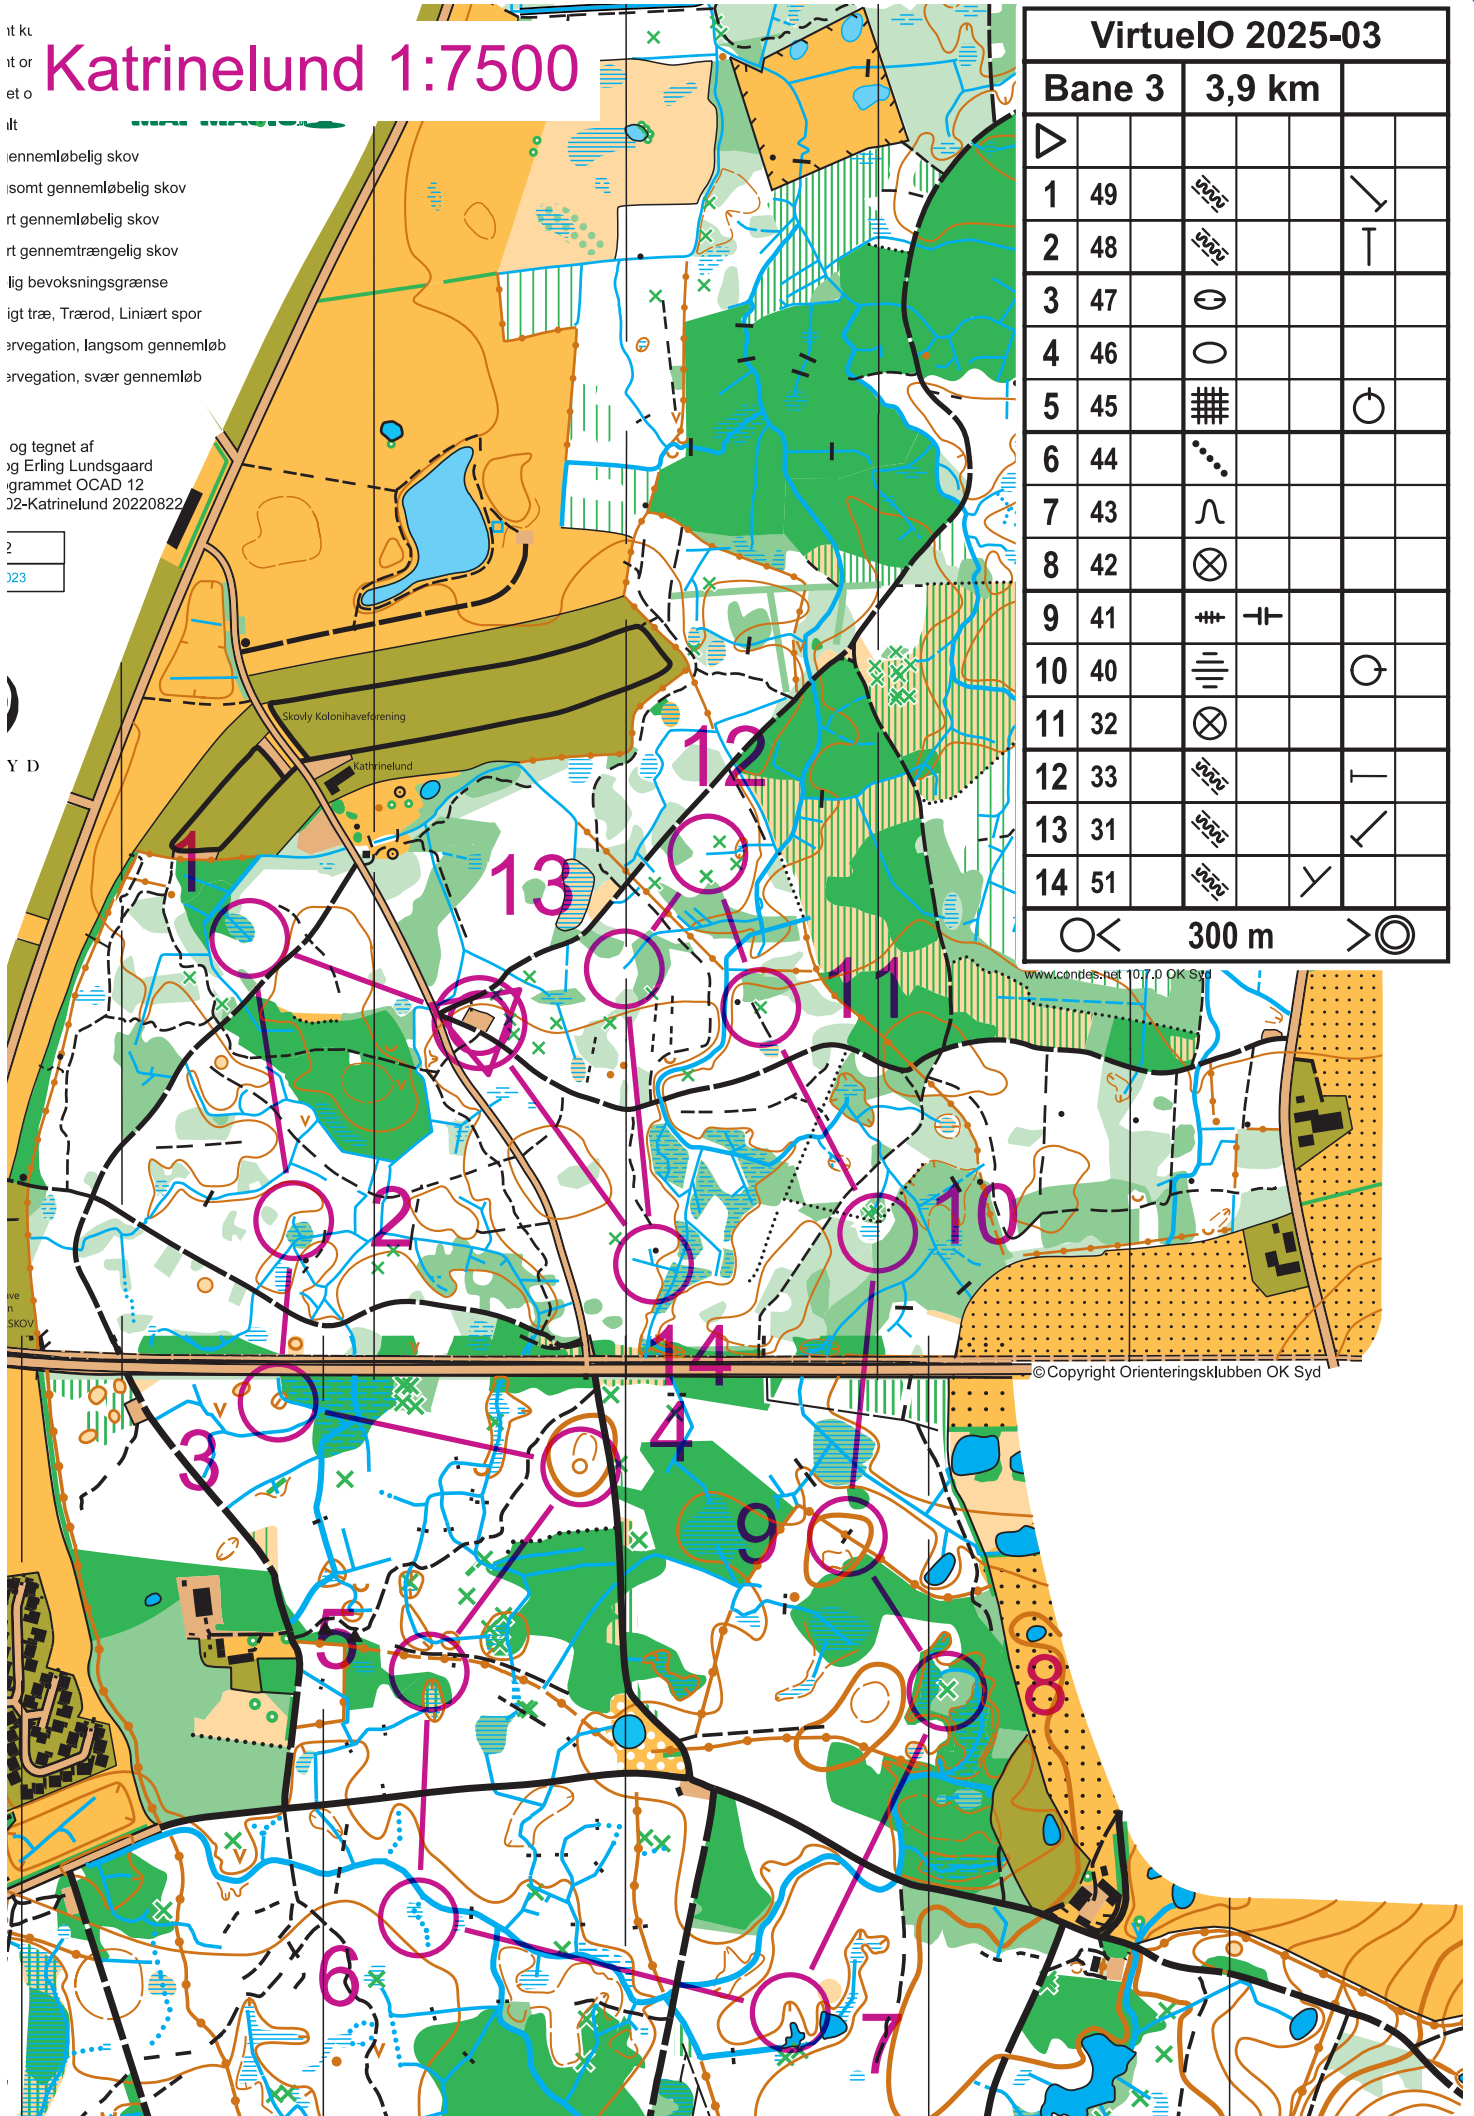

it ku
it or
et o
ilt

Katrinelund 1:7500

ennemløbelig skov
isomt gennemløbelig skov
rt gennemløbelig skov
rt gennemtrængelig skov
lig bevoksningsgrænse
igt træ, Trærod, Linært spor
rvegetation, langsom gennemløb
rvegetation, svær gennemløb

og tegnet af
g Erling Lundsgaard
grammet OCAD 12
32-Katrinelund 20220822

2
323

Y D

VirtuelO 2025-03

Bane 3		3,9 km			
▷					
1	49				
2	48				
3	47				
4	46				
5	45				
6	44				
7	43				
8	42				
9	41				
10	40				
11	32				
12	33				
13	31				
14	51				
			300 m		