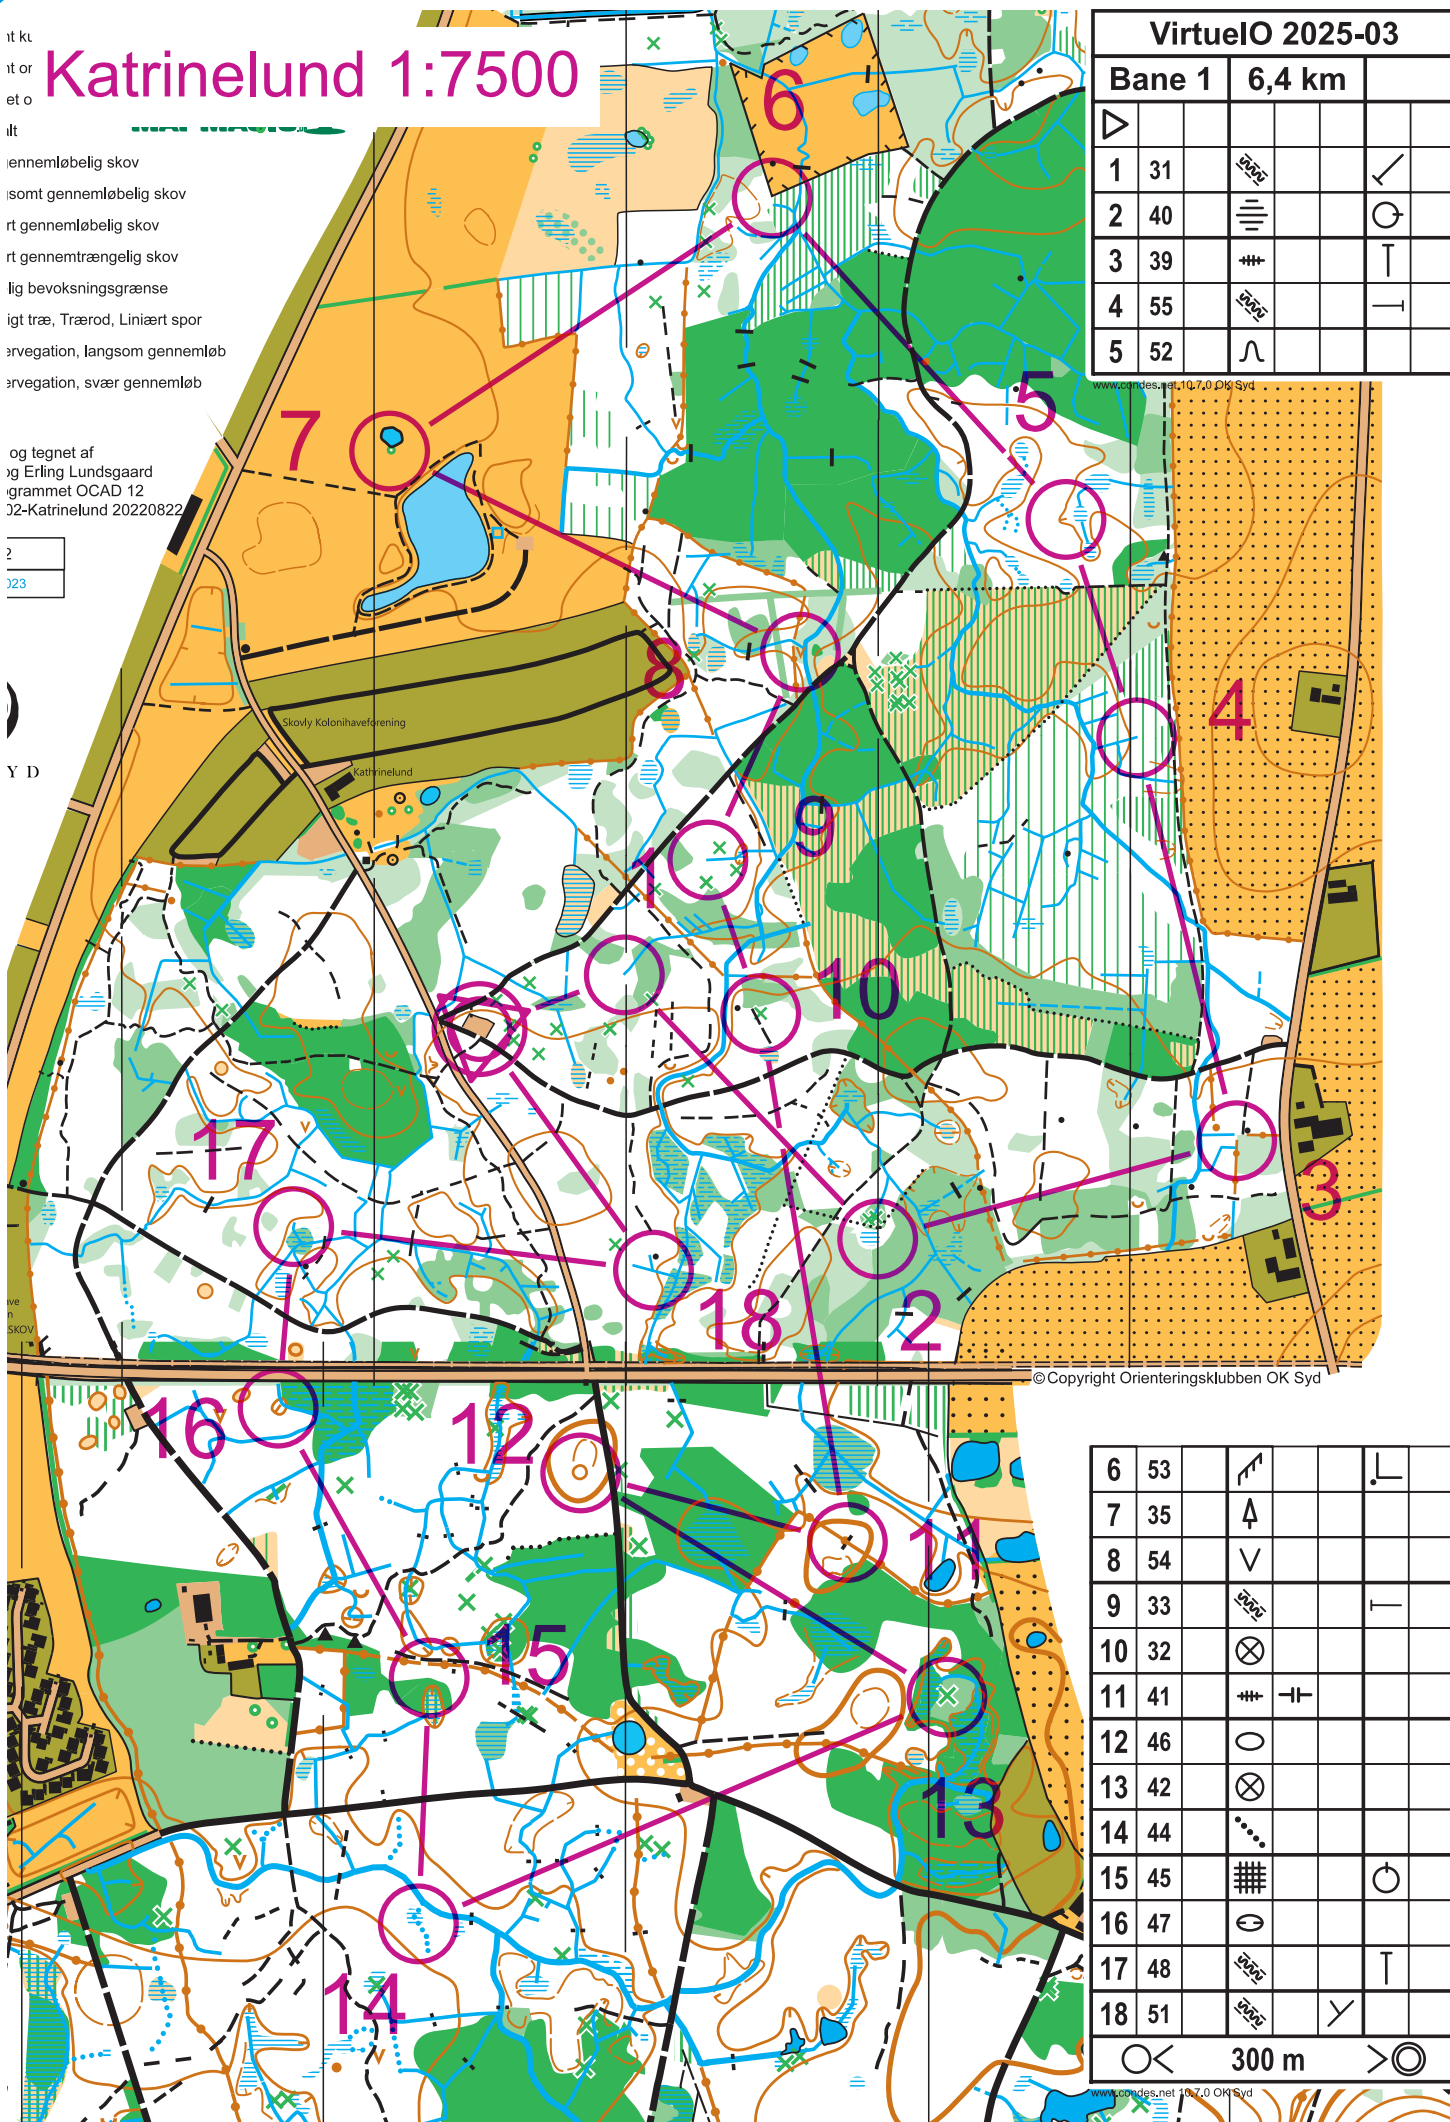

# Katrinelund 1:7500

ennemløbelig skov  
isomt gennemløbelig skov  
rt gennemløbelig skov  
rt gennemtrængelig skov  
lig bevoksningsgrænse  
igt træ, Trærod, Linært spor  
rvegetation, langsom gennemløb  
rvegetation, svær gennemløb

og tegnet af  
g Erling Lundsgaard  
grammet OCAD 12  
32-Katrinelund 20220822

2  
323

Y D

VirtuelO 2025-03				
Bane 1	6,4 km			
1	31			
2	40			
3	39			
4	55			
5	52			

© Copyright Orienteringsklubben OK Syd

6	53			
7	35			
8	54			
9	33			
10	32			
11	41			
12	46			
13	42			
14	44			
15	45			
16	47			
17	48			
18	51			

300 m

www.comdes.net 10.7.0 OK Syd