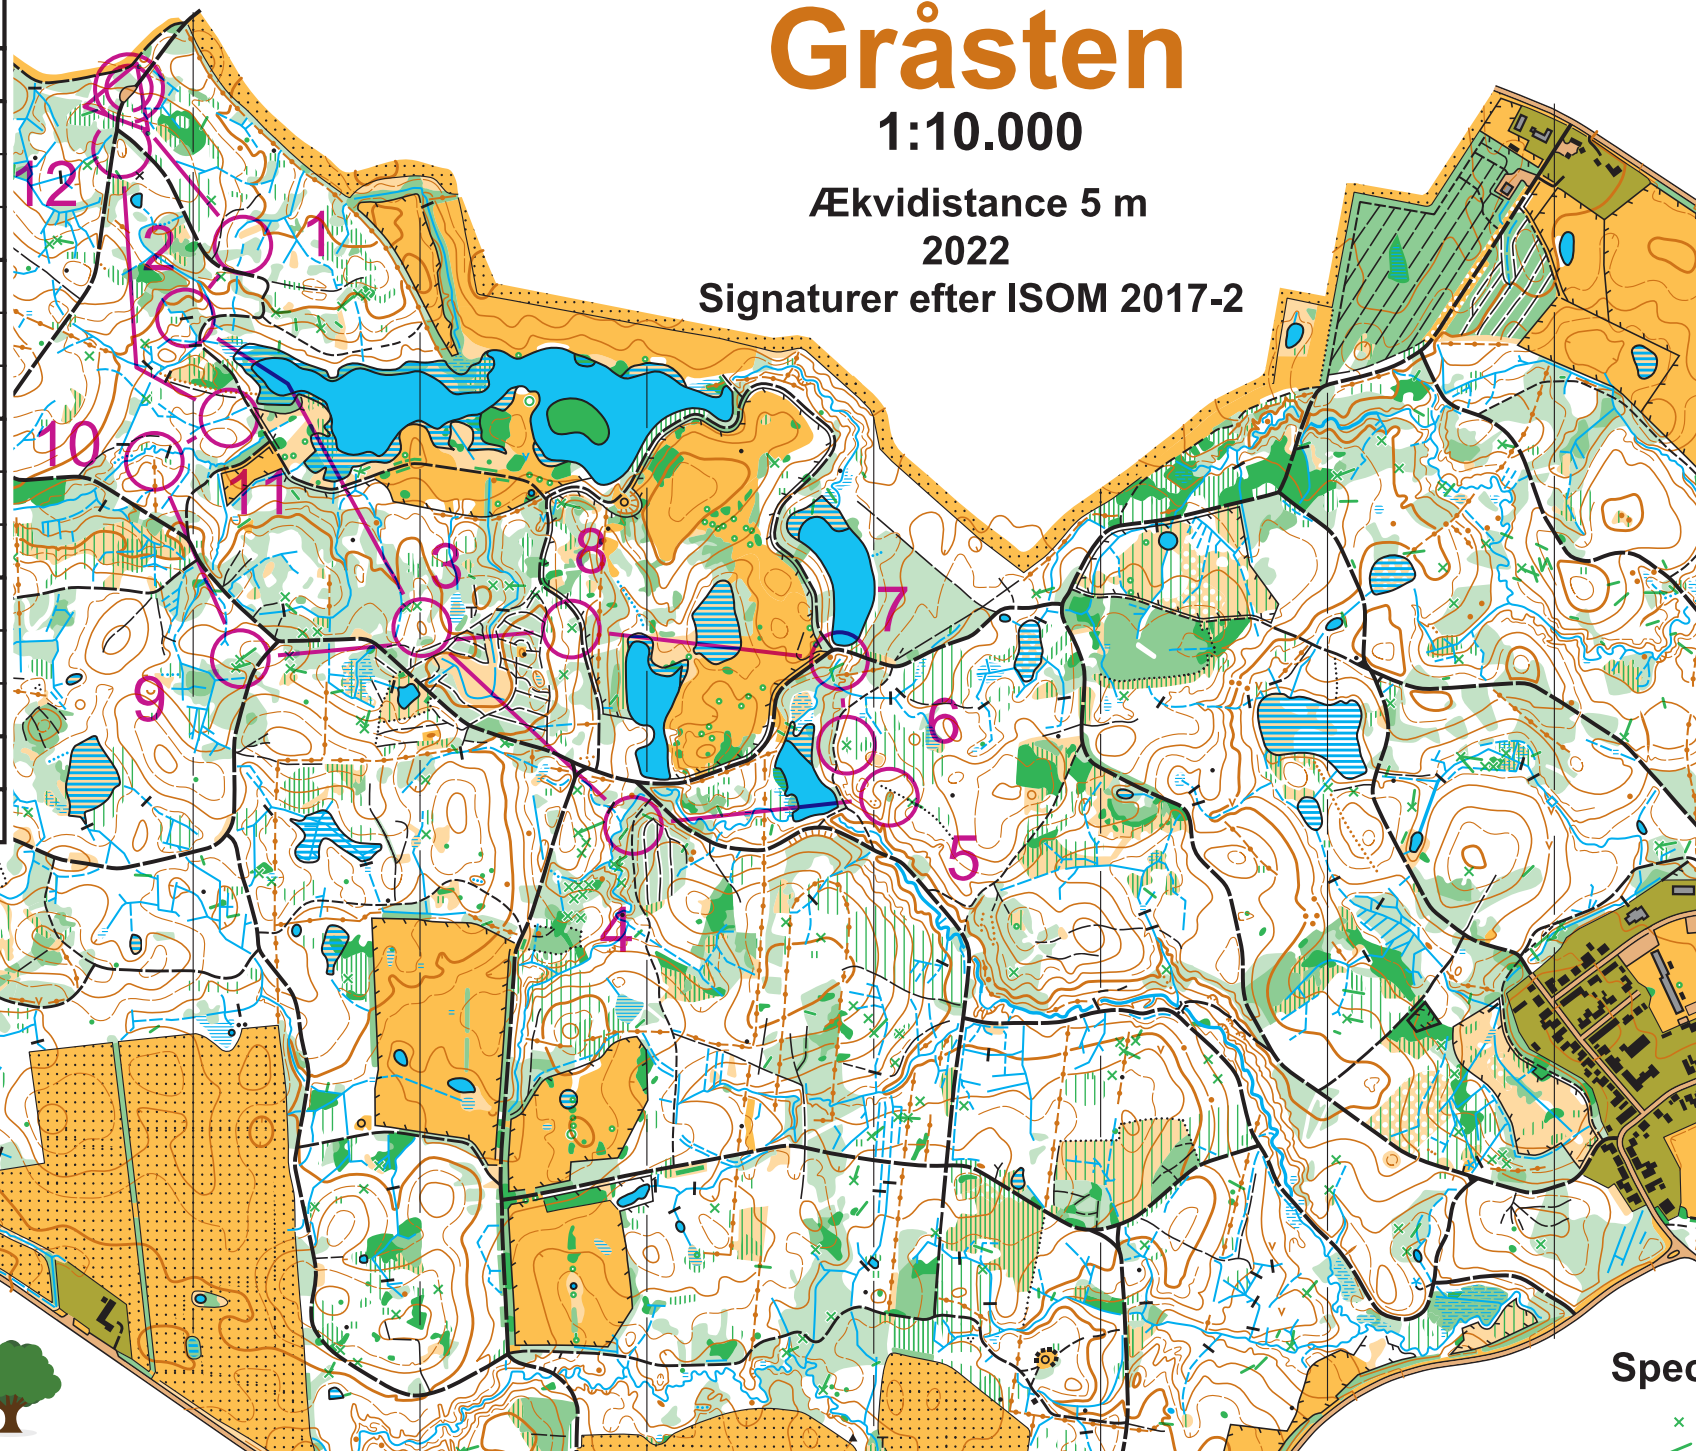

VirtuelO 2025-01

Bane 4 3,5 km

▷				
1	48	⊗		┆
2	49	∕		
3	50	○		
4	51	∕	<	
5	36	∩		
6	52	⊗		
7	53	⊗		┆
8	54	⊗		
9	55	↗ ⊗		
10	33	≡		┆
11	56	∩		
12	57	⊗		
○ <	80 m	> ⊙		

Gråsten

1:10.000

Ækvidistance 5 m

2022

Signaturer efter ISOM 2017-2

www.gorilles.net 105714 OK Syd

Spec