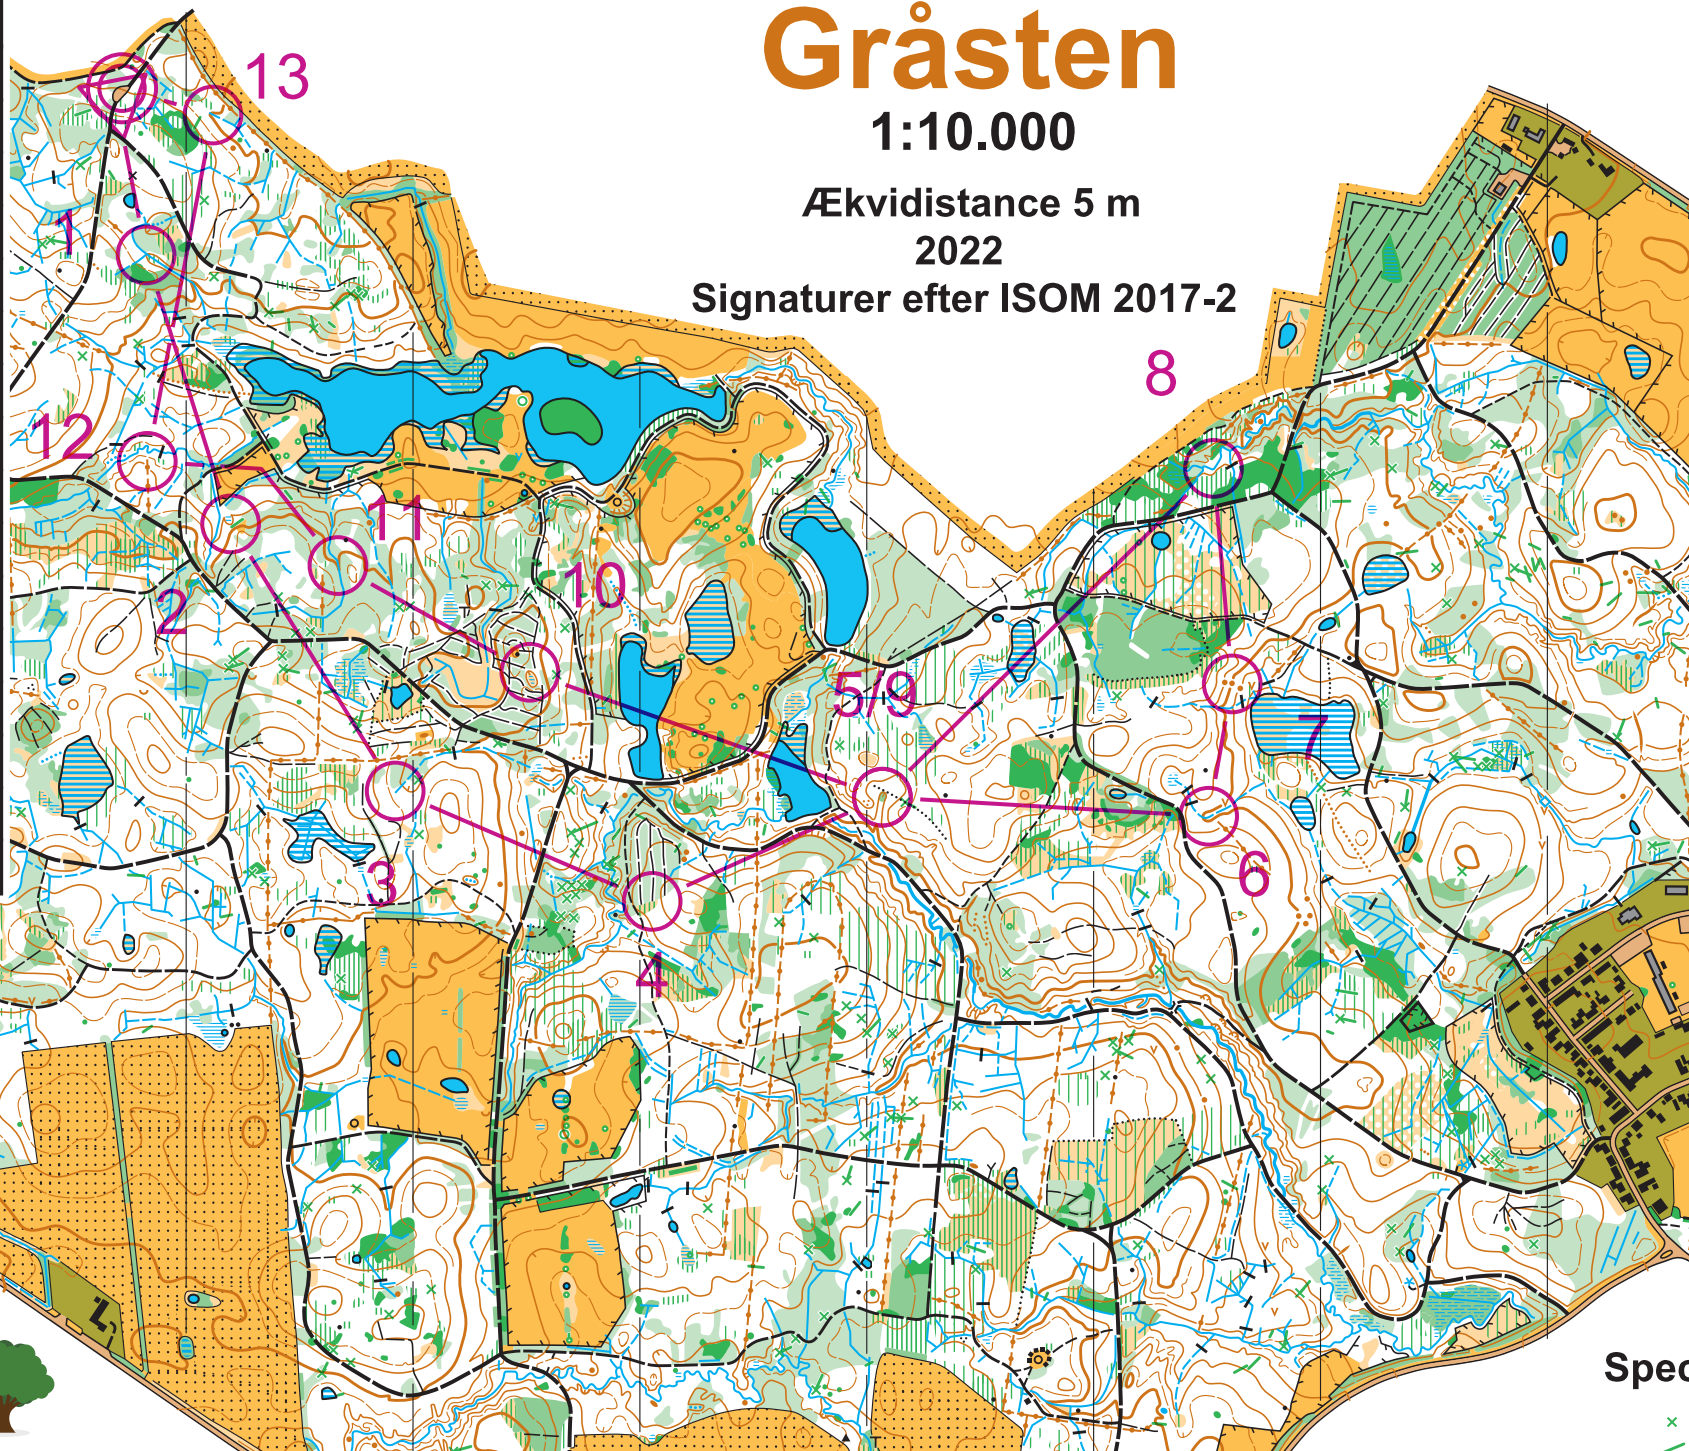

VirtuelO 2025-01

Bane 2 4,9 km

▽					
1	32		Y		
2	47			Q	
3	46			✓	
4	45			I	
5	36				
6	37				
7	43		●		
8	42			<	
9	36				
10	35			⊙	
11	34				
12	33			I	
13	31				
○ <	130 m	> ⊙			

Gråsten

1:10.000

Ækvidistance 5 m

2022

Signaturer efter ISOM 2017-2

www.pandras.net/10.5.14 ©K Syd