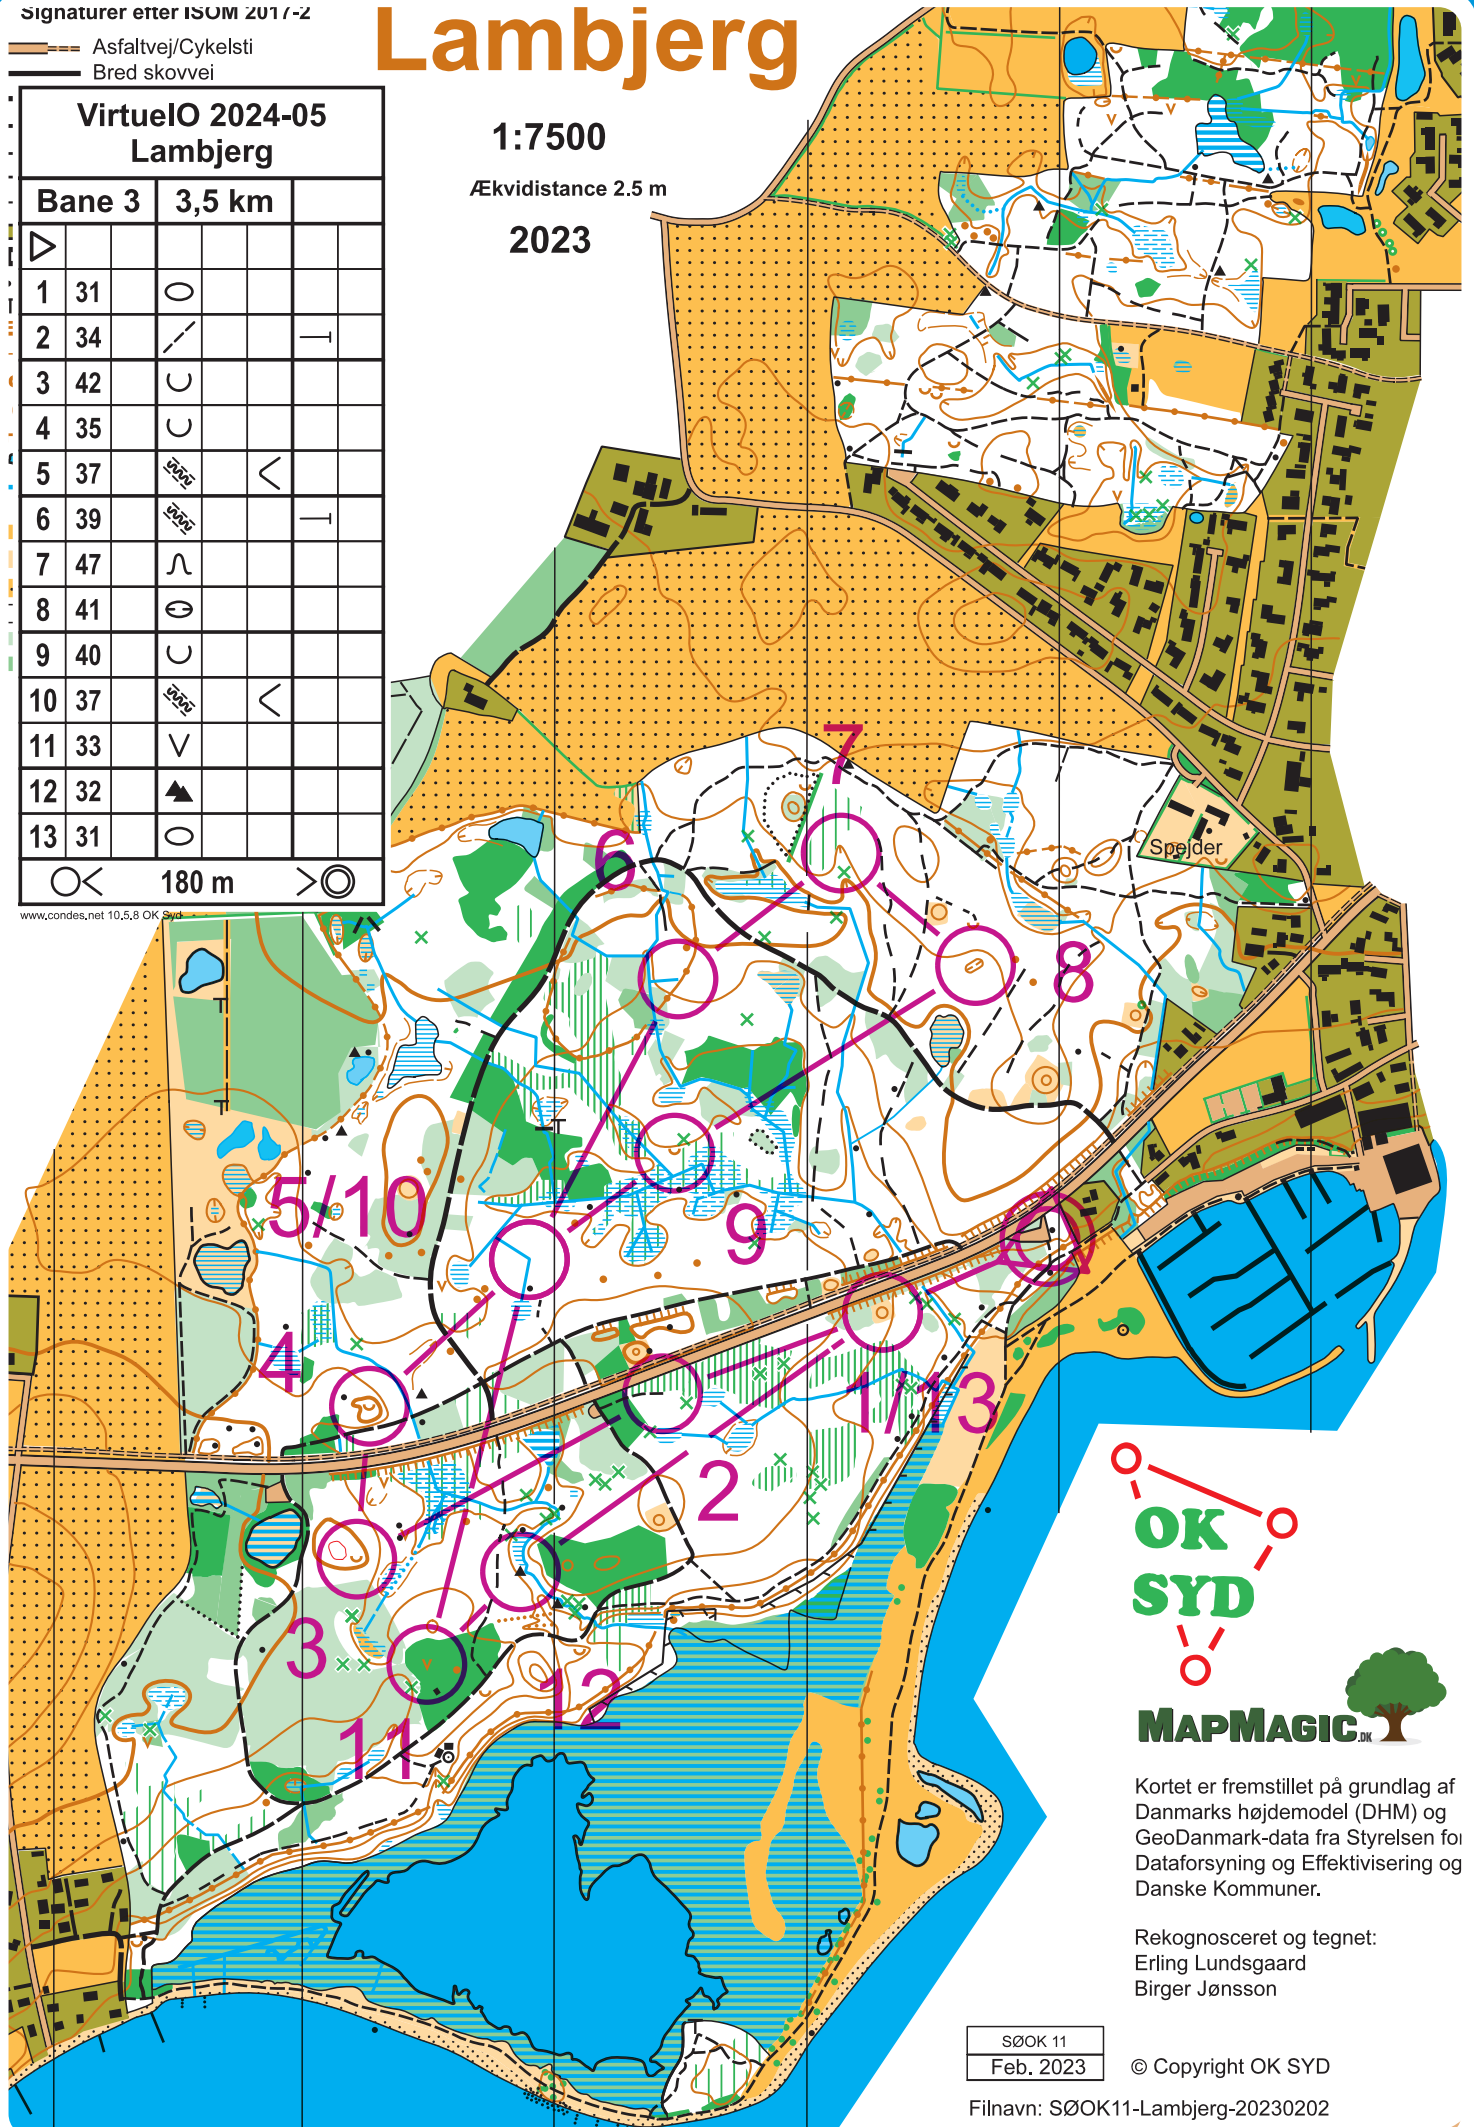

Signaturer etter ISOM 2017-2

Asfaltvej/Cykelsti
Bred skovvei

Lambjerg

1:7500

Ækvidistance 2.5 m

2023

VirtuelO 2024-05
Lambjerg

Bane 3 3,5 km

▶				
1	31	○		
2	34	/		├
3	42	∪		
4	35	∪		
5	37	200%	<	
6	39	200%	├	
7	47	∩		
8	41	⊙		
9	40	∪		
10	37	200%	<	
11	33	∨		
12	32	▲		
13	31	○		

○ < 180 m > ○

www.condes.net 10,5,8 OK Syd

MAPMAGIC.DK 

Kortet er fremstillet på grundlag af Danmarks højdemodel (DHM) og GeoDanmark-data fra Styrelsen for Dataforsyning og Effektivisering og Danske Kommuner.