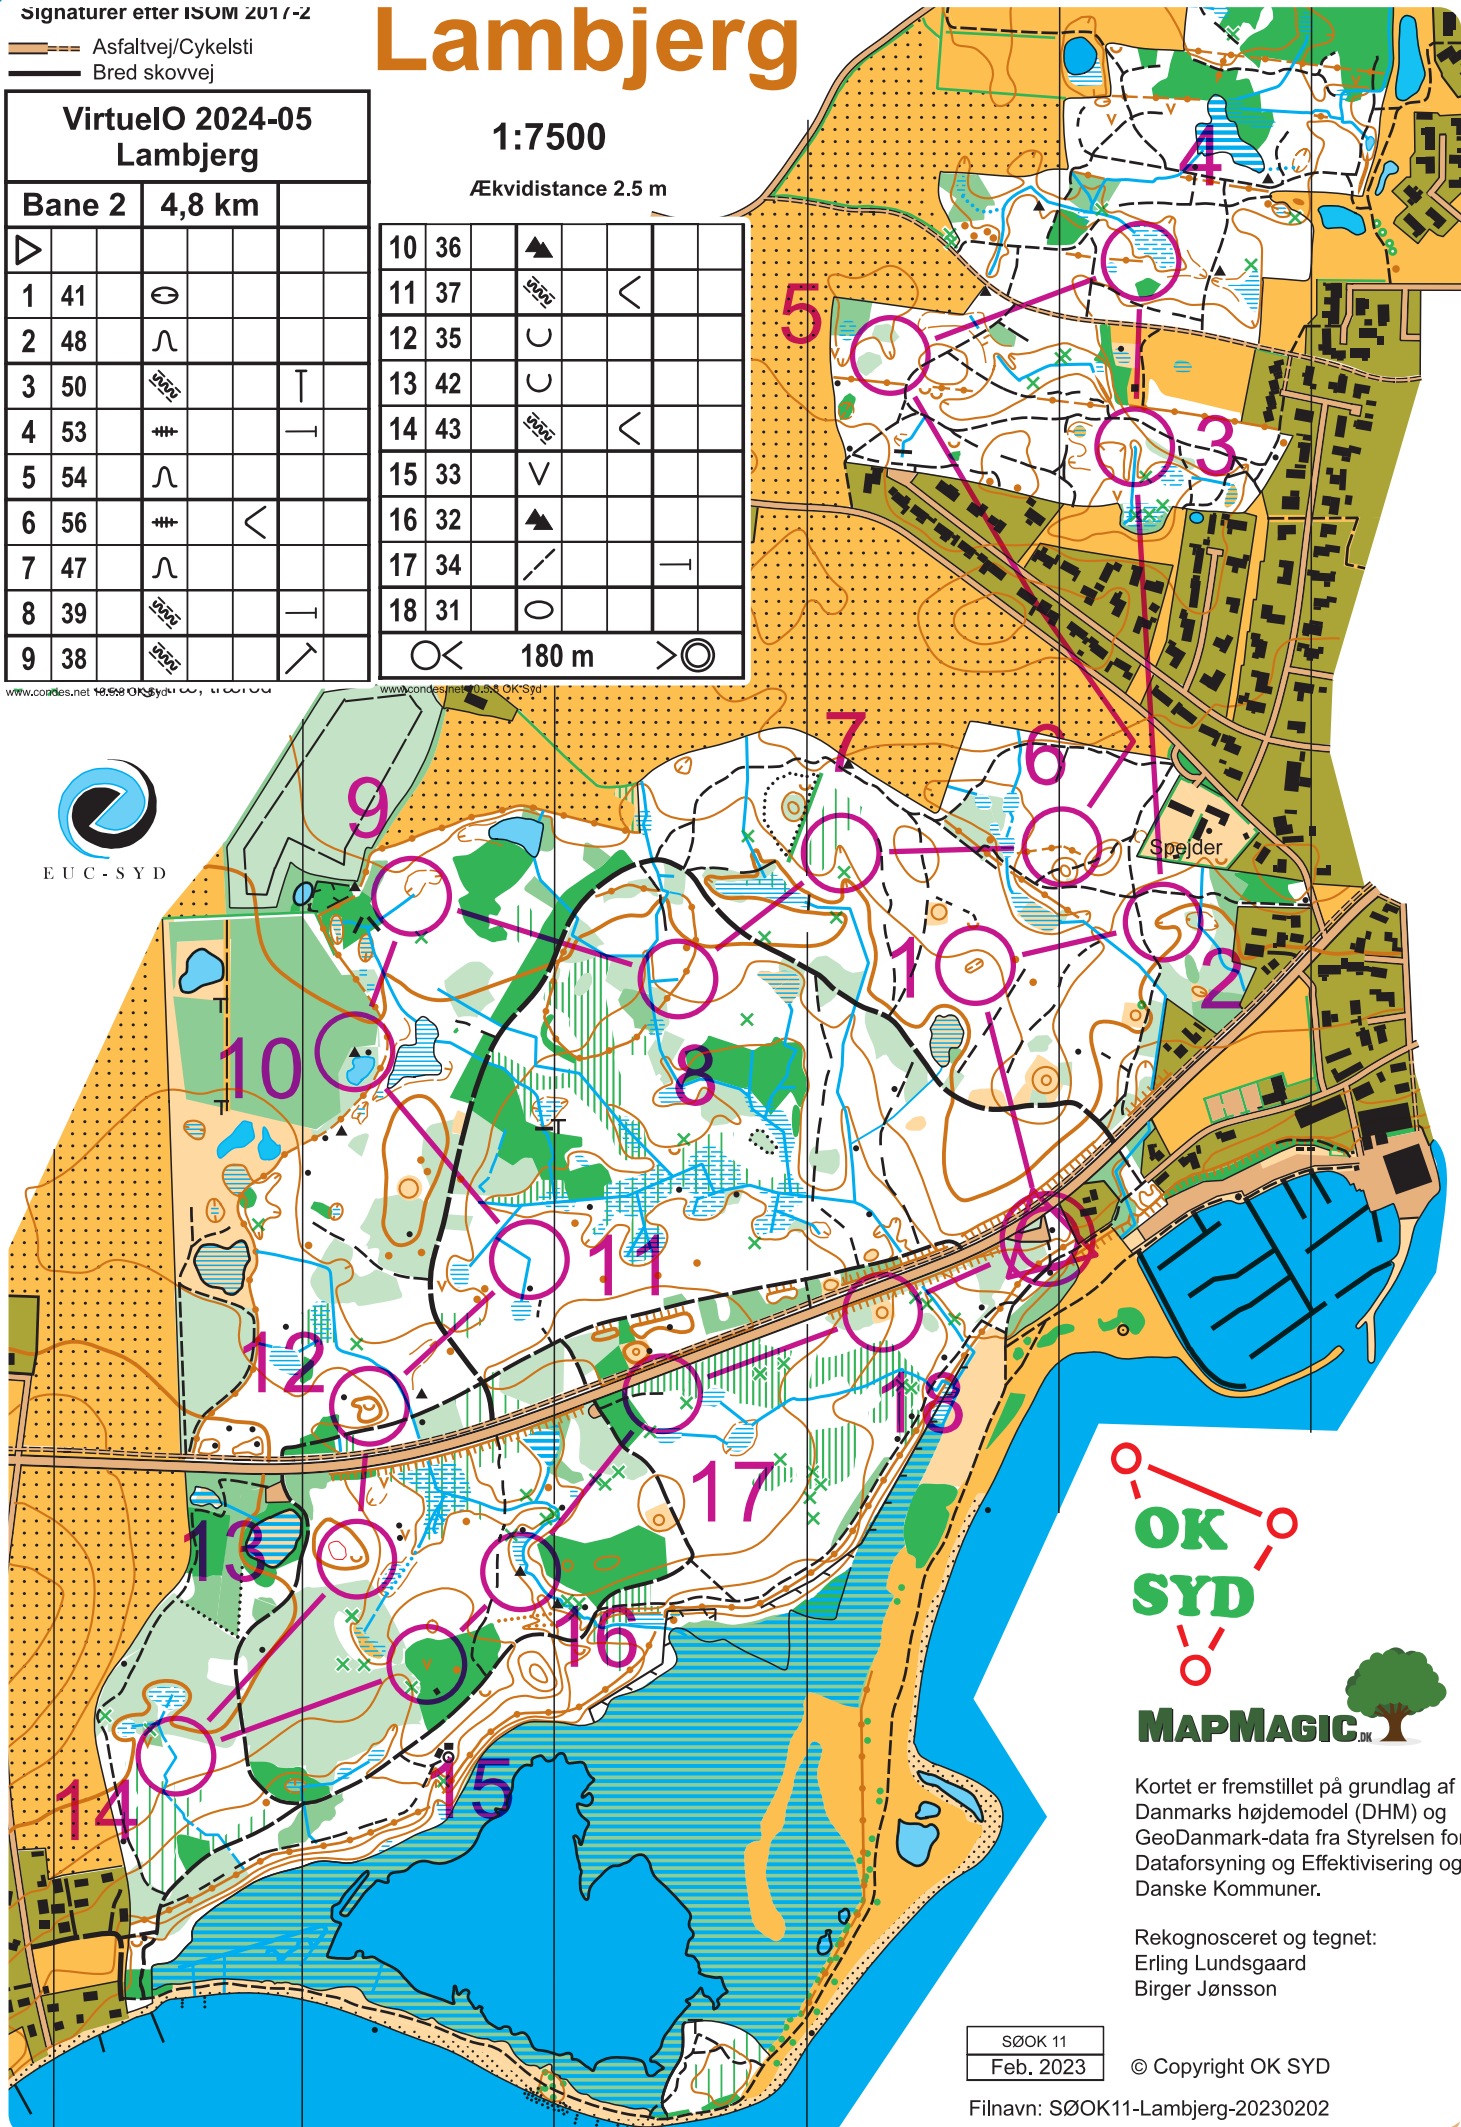

Signaturer etter ISOM 2017-2

-  Asfaltvej/Cykelsti
-  Bred skovvej

Lambjerg

VirtuelO 2024-05
Lambjerg

1:7500

Ækvidistance 2.5 m

Bane 2 4,8 km

▷				
1	41	⊖		
2	48	∩		
3	50	⊖	⊥	
4	53	#	⊥	
5	54	∩		
6	56	#	<	
7	47	∩		
8	39	⊖	⊥	
9	38	⊖	↗	

10	36	▲		
11	37	⊖	<	
12	35	∩		
13	42	∩		
14	43	⊖	<	
15	33	∨		
16	32	▲		
17	34	↘	⊥	
18	31	○		

○ < 180 m > ⊙

www.codes.net 10.50 OK Syd

www.codes.net 10.50 OK Syd

EUC-SYD

MAPMAGIC.DK 

Kortet er fremstillet på grundlag af Danmarks højdemodel (DHM) og GeoDanmark-data fra Styrelsen for Dataforsyning og Effektivisering og Danske Kommuner.