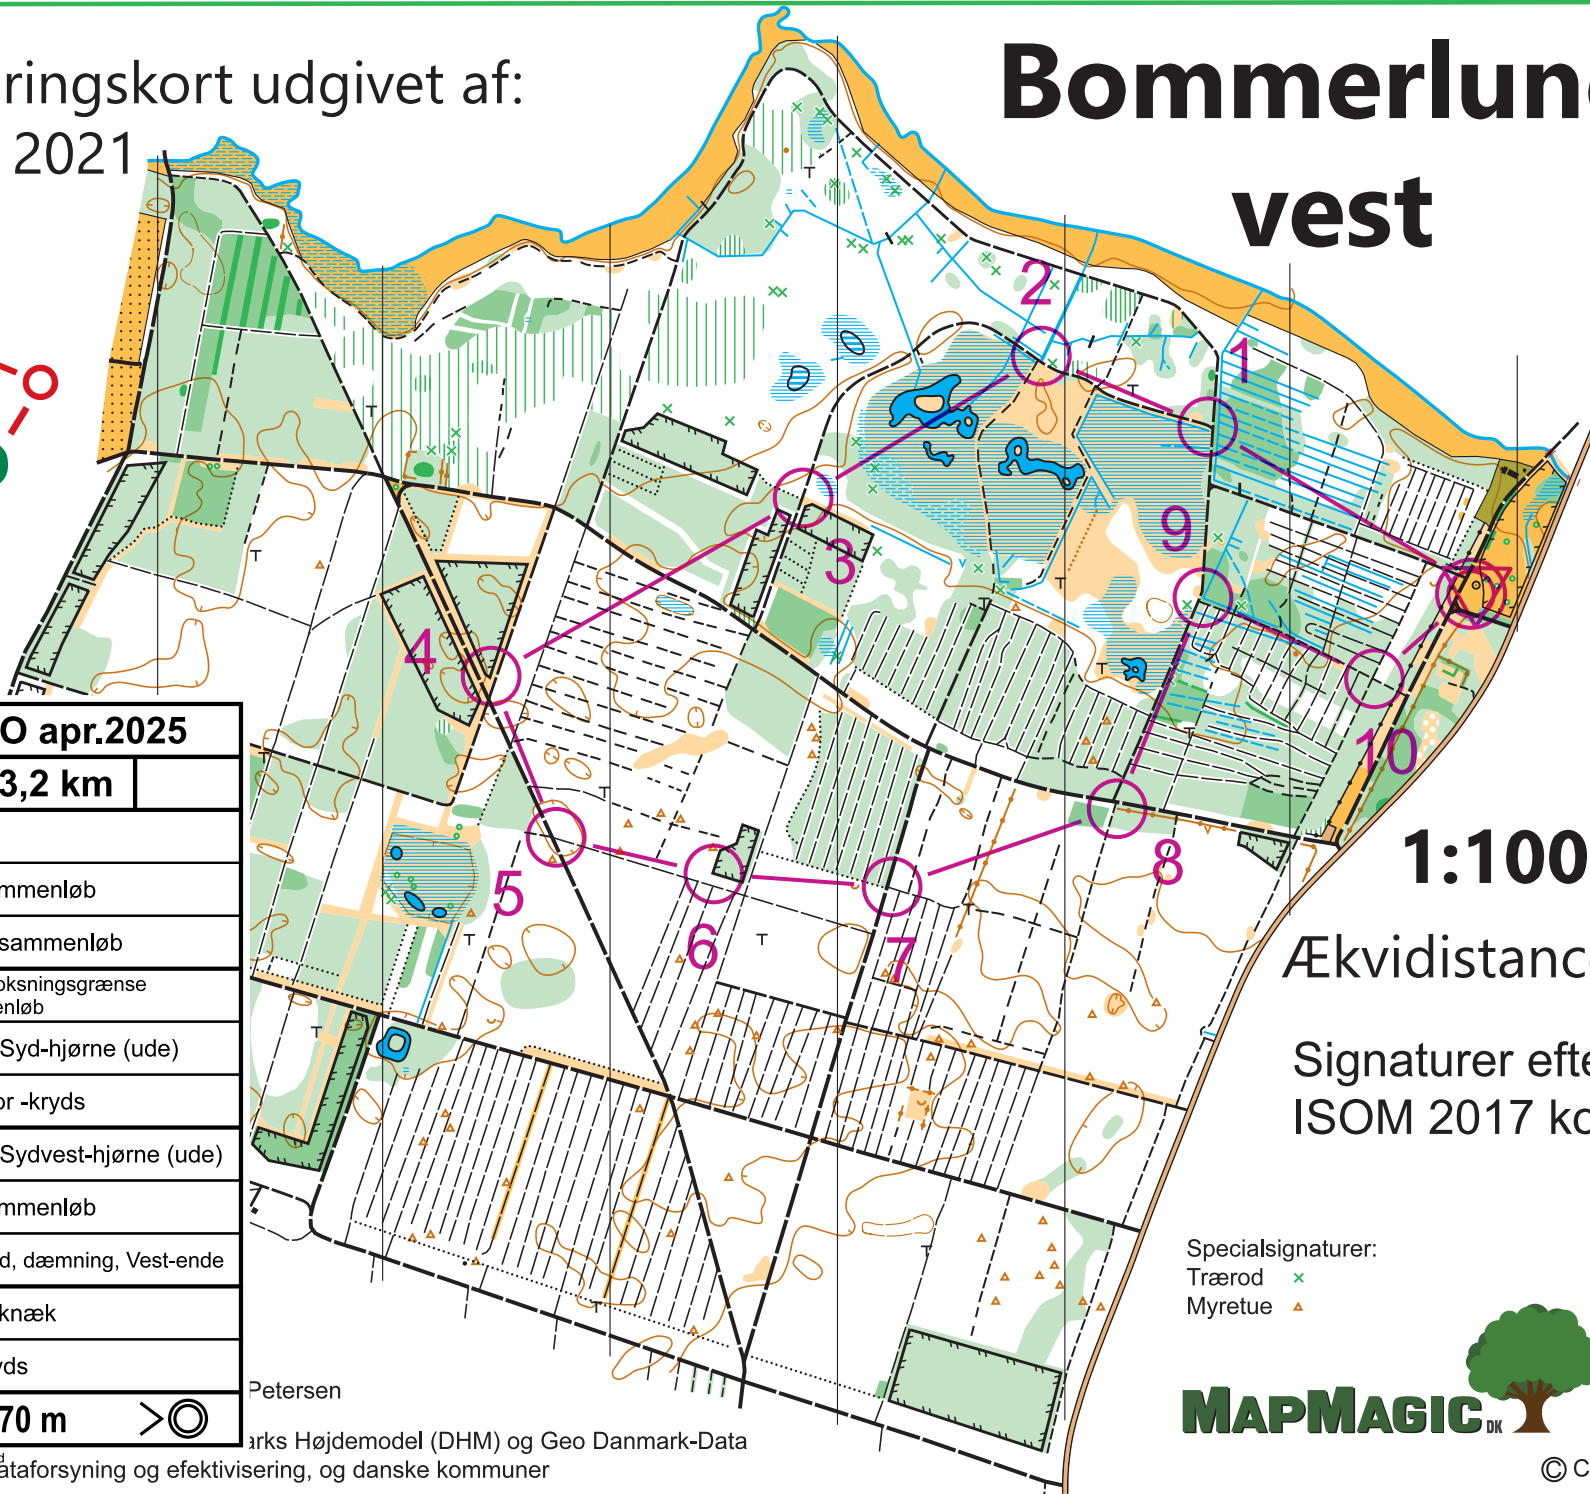

Orienteringskort udgivet af:
OK Syd 2021

Bommerlund vest

Virtuel-O apr.2025

5. Let | 3,2 km

▷		
1	55	Sti -sammenløb
2	56	Grøft -sammenløb
3	57	Sti Bevoksningsgrænse -sammenløb
4	53	Hegn, Syd-hjørne (ude)
5	59	Sti Spor -kryds
6	54	Hegn, Sydvest-hjørne (ude)
7	52	Sti -sammenløb
8	51	Jordvold, dæmning, Vest-ende
9	58	Grøft -knæk
10	50	Sti -kryds
○	170 m	○

Petersen

arks Højdemodel (DHM) og Geo Danmark-Data

www.candes.net 10.7.0 OK Syd
fra styrelsen for dataforsyning og effektivisering, og danske kommuner

1:10000

Ækvidistance 2,5 m

Signaturer efter
ISOM 2017 kortnorm

Specialsignaturer:
Trærod x
Myretue ▲

© Copyright OK Syd