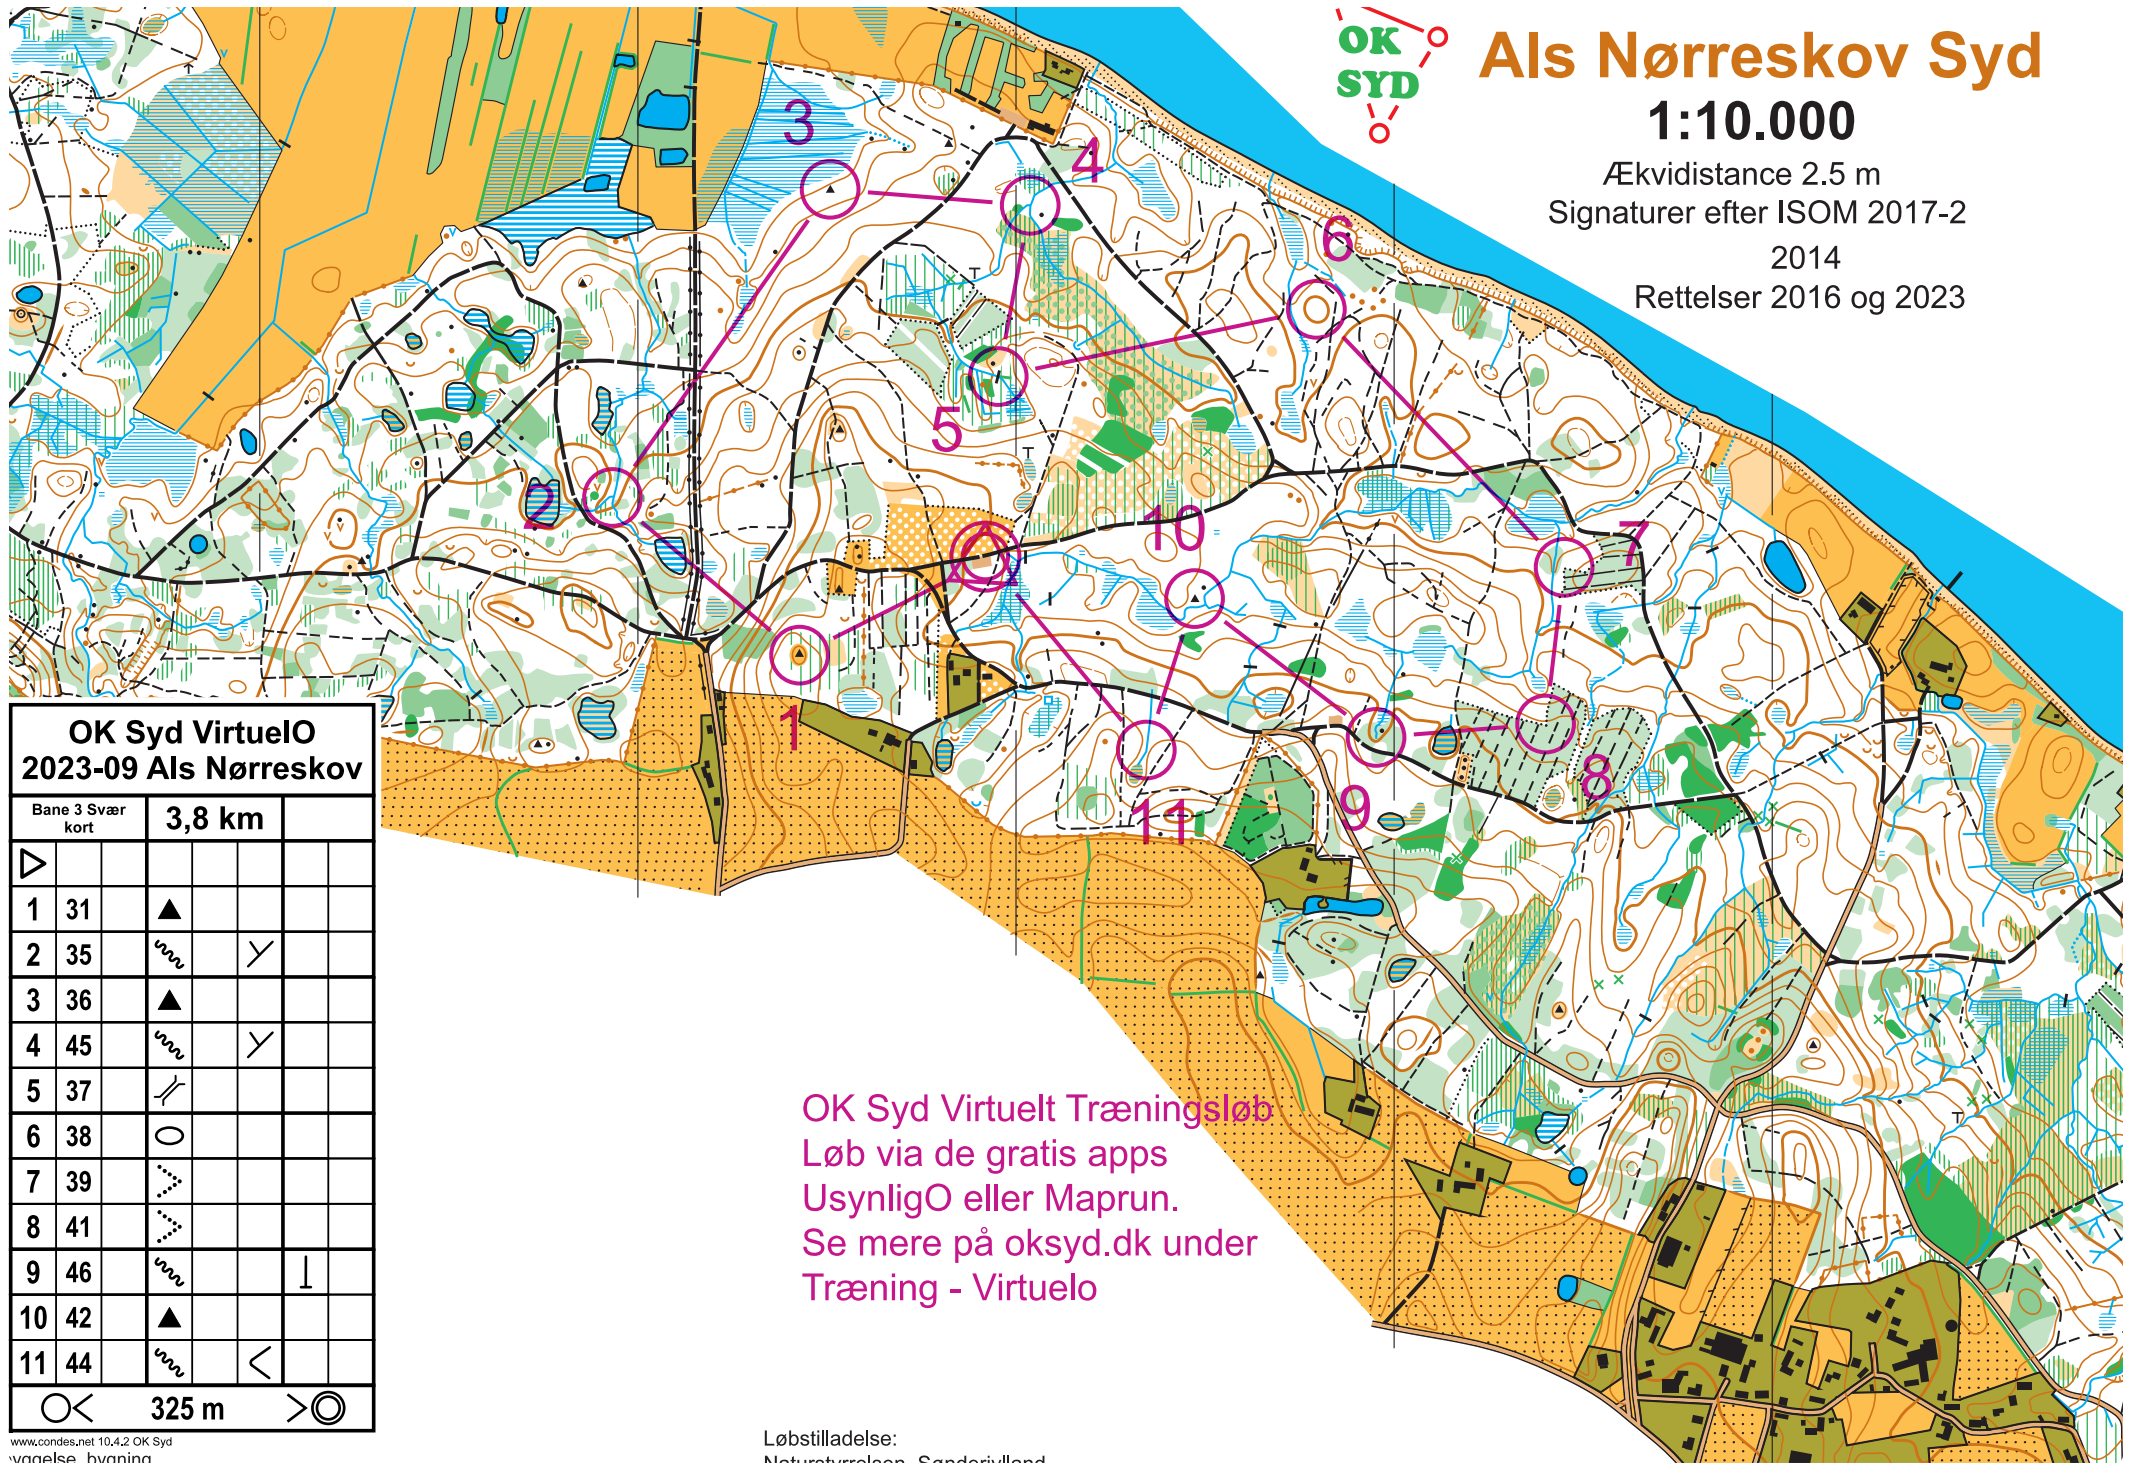

Als Nørreskov Syd

1:10.000

Ækvidistance 2.5 m
Signaturer efter ISOM 2017-2
2014
Rettelser 2016 og 2023

OK Syd VirtuelO
2023-09 Als Nørreskov

Bane 3 Svær kort		3,8 km			
▷					
1	31	▲			
2	35	⋈	Y		
3	36	▲			
4	45	⋈	Y		
5	37	⋈			
6	38	○			
7	39	▽			
8	41	▽			
9	46	⋈		⊥	
10	42	▲			
11	44	⋈	<		

○ < 325 m > ○

OK Syd Virtuelt Træningsløb
Løb via de gratis apps
UsynligO eller Maprun.
Se mere på oksyd.dk under
Træning - Virtuelo