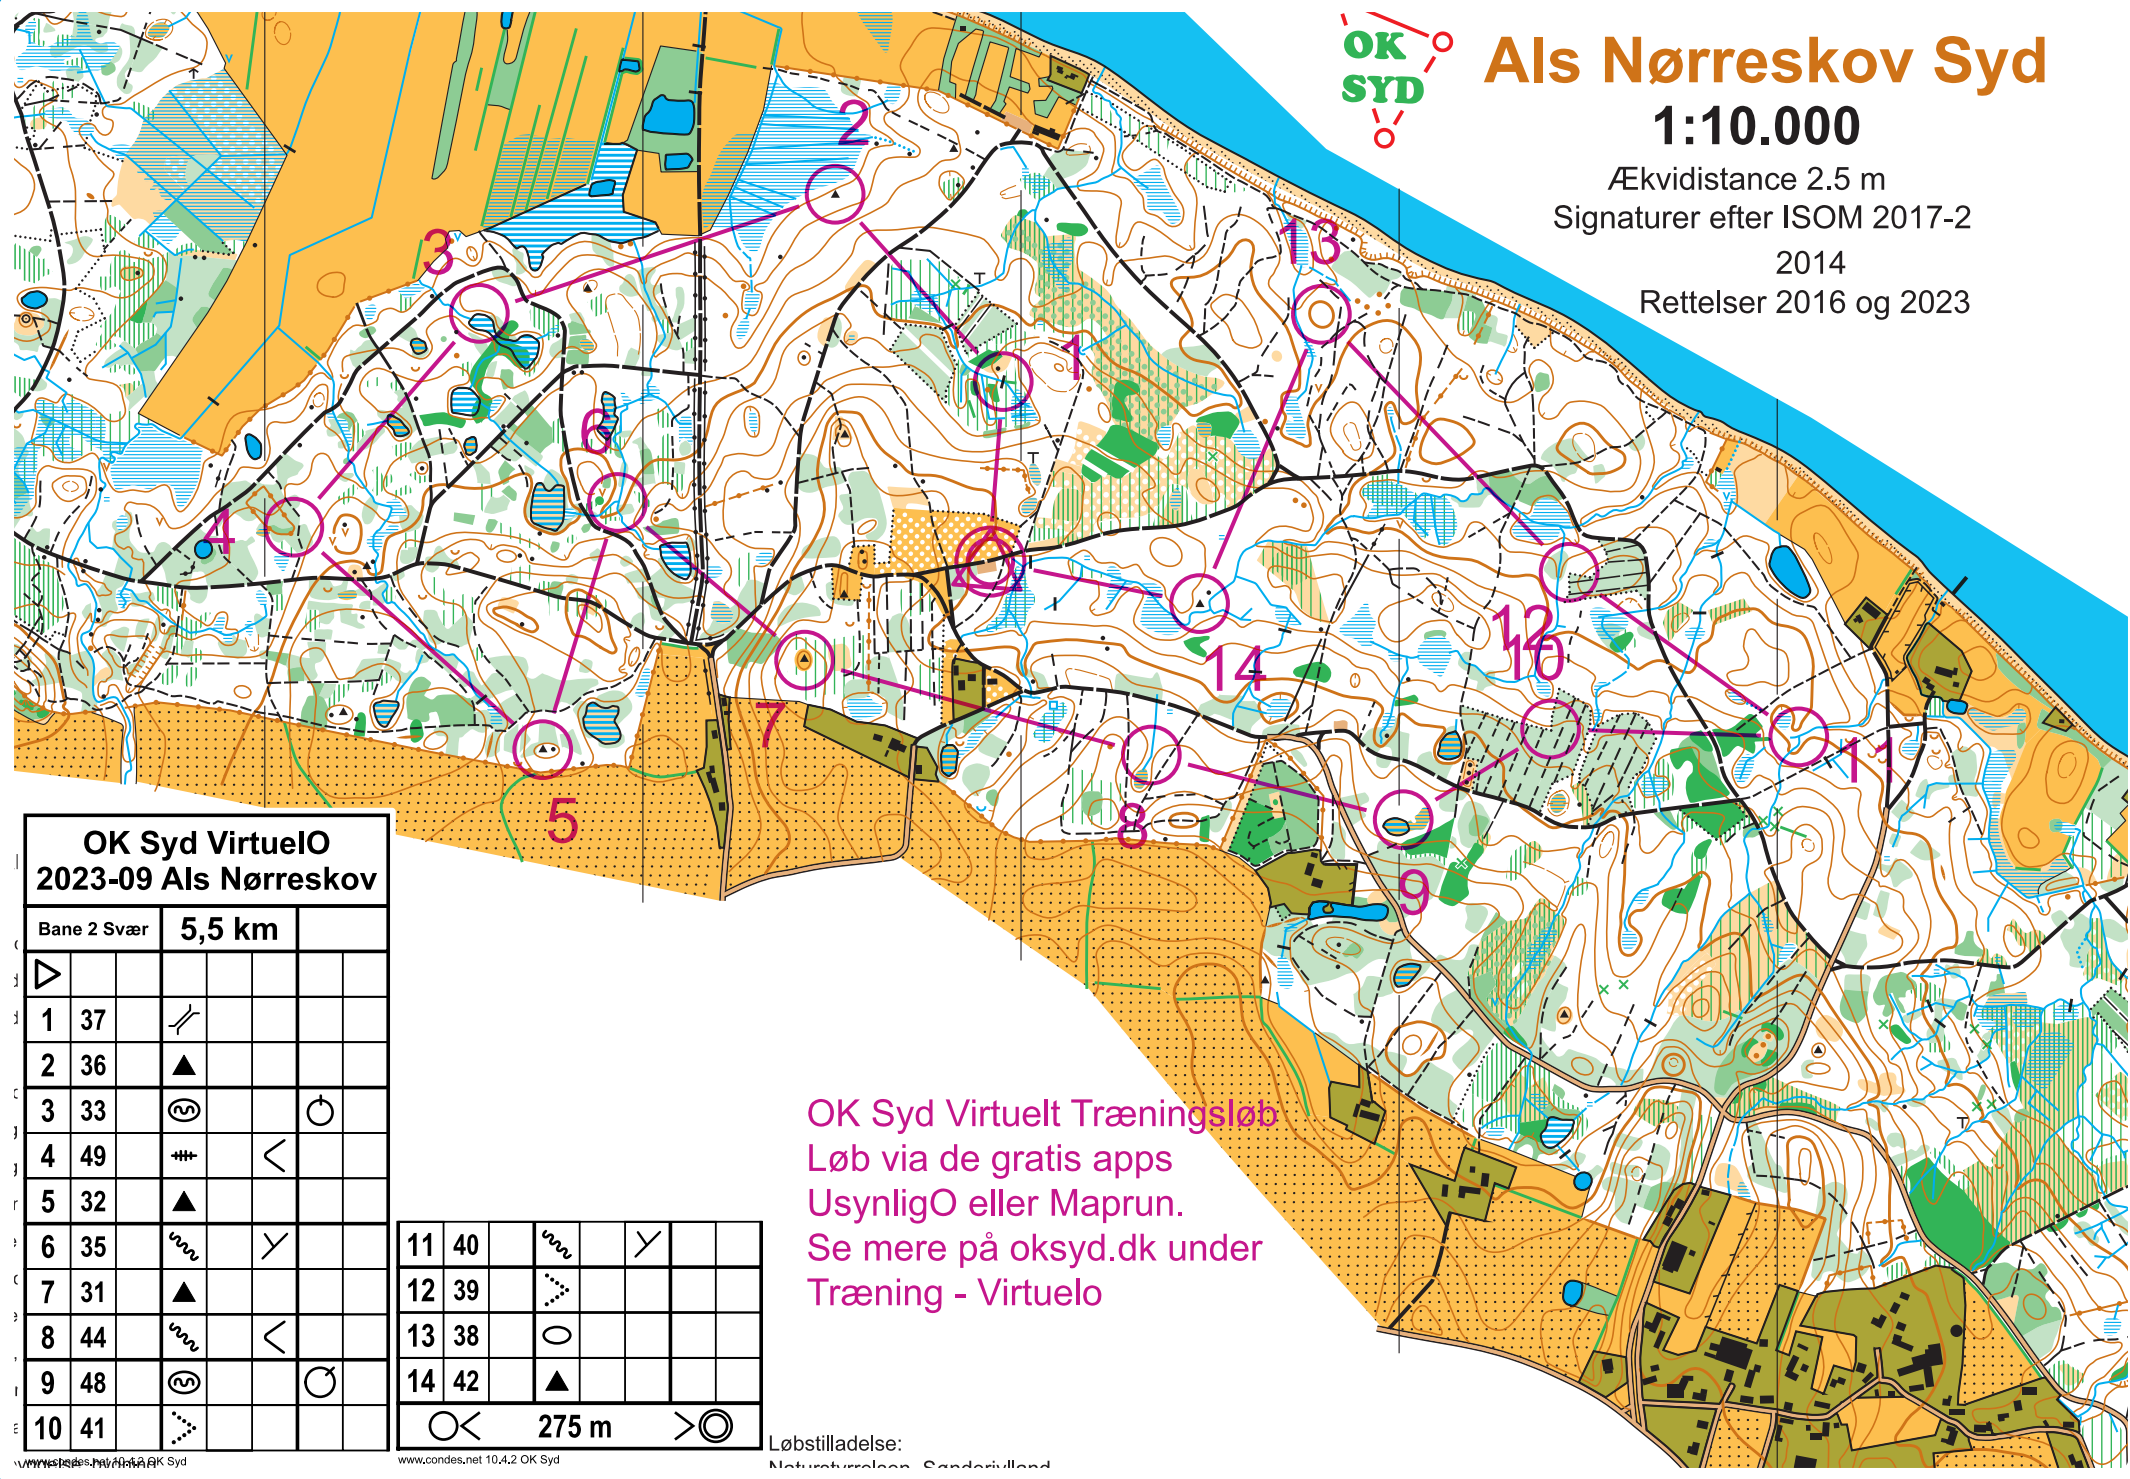

Als Nørreskov Syd

1:10.000

Ækvadistance 2.5 m
Signaturer efter ISOM 2017-2
2014
Rettelser 2016 og 2023

OK Syd Virtuelt 2023-09 Als Nørreskov

| Bane 2 Svær | 5,5 km | | | |
|-------------|--------|--|---|---|
| 1 37 | ↘ | | | |
| 2 36 | ▲ | | | |
| 3 33 | ⊙ | | ⊙ | |
| 4 49 | ≠ | | < | |
| 5 32 | ▲ | | | |
| 6 35 | ⋈ | | > | |
| 7 31 | ▲ | | | |
| 8 44 | ⋈ | | < | |
| 9 48 | ⊙ | | | ⊙ |
| 10 41 | ⋈ | | | |

| | | | | |
|-------|---|--|---|--|
| 11 40 | ⋈ | | > | |
| 12 39 | ⋈ | | | |
| 13 38 | ⊙ | | | |
| 14 42 | ▲ | | | |

275 m

OK Syd Virtuelt Træningsløb
Løb via de gratis apps
UsynligO eller Maprun.
Se mere på oksyd.dk under
Træning - Virtuelt