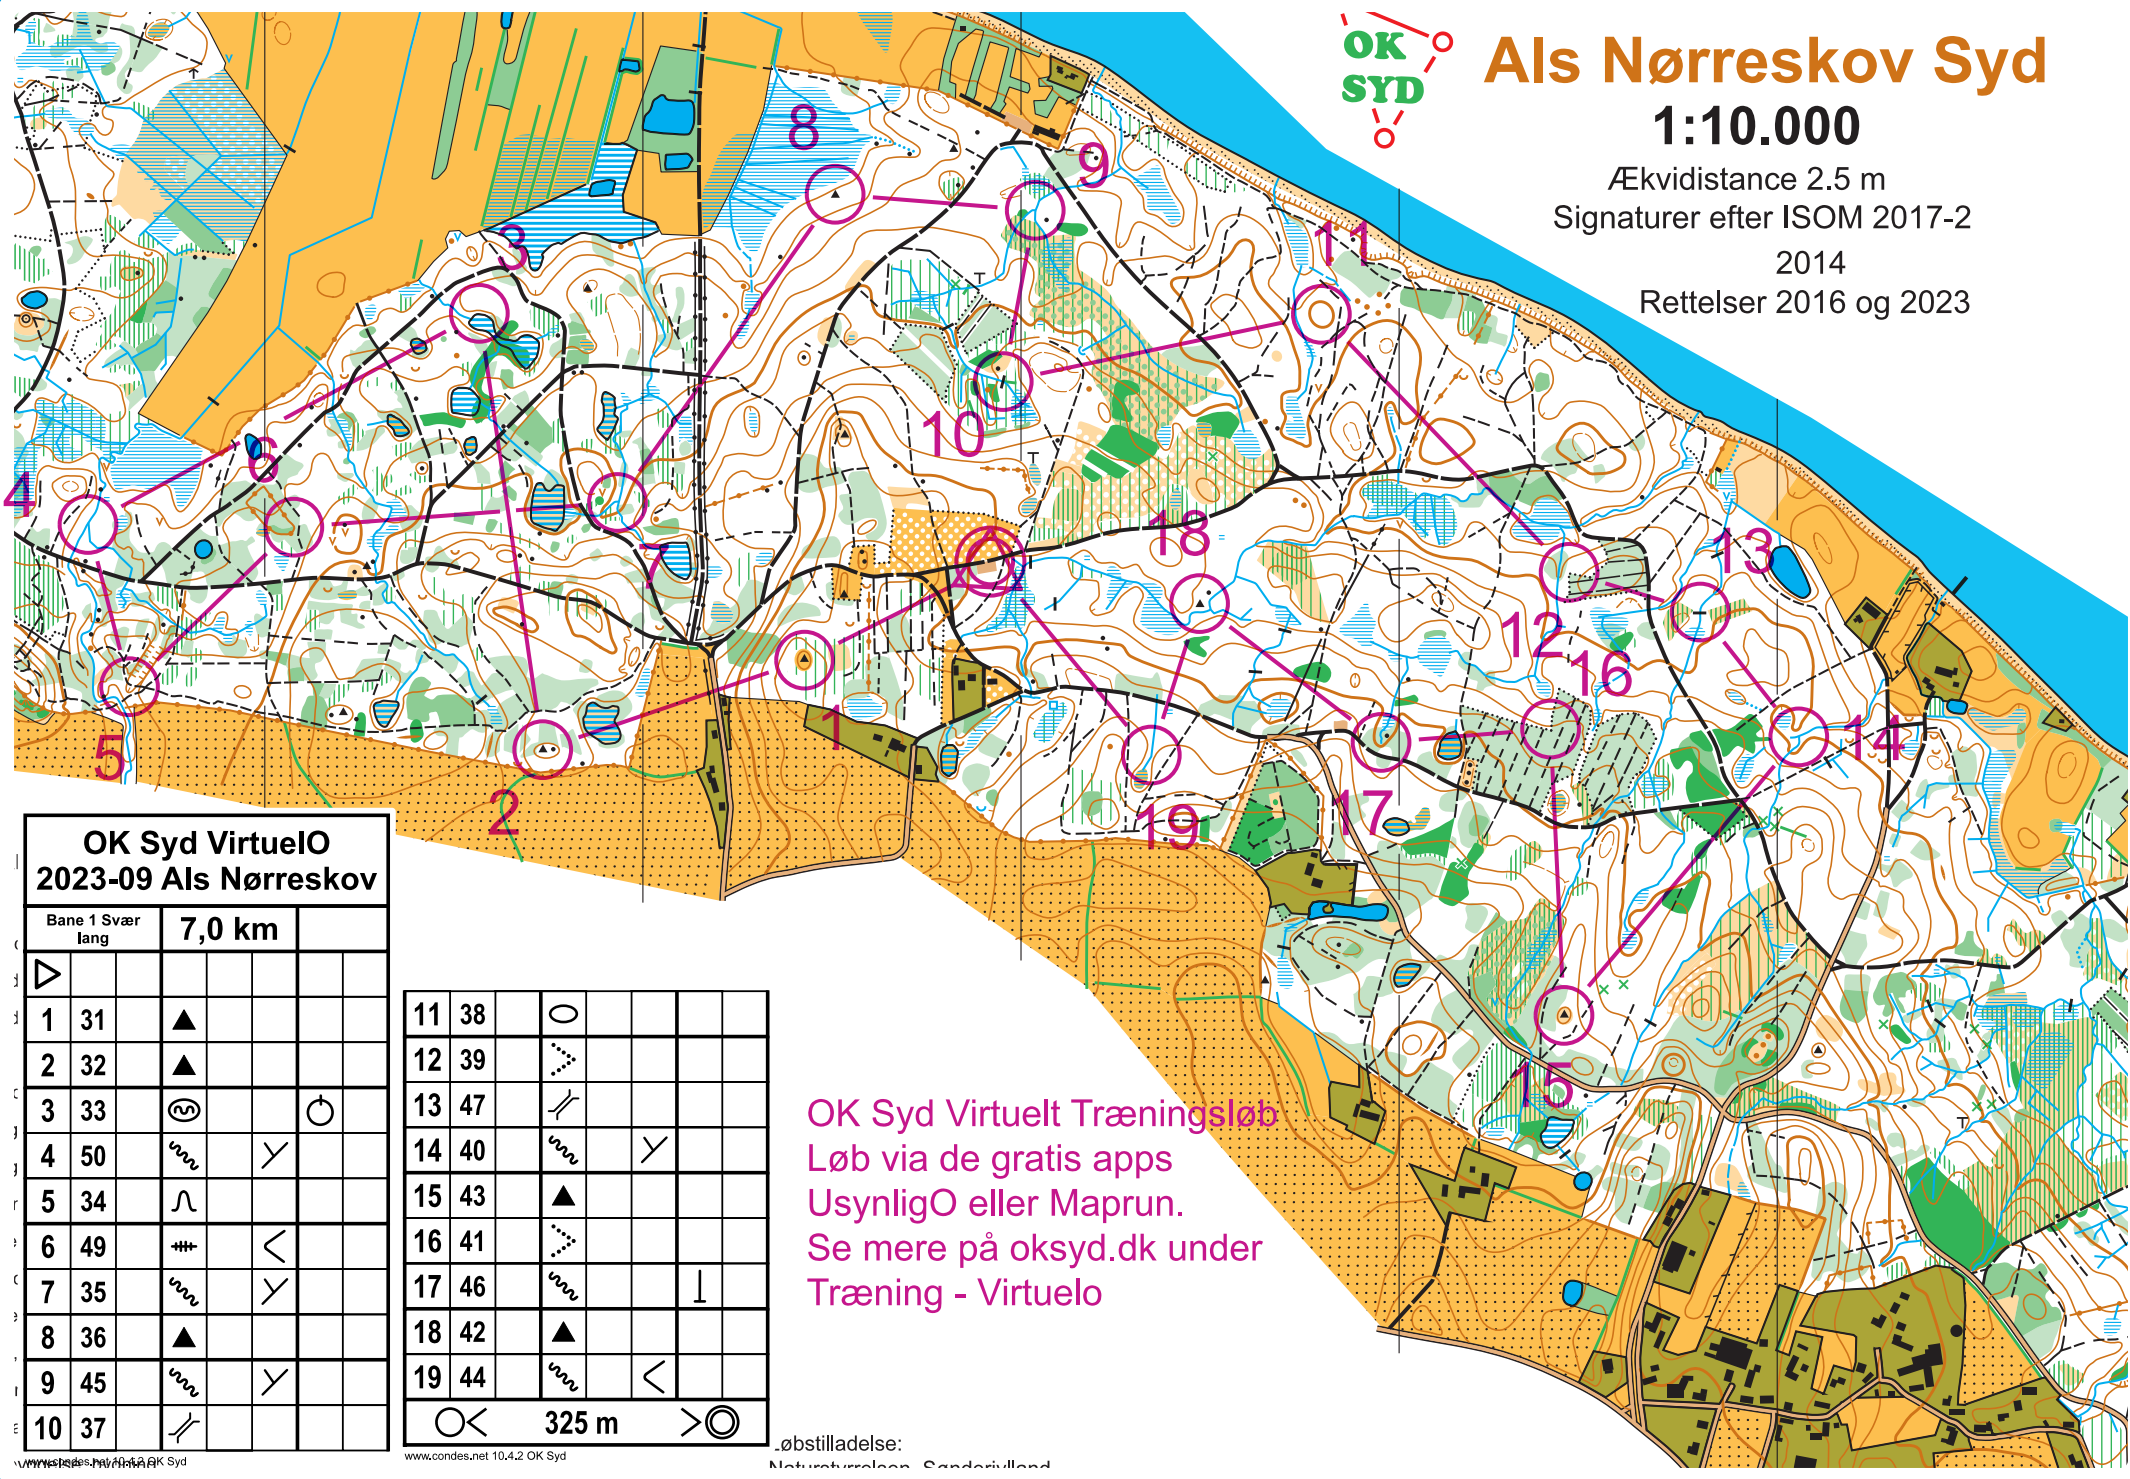

Als Nørreskov Syd

1:10.000

Ækvidistance 2.5 m
Signaturer efter ISOM 2017-2
2014
Rettelser 2016 og 2023

OK Syd Virtuelt 2023-09 Als Nørreskov

Bane 1 Svær lang		7,0 km	
1	31	▲	
2	32	▲	
3	33	⊙	○
4	50	~	Y
5	34	∩	
6	49	#	<
7	35	~	Y
8	36	▲	
9	45	~	Y
10	37	∥	

11	38	○	
12	39	⋯	
13	47	∥	
14	40	~	Y
15	43	▲	
16	41	⋯	
17	46	~	I
18	42	▲	
19	44	~	<

OK Syd Virtuelt Træningsløb
Løb via de gratis apps
UsynligO eller Maprun.
Se mere på oksyd.dk under
Træning - Virtuelt