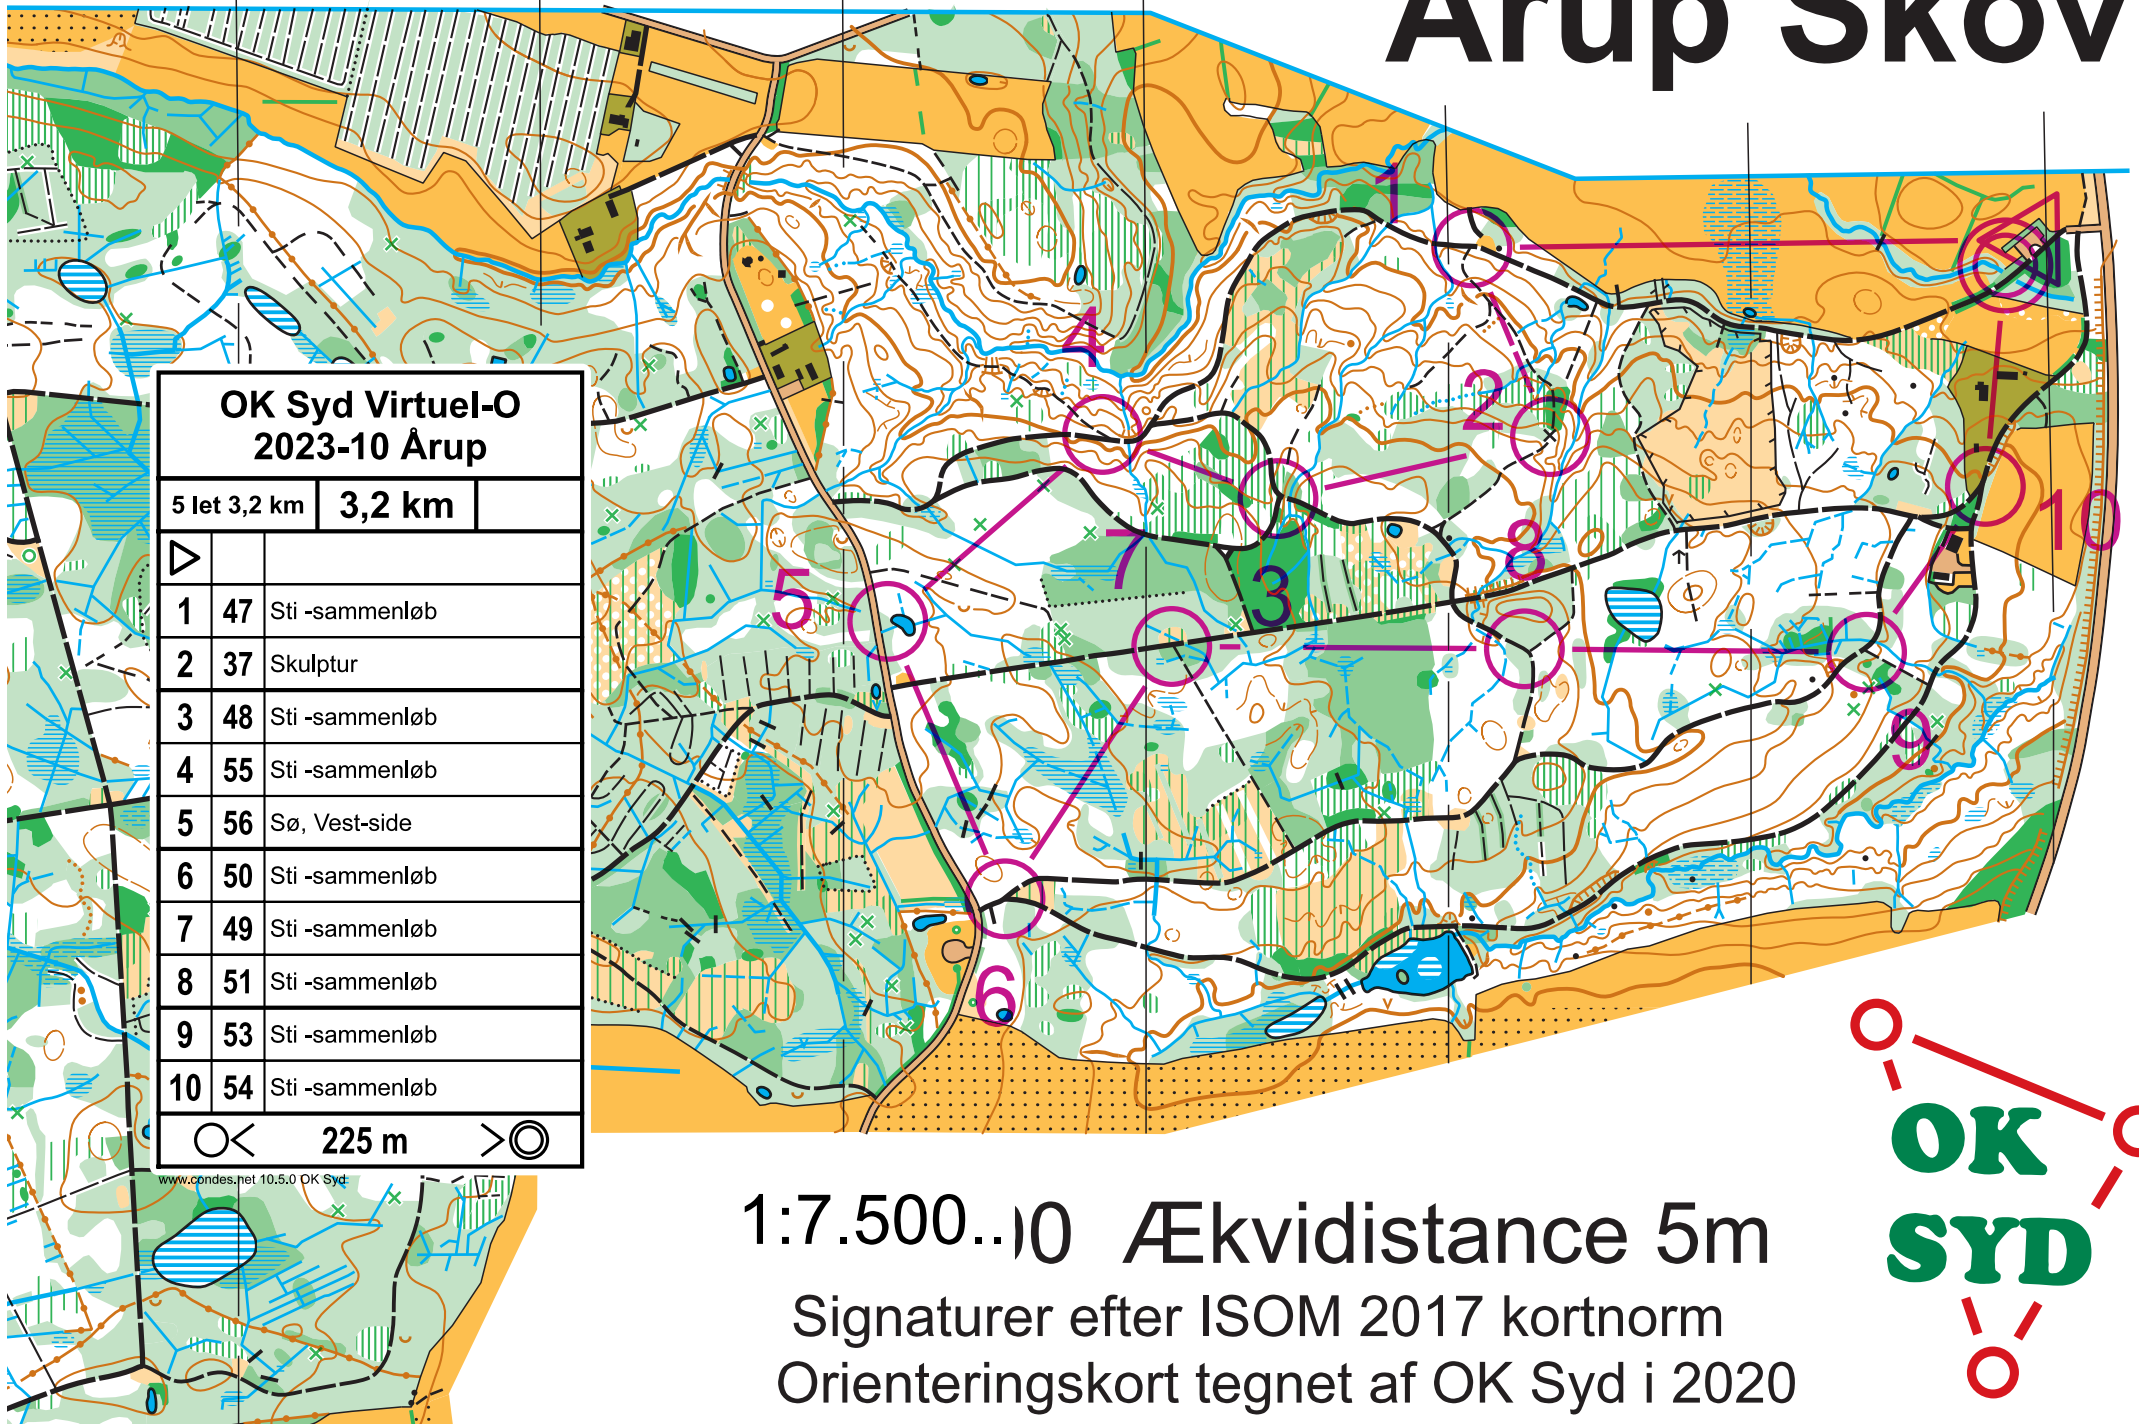

# Årup Skov

1:7.500..10 Ækvidistance 5m

Signaturer efter ISOM 2017 kortnorm

Orienteringskort tegnet af OK Syd i 2020