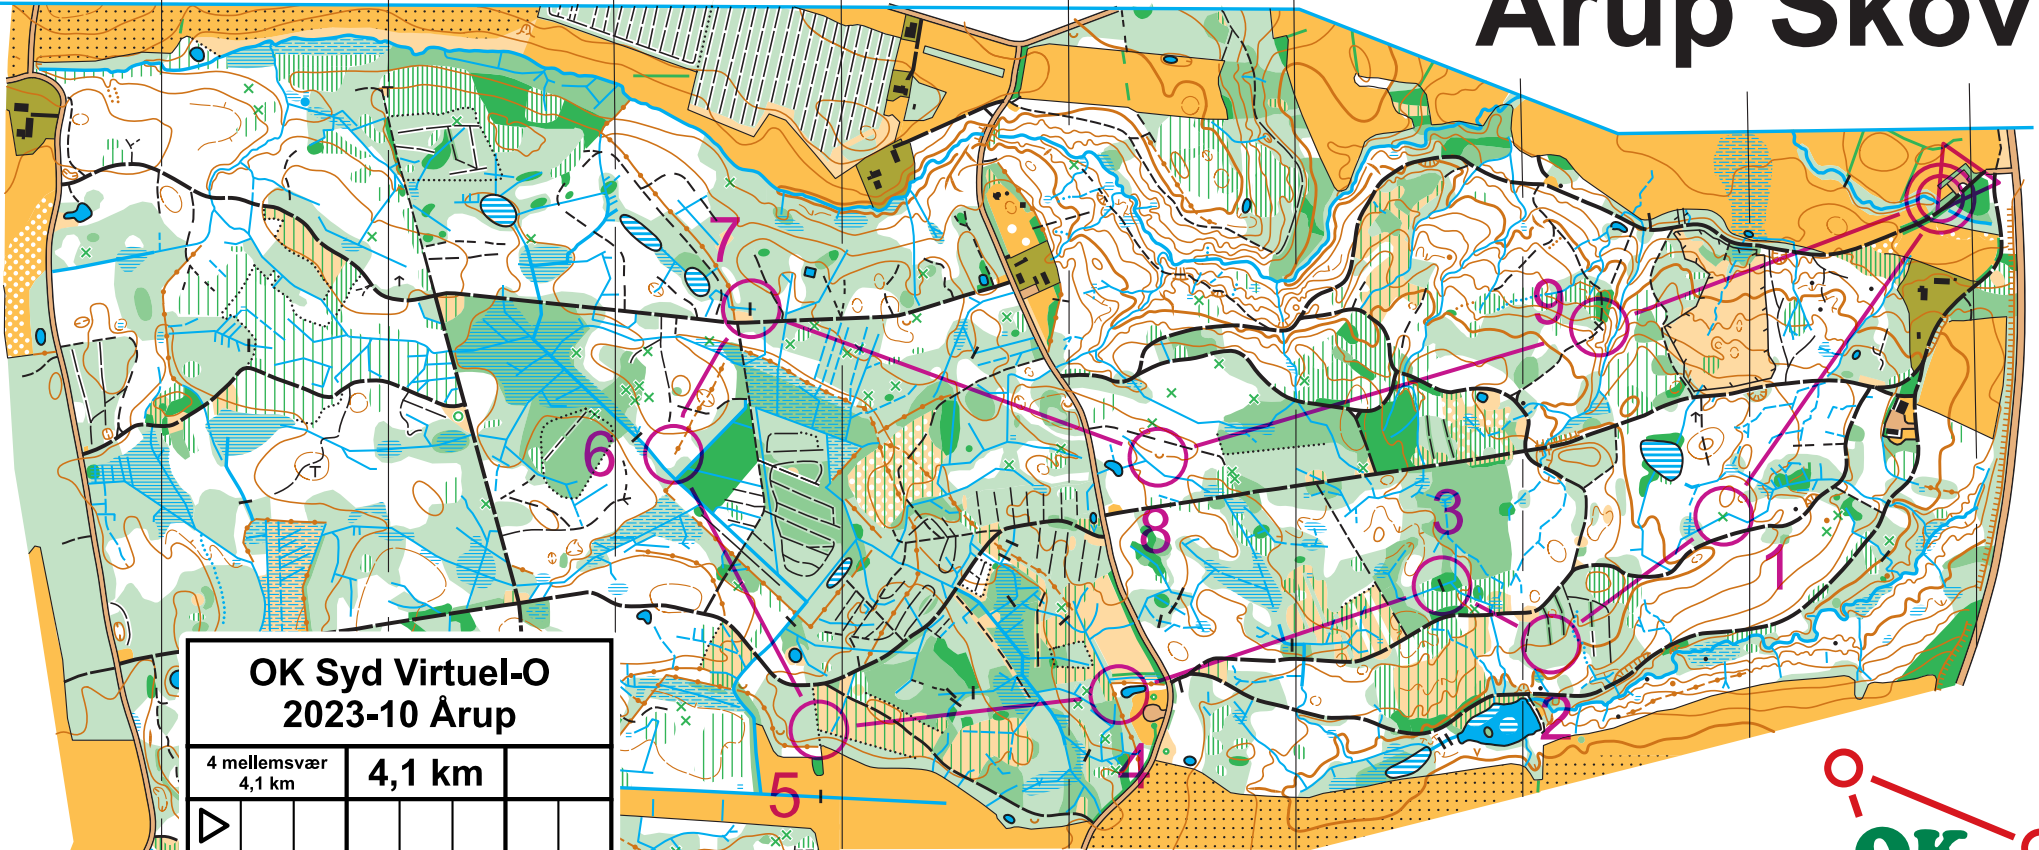

Årup Skov

OK Syd Virtuel-O 2023-10 Årup

4 mellemsvær 4,1 km		4,1 km			
▷					
1	32	⊗			
2	34	⋯		⊥	
3	45	/			
4	58	⊙		○	
5	59	∇			
6	39	# ↻		⊥	
7	60	/			
8	38	∪			
9	37	△			
○	<	475 m	>	○	

etersen
gens Thomsen,
tensen, Bent Petersen
ns Jochumsen

1:10.000 Ækvidistance 5m

Signaturer efter ISOM 2017 kortnorm
Orienteringskort tegnet af OK Syd i 2020

Special signaturer:

- × Træskulptur
- △ Myretue
- × Trærod

Kortet er fremstillet på grundlag af Danmarks Højdemodel (DHM) og Geo Danmark-Data fra Styrelsen for Dataforsyning og Efektivisering og Danske Kommuner.