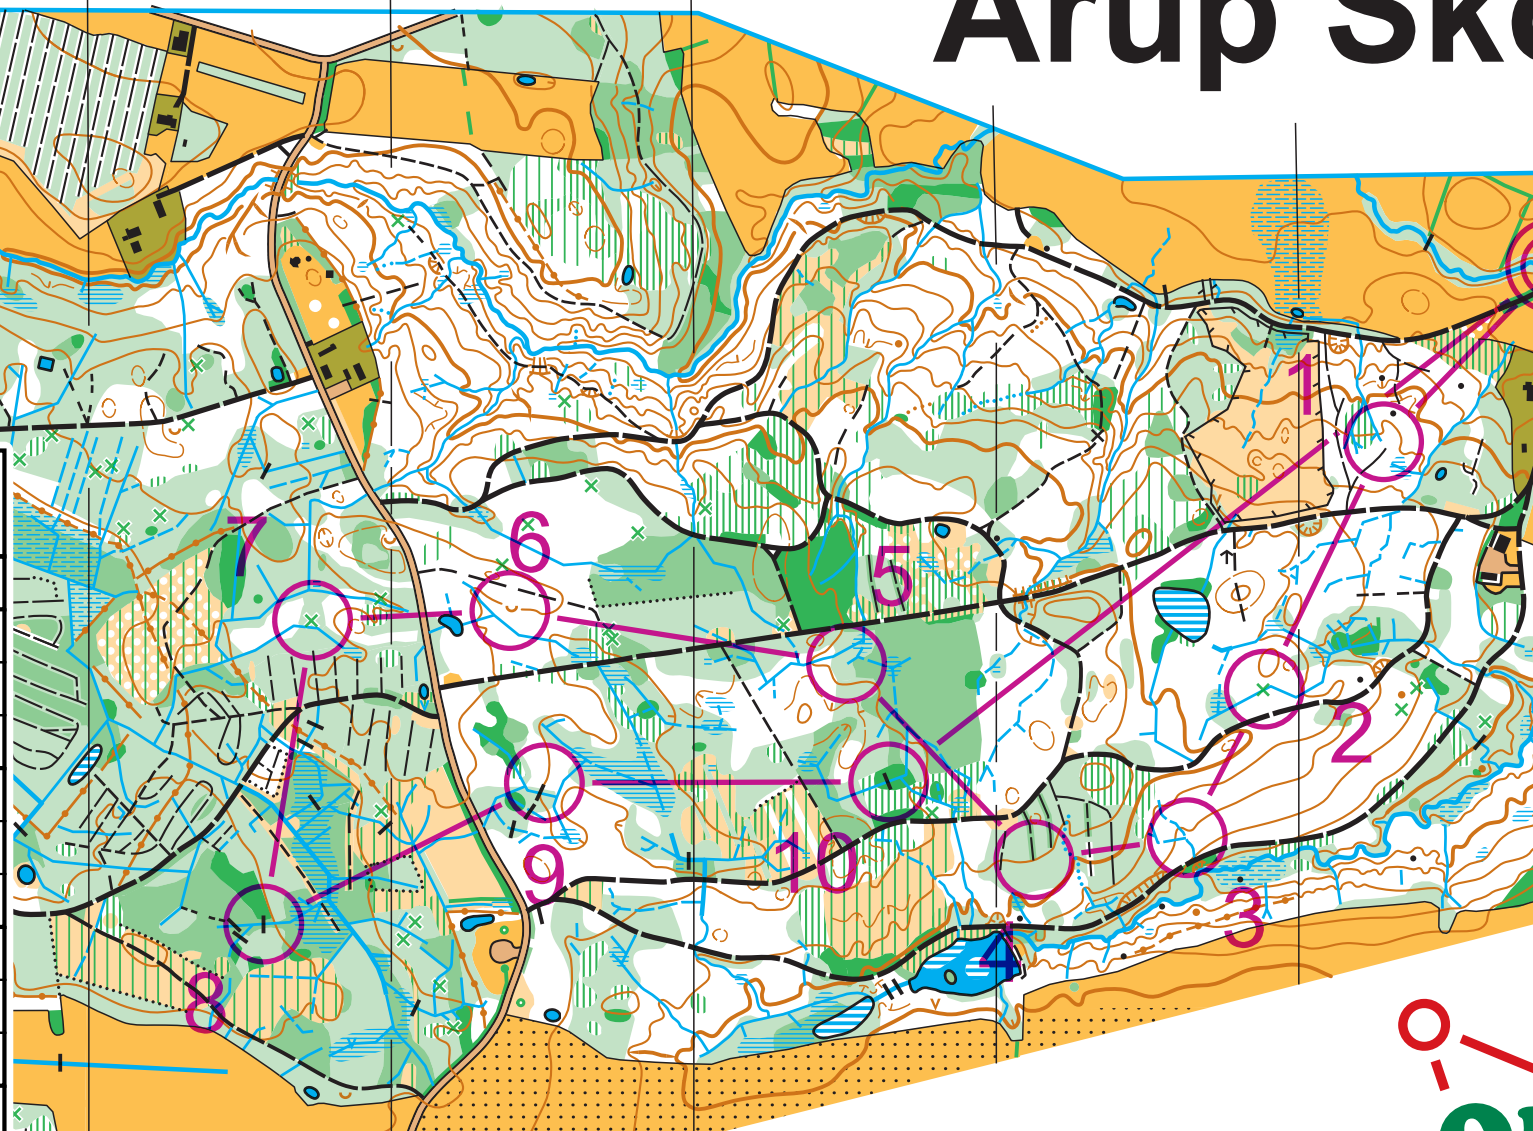

Årup Skov

OK Syd Virtuel-O
2023-10 Årup

3 svær 3,5 km		3,5 km	
1	31		
2	32		
3	33		
4	34		
5	35		
6	38		
7	46		
8	43		
9	44		
10	45		

< 825 m >

1:7.500..10 Ækvidistance 5m

Signaturer efter ISOM 2017 kortnorm
Orienteringskort tegnet af OK Syd i 2020