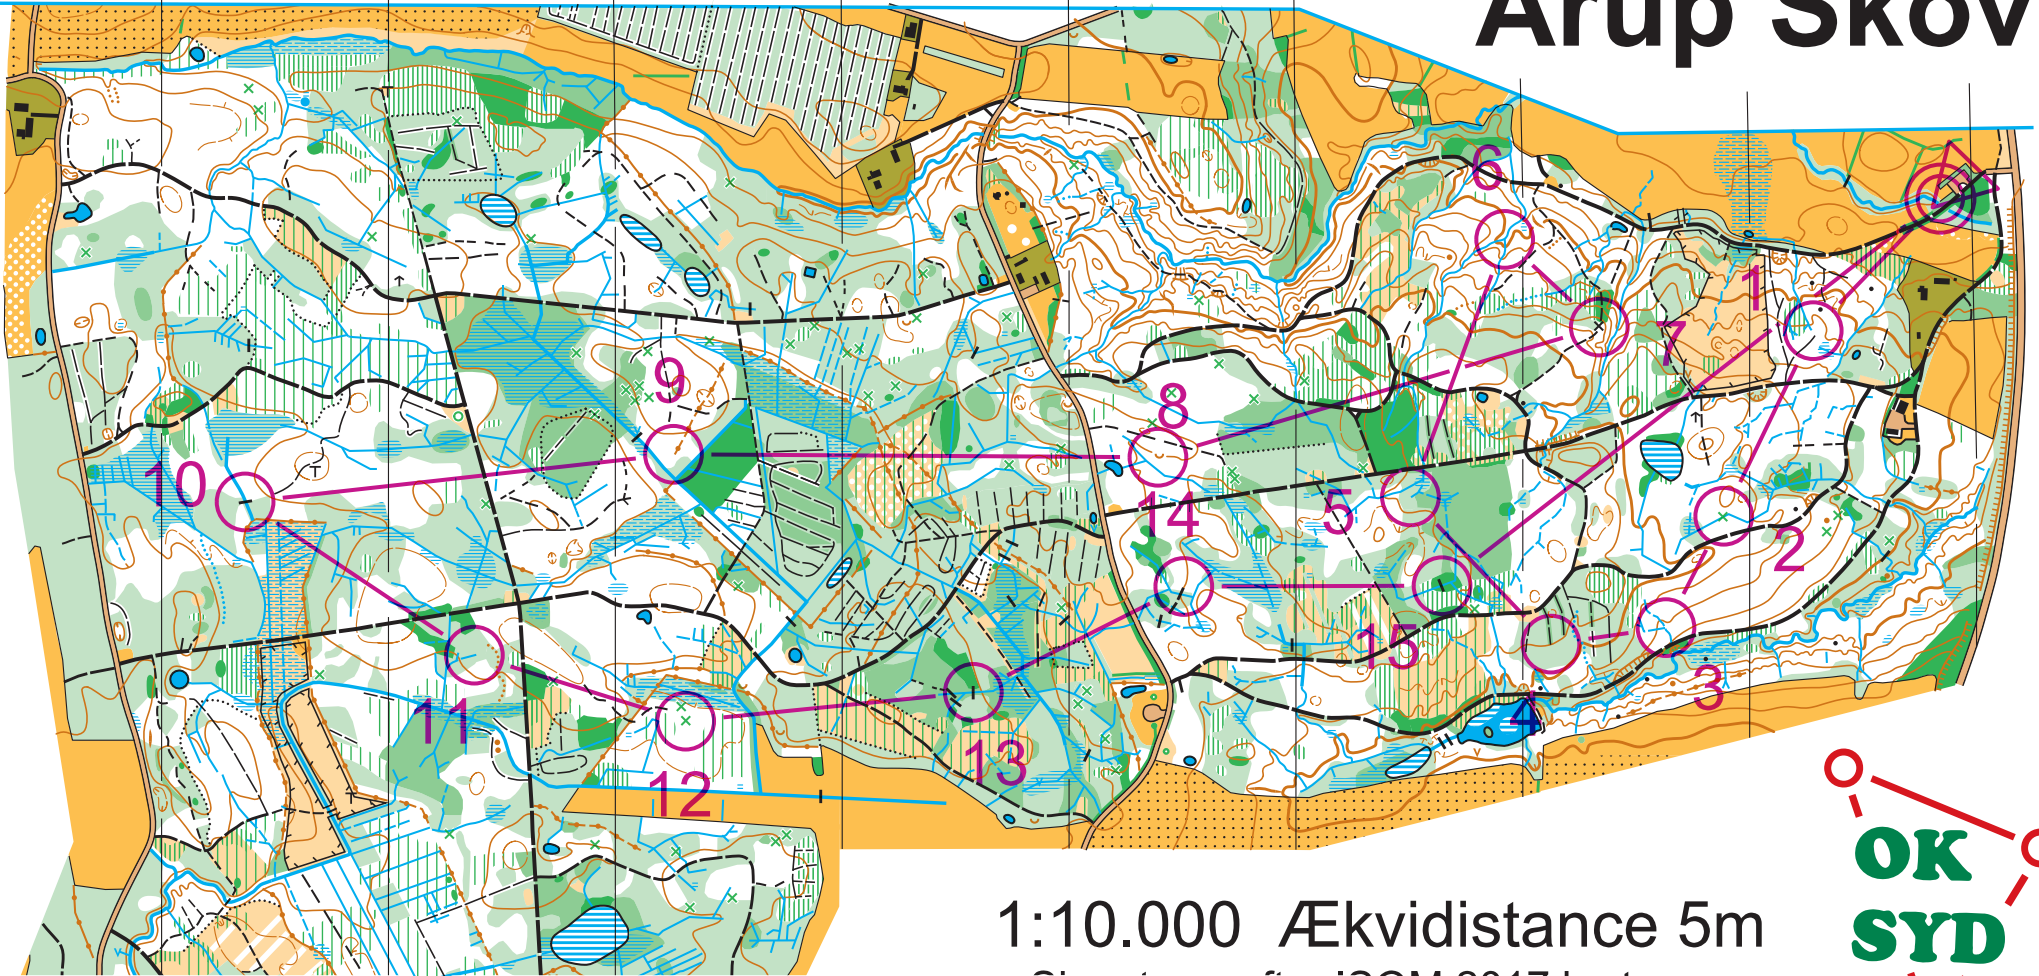

# Årup Skov

1:10.000 Ækvidistance 5m

SOM 2017 kortnorm  
 gnet af OK Syd i 2020

OK Syd Virtuel-O 2023-10 Årup			
1 svær 6 km	6,0 km		
1	31		
2	32		
3	33		
4	34		

5	35			
6	36			
7	37			
8	38			
9	39			
10	40			
11	41			
12	42			

13	43				
14	44				
15	45				
		825 m			

Special signaturer:

- Træskulptur
- Myretue
- Trærod

**MAPMAGIC**<sup>DK</sup>

Kortet er fremstillet på grundlag af Danmarks Højdemodel (DHM) og Geo Danmark-Data fra Styrelsen for Dataforsyning og Efektivisering og Danske Kommuner.