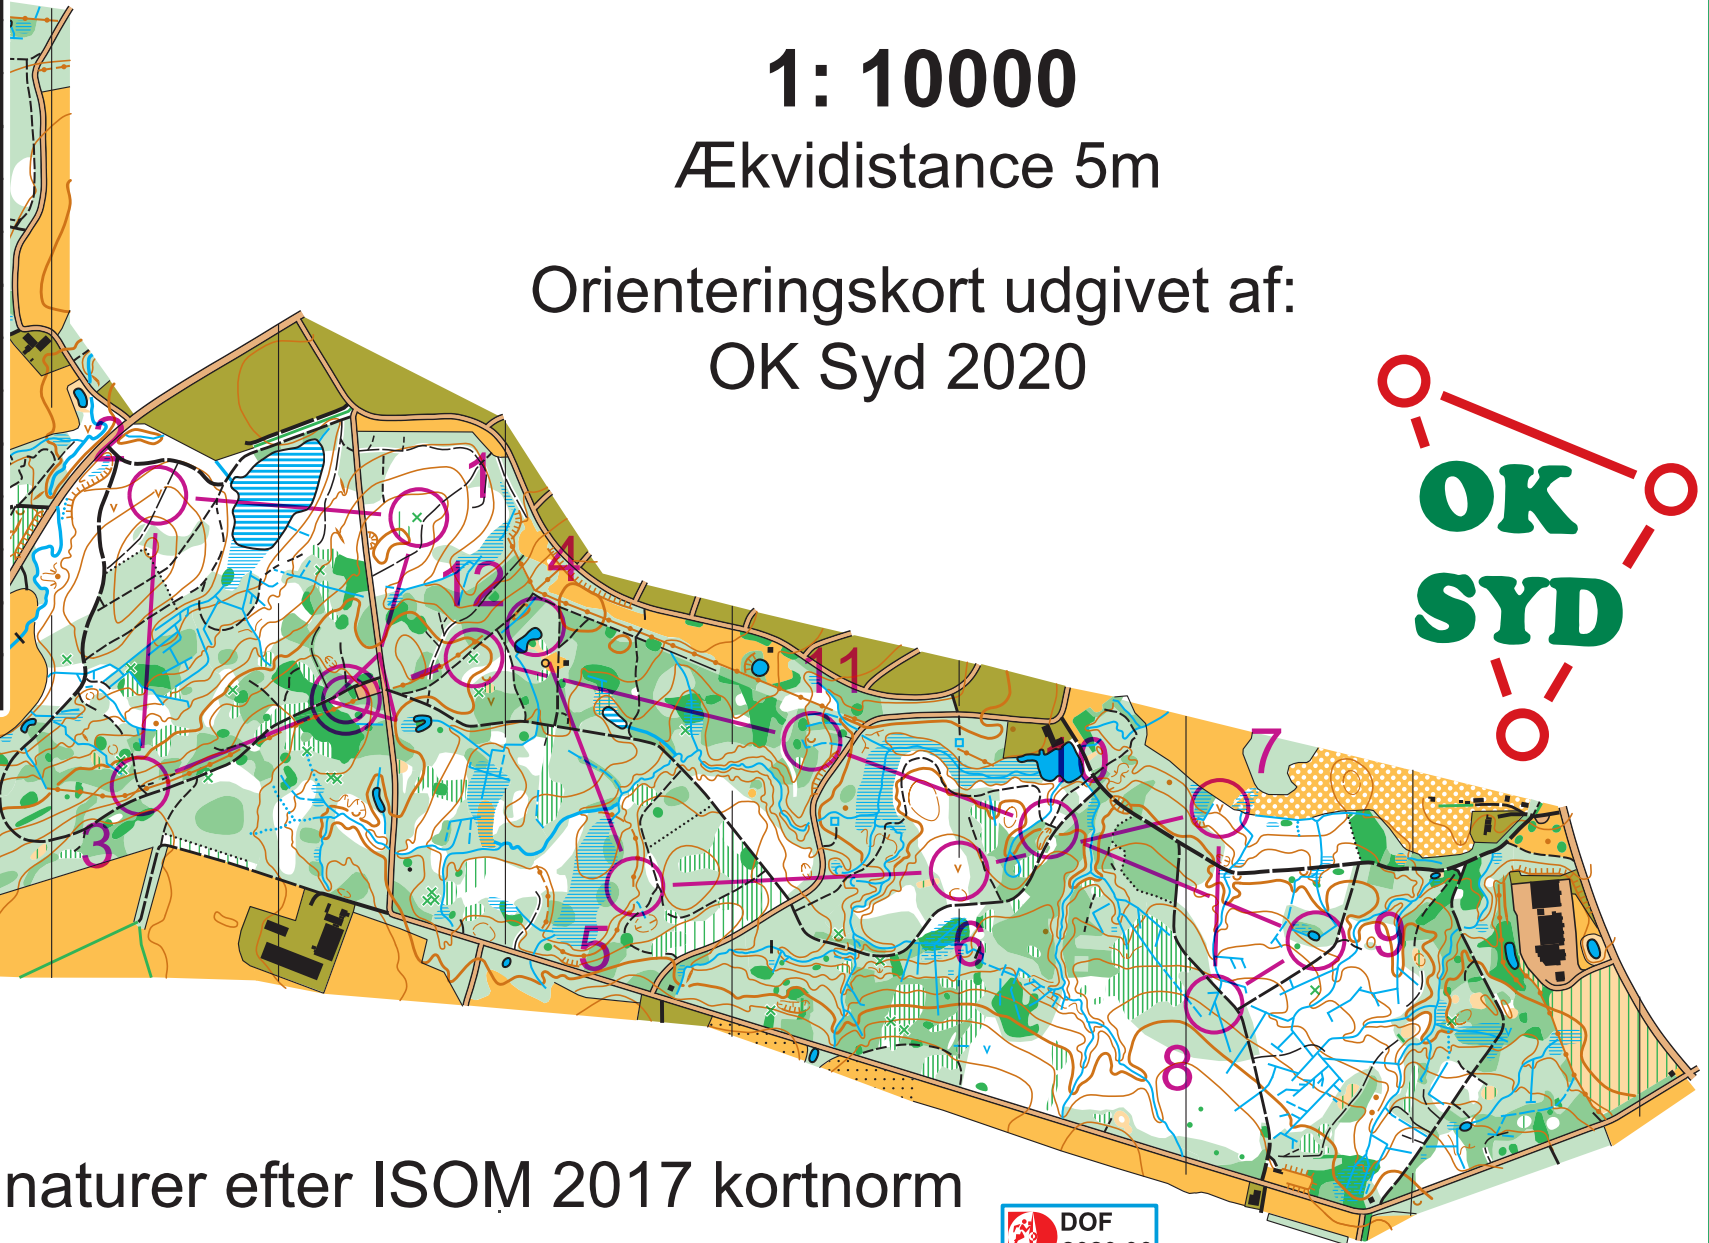

Aab. Sønderskov
2024-10 virtuel

Aabenraa Sønderskov

1: 10000

Ækvidistance 5m

Orienteringskort udgivet af:
OK Syd 2020

4. Mellemsvær 4,4	4,5 km			
▷				
1 64	⊗			
2 62	∇			
3 65	/	⋯	Y	
4 73	⊙			○
5 79	#			⊥
6 87	∇			
7 91	∇			
8 92	⊙	Y		
9 93	⊙			○
10 90	⊙			○
11 81	∪			
12 69	⊗			
○ <	180 m	>	○	

Special signaturer:

- ▲ Myretue
- × Trærod

Signaturer efter ISOM 2017 kortnorm

Kortet er fremstillet på grundlag af Danmarks Højdemodel (DHM) og Geo Danmark-Data