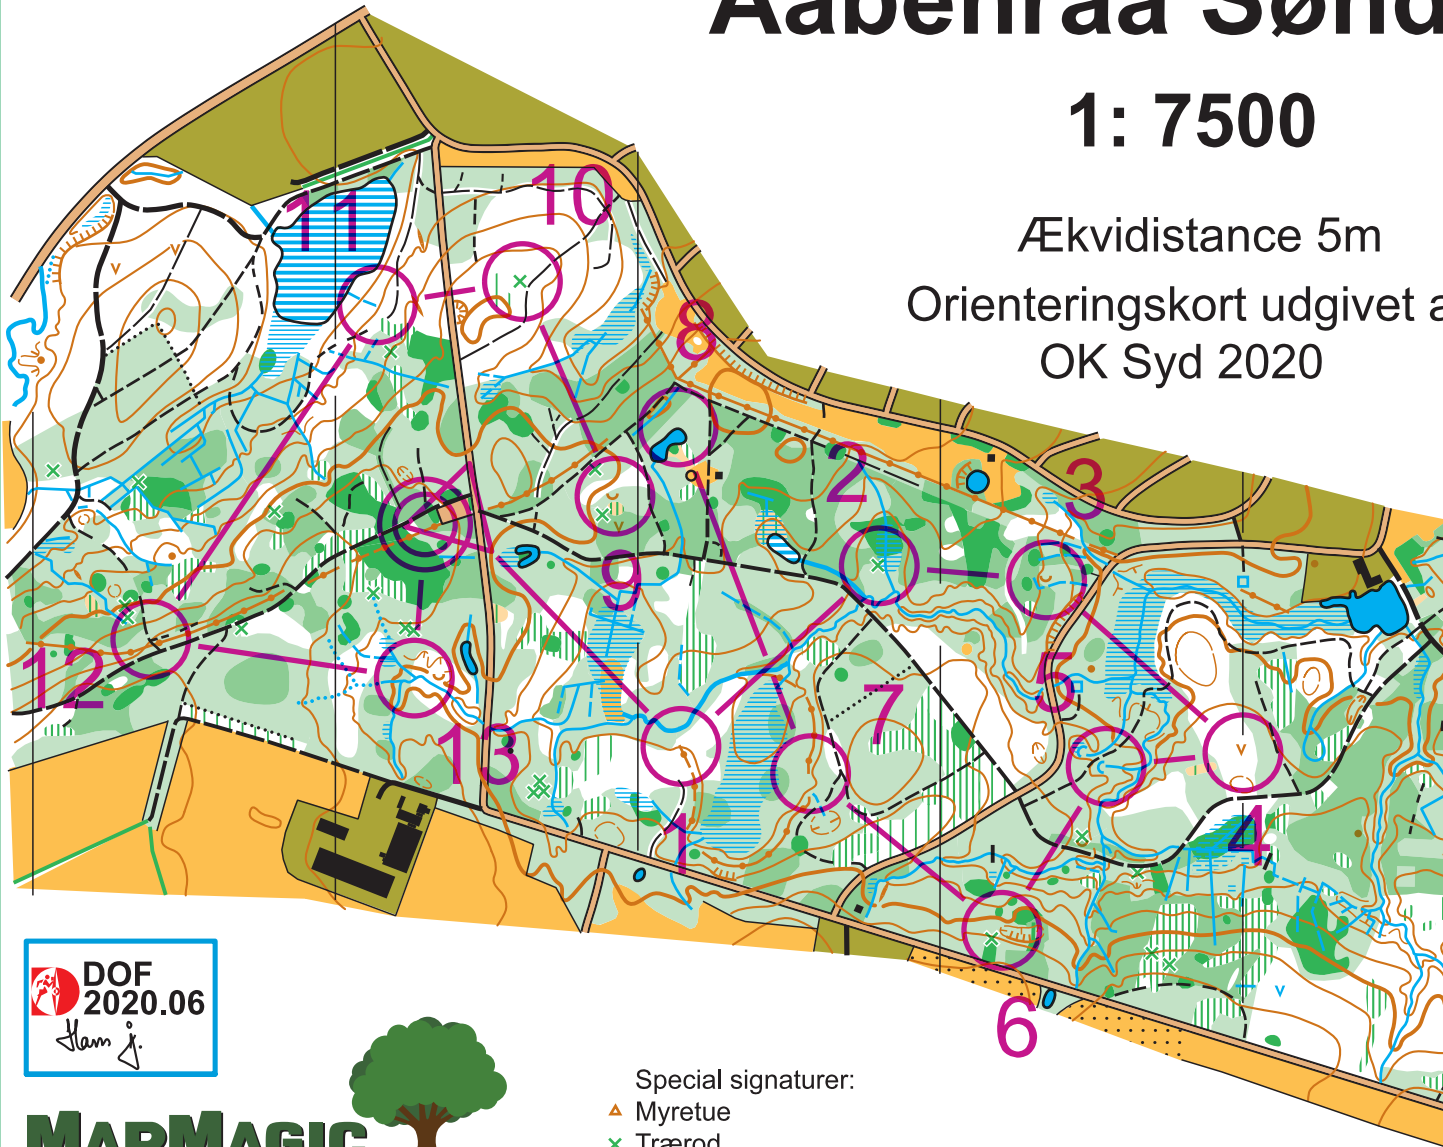

# Aabenraa Sønderskov

1: 7500

Ækvidistance 5m

Orienteringskort udgivet af:  
OK Syd 2020

Aab. Sønderskov 2024-10 virtuel					
3. Svær 3,2	3,2 km				
▷					
1	77	#	↷		
2	76	⊗			
3	81	∪			
4	87	∇			
5	85	⚡			
6	84	⋈		○	
7	79	#			
8	73	⊙		○	
9	71	∪			
10	64	⊗			
11	63	⚡		↘	
12	65	/	⋯	∠	
13	70	⚡		∠	
		◁	150 m	▷	◎

**MAPMAGIC** DK

Special signaturer:

- ▲ Myretue
- × Trærod

Signaturer efter ISOM 2017 kortnorm

Rentegnet: Bent Petersen  
 Rekognoceret: Mogens Thomsen,  
 Bjarne Bang Christensen, Bent Petersen  
 Kortkonsulent: Hans Jochumsen

Kortet er fremstillet på grundlag af Danmarks Højdemodel (DHM) og Geo Dan fra Styrelsen for Dataforsyning og Effektivisering og Danske Kommuner.

[www.condes.net](http://www.condes.net) 10.5.14 OK Syd

© Copyright OK Syd