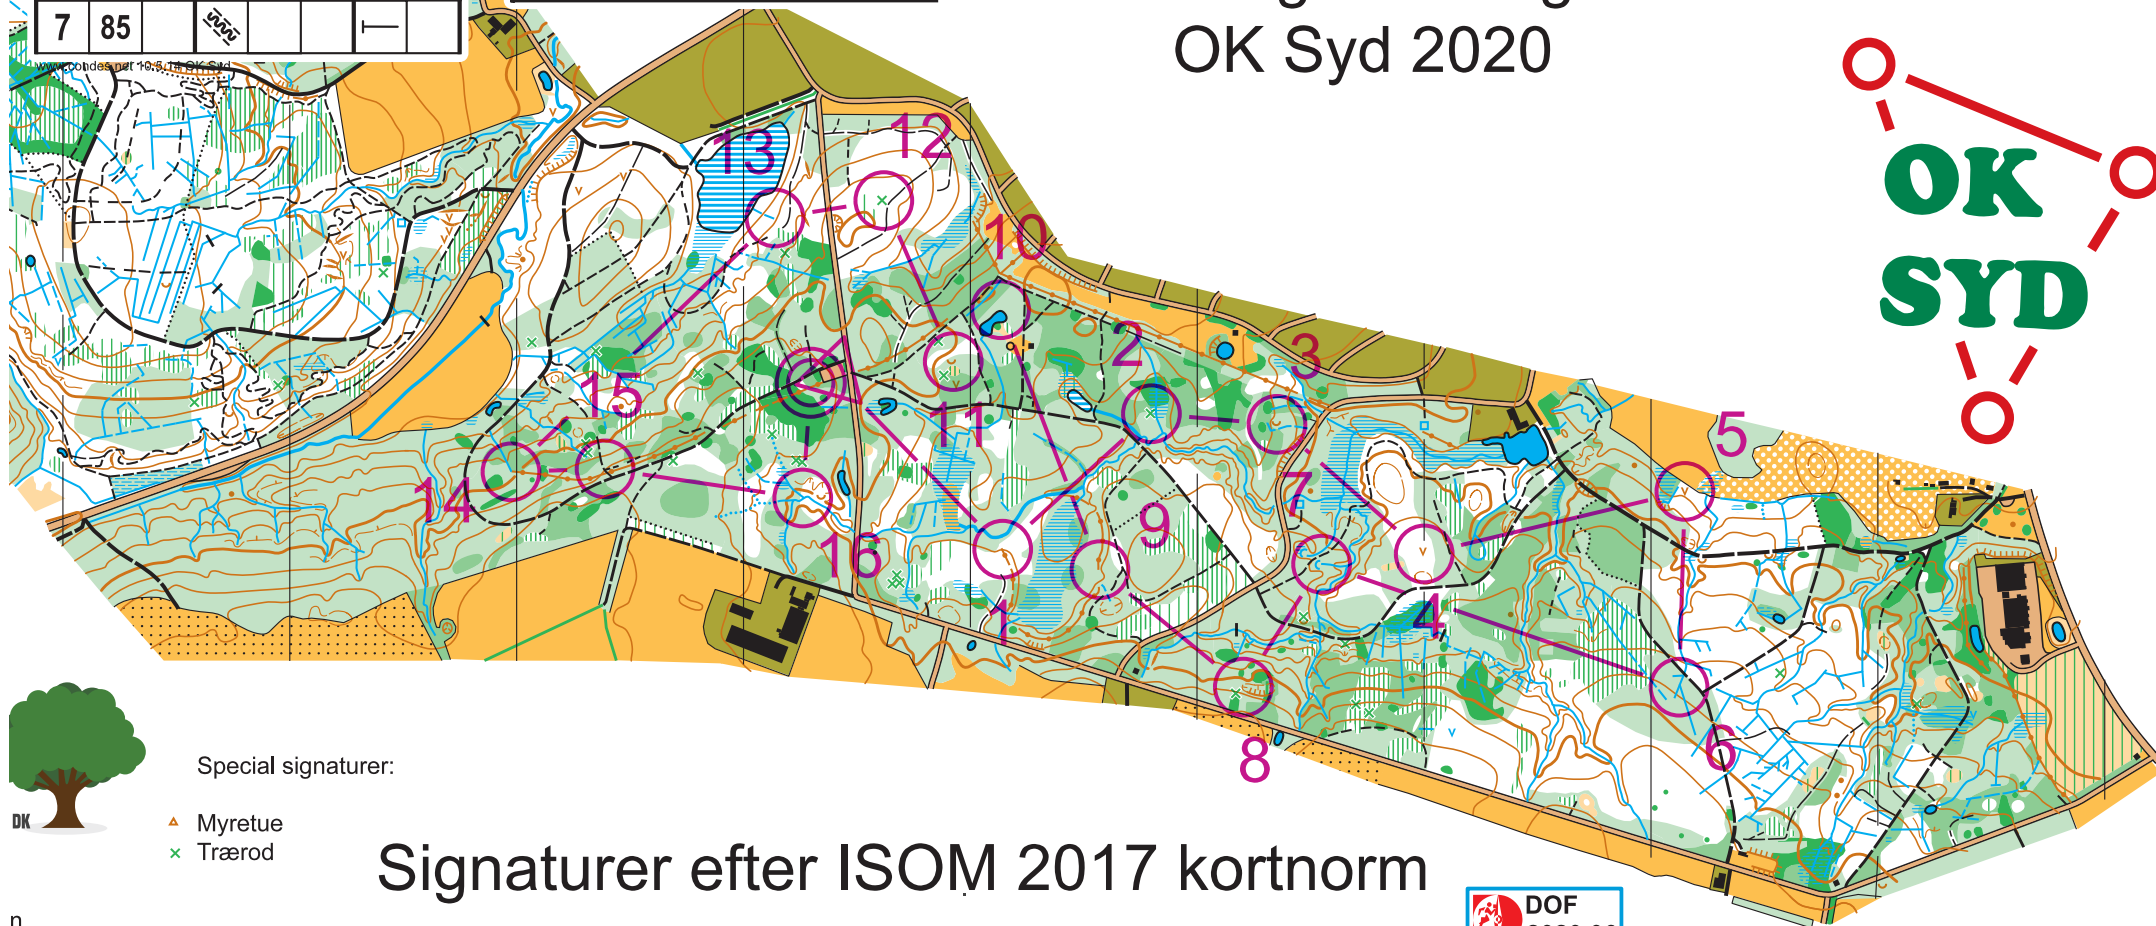

**Aab. Sønderskov  
2024-10 virtuel**

2. Svær 4,4		4,4 km		
▷				
1	77	#	↶	┆
2	76	⊗		
3	81	∪		
4	87	∇		
5	91	∇		
6	92	∇	∇	
7	85	∇		┆

8	84	∇		○
9	79	#		┆
10	73	⊗		○
11	71	∪		
12	64	⊗		
13	63	∇		∇
14	67	∇		∇
15	65	∇	∇	∇
16	70	∇	∇	∇
		○	150 m	◎

# enraa Sønderskov

**1: 10000**

Ækvidistance 5m

Orienteringskort udgivet af:  
**OK Syd 2020**

Special signaturer:

- ▲ Myretue
- × Trærod

## Signaturer efter ISOM 2017 kortnorm

Kortet er fremstillet på grundlag af Danmarks Højdemodel (DHM) og Geo Danmark-Data