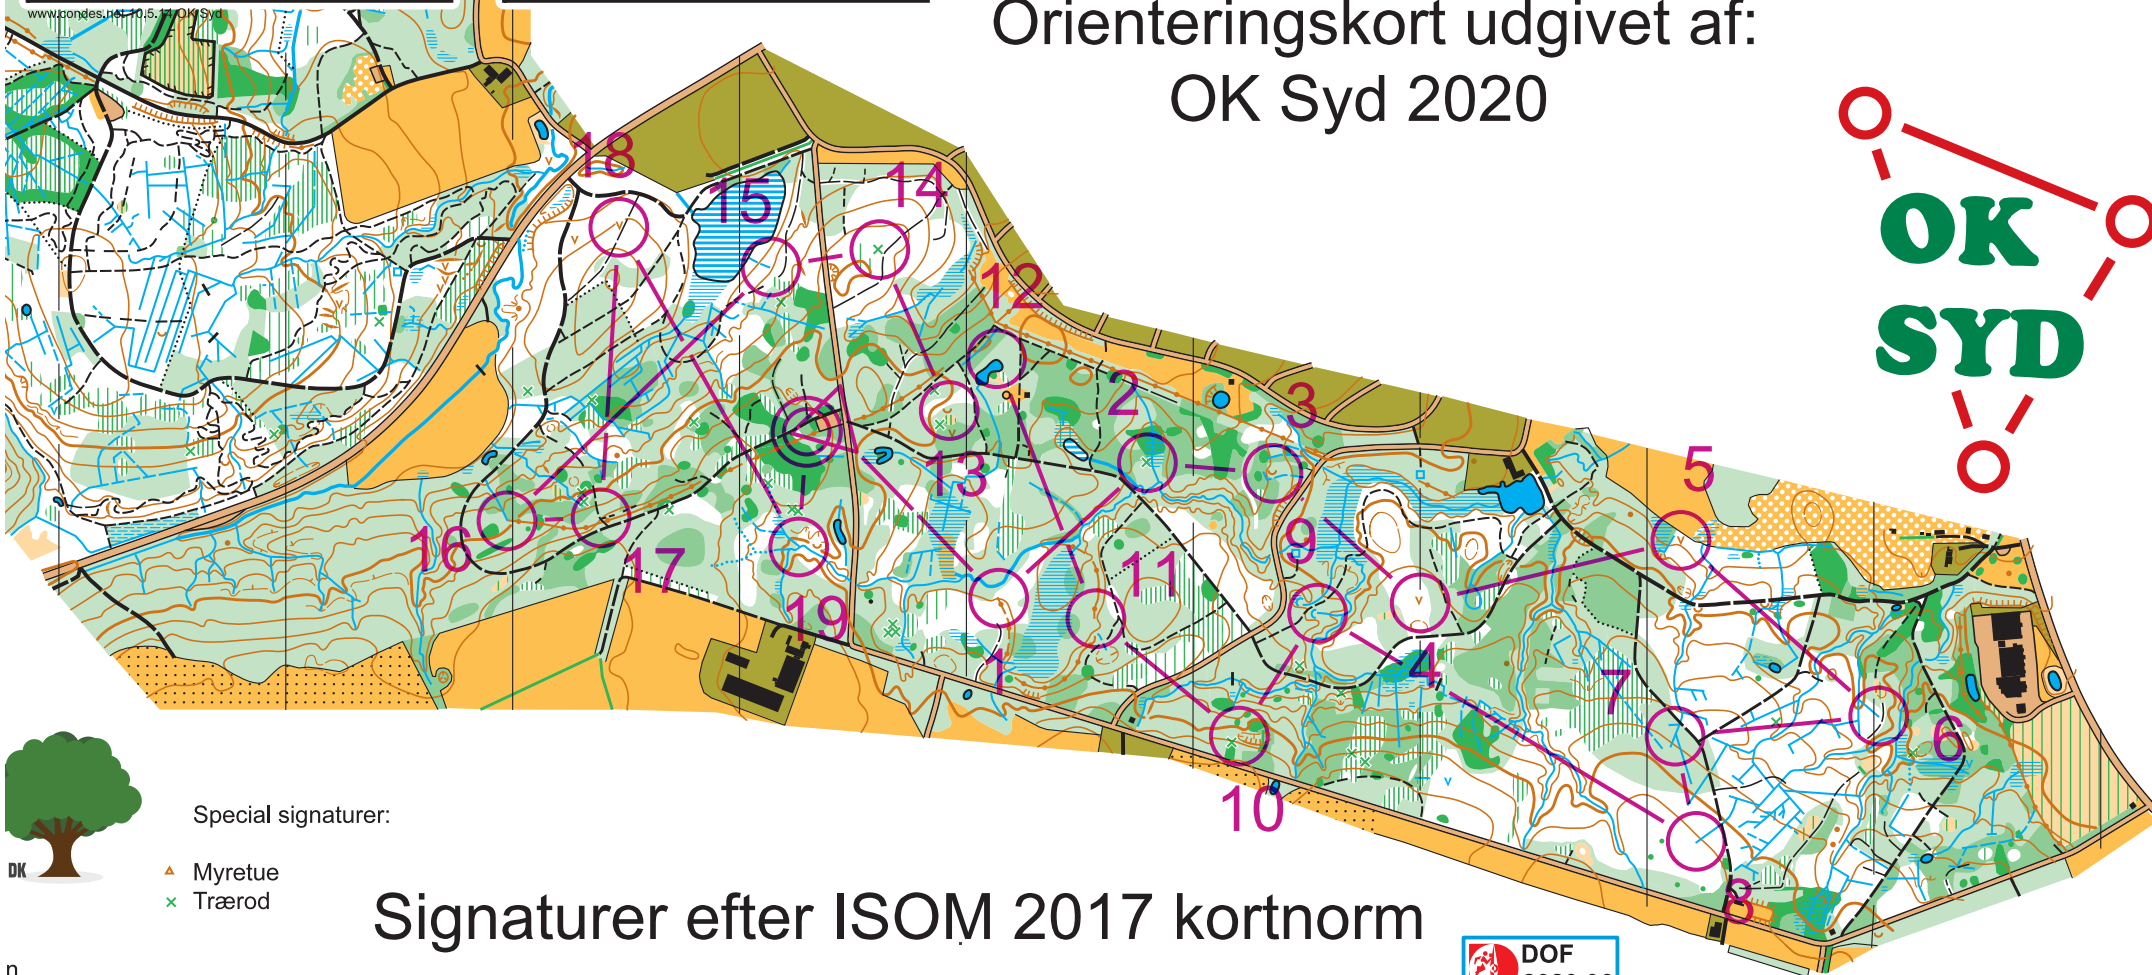

Aab. Sønderskov 2024-10 virtuel

1. Svær 5,6 5,6 km

| | | | | |
|---|----|-----|---|--|
| ▷ | | | | |
| 1 | 77 | ⚡ ↻ | ↑ | |
| 2 | 76 | ⊗ | | |
| 3 | 81 | ∪ | | |
| 4 | 87 | ∨ | | |
| 5 | 91 | ∨ | | |

| | | | | |
|----|----|---|---|---|
| 6 | 94 | ⚡ | | ↘ |
| 7 | 92 | ⚡ | Y | |
| 8 | 95 | ⚡ | | ↘ |
| 9 | 85 | ⚡ | | — |
| 10 | 84 | ⚡ | | ○ |
| 11 | 79 | ⚡ | | ↓ |
| 12 | 73 | Ⓢ | | ○ |
| 13 | 71 | ∪ | | |
| 14 | 64 | ⊗ | | |

| | | | | |
|----|----|---|---|---|
| 15 | 63 | ⚡ | | ↘ |
| 16 | 67 | ⚡ | | ↘ |
| 17 | 65 | ↘ | ⋯ | Y |
| 18 | 62 | ∨ | | |
| 19 | 70 | ⚡ | Y | |

○ < 150 m > ○ 000

Ækvidistance 5m

Orienteringskort udgivet af:
OK Syd 2020

Special signaturer:

- ▲ Myretue
- × Trærod

Signaturer efter ISOM 2017 kortnorm

Kortet er fremstillet på grundlag af Danmarks Højdemodel (DHM) og Geo Danmark-Data