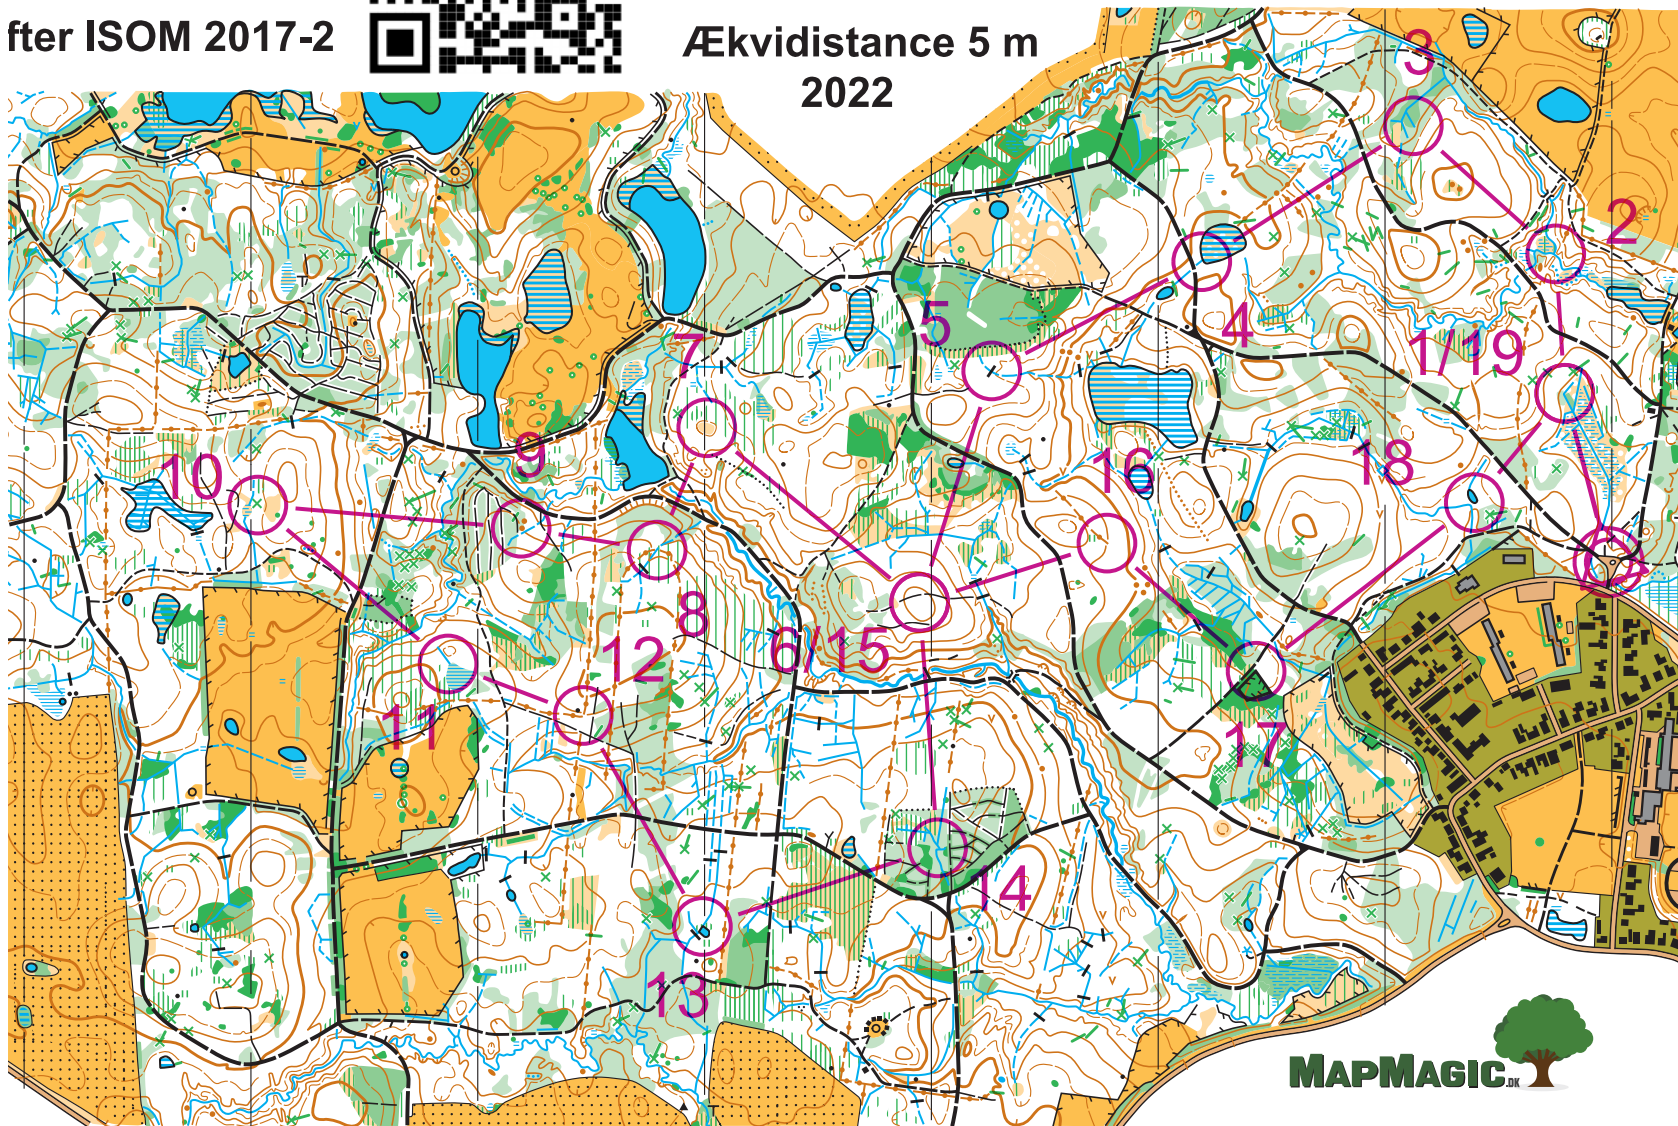

Gråsten

1:10.000

Ækvidistance 5 m
2022

fter ISOM 2017-2

Virtuel-O test Gråsten skov				
Mellemsvær	3,6 km			
▷				
1	44	⊙		⊙
2	48	∧		
3	34	≡		⊙
4	49	⇐	⋈	
5	50	⋈	⋈	
6	51	▲		
7	36	○		
8	45	↓	●	
9	38	≡	<	
10	52	≡		⊥
11	40	⋈	×	
12	43	↗		∧
13	44	⊙		⊙
		○ <	190 m	> ⊙

www.condes.net 10.3.7 OK Syd

ndlag af
(M) og
elsen for
sering og

Korttegning Gediminas Trimakas (www.gtmaps.eu)
© Orienteringsklubben OK Syd
Filnavn: SØOK07-Gråsten 20220717

Løbstilladelse:
Naturstyrelsen
Egene
Feldstedvej 14
6300 Gråsten
Tlf: 72542000

Specialsignatur:

- ✕ >2 m Trærod
- Stort væltet træ
- Grillplads

Gråsten

1:10.000

Ækvidistance 5 m
2022

fter ISOM 2017-2

Virtuel-O test Gråsten skov

Svær		5,5 km			
▷					
1	31		<		
2	32		Y		
3	33				
4	34				
5	35				
6	41				
7	36				
8	37			X	
9	45	↓	●		
10	46				
11	47				
12	38		<		
13	39				
14	40		X		
15	41				
16	42				
17	43				
18	44				
19	31		<		
			<	225 m	>

www.condes.net 10.3.7 OK Syd

ndlag af
(M) og
elsen for
sering og

Korttegning Gediminas Trimakas (www.gtmaps.eu)
© Orienteringsklubben OK Syd
Filnavn: SØOK07-Gråsten 20220717

Løbstiladelse:
Naturstyrelsen
Egene
Feldstedvej 14
6300 Gråsten
Tlf: 72542000