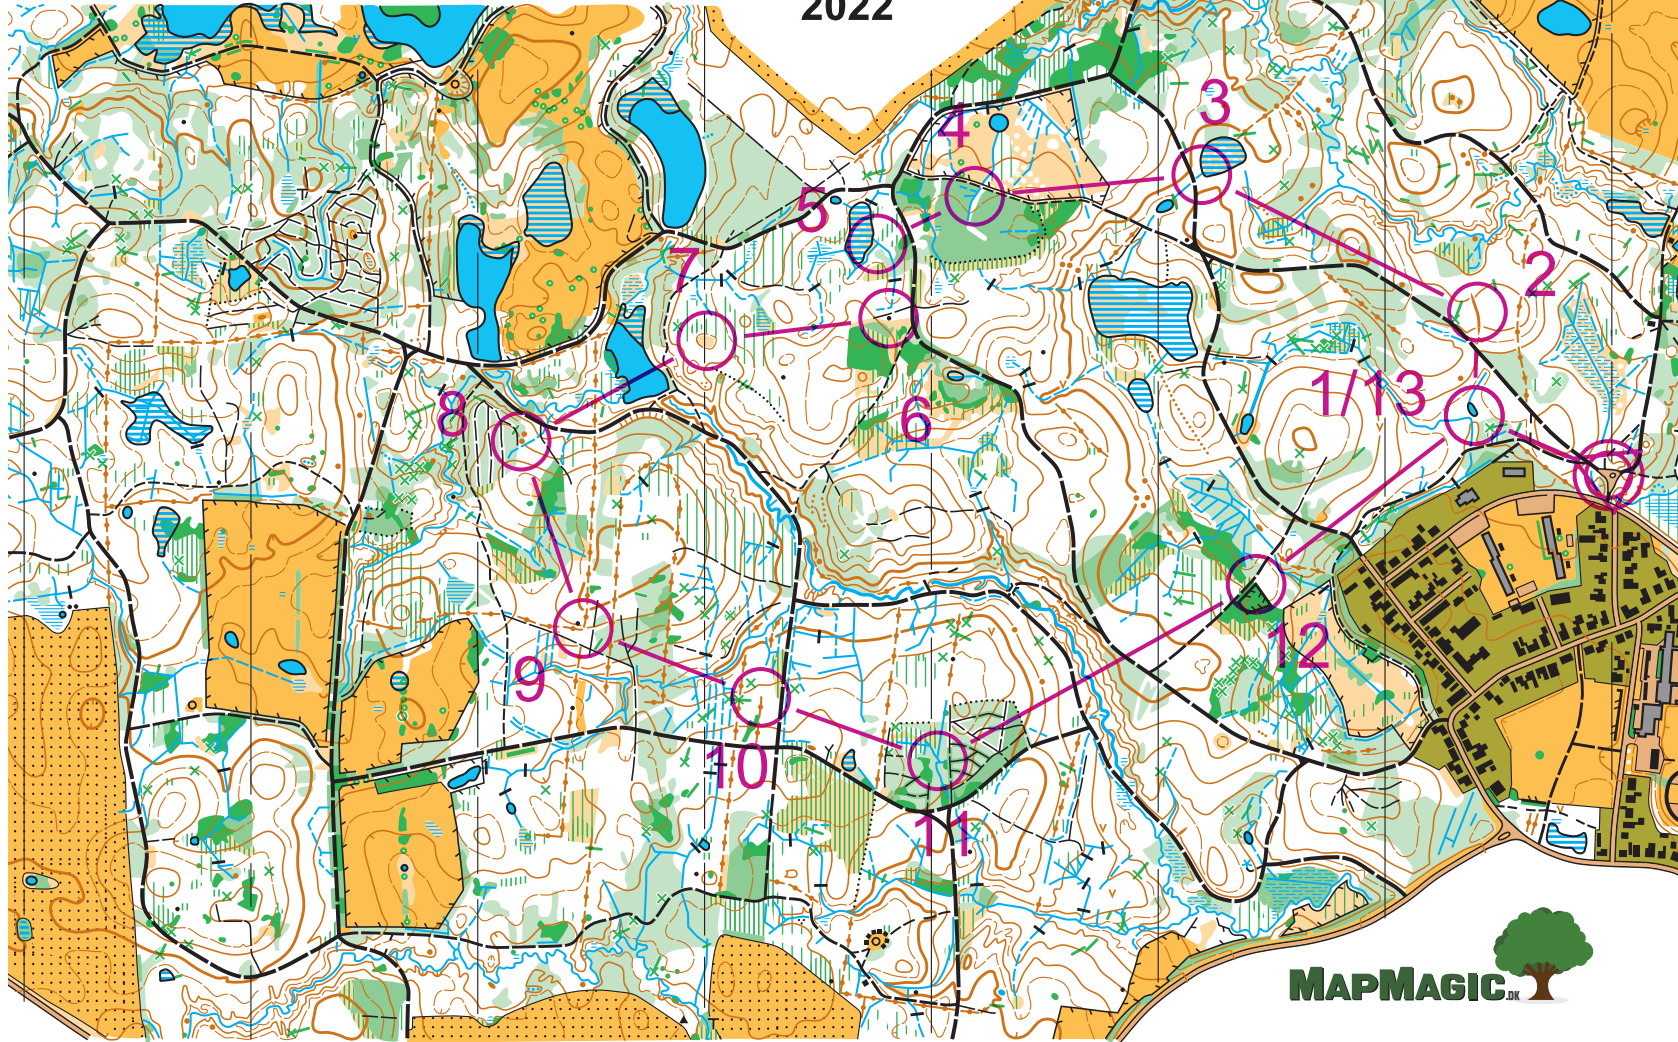

Gråsten

1:10.000

Ækvidistance 5 m
2022

fter ISOM 2017-2

Virtuel-O test Gråsten skov				
Mellemsvær	3,6 km			
▷				
1	44	⊙		⊙
2	48	∧		
3	34	≡		⊙
4	49	⇐	⋈	
5	50	⋈	⋈	
6	51	▲		
7	36	○		
8	45	↓	●	
9	38	≡	<	
10	52	≡		⊥
11	40	⋈	×	
12	43	↗		∧
13	44	⊙		⊙
		○ <	190 m	> ⊙

www.condes.net 10.3.7 OK Syd

ndlag af
(M) og
elsen for
sering og

Korttegning Gediminas Trimakas (www.gtmaps.eu)
© Orienteringsklubben OK Syd
Filnavn: SØOK07-Gråsten 20220717

Løbstilladelse:
Naturstyrelsen
Egene
Feldstedvej 14
6300 Gråsten
Tlf: 72542000

Specialsignatur:

- ✕ >2 m Trærod
- Stort væltet træ
- Grillplads

Gråsten

1:10.000

Ækvidistance 5 m
2022

fter ISOM 2017-2

Virtuel-O test Gråsten skov

Svær		5,5 km			
▷					
1	31		<		
2	32		Y		
3	33				
4	34				
5	35				
6	41				
7	36				
8	37			X	
9	45	↓	●		
10	46				
11	47				
12	38		<		
13	39				
14	40		X		
15	41				
16	42				
17	43				
18	44				
19	31		<		
			<	225 m	>

www.condes.net 10.3.7 OK Syd

ndlag af
(M) og
elsen for
sering og

Korttegning Gediminas Trimakas (www.gtmaps.eu)
© Orienteringsklubben OK Syd
Filnavn: SØOK07-Gråsten 20220717

Løbstiladelse:
Naturstyrelsen
Egene
Feldstedvej 14
6300 Gråsten
Tlf: 72542000