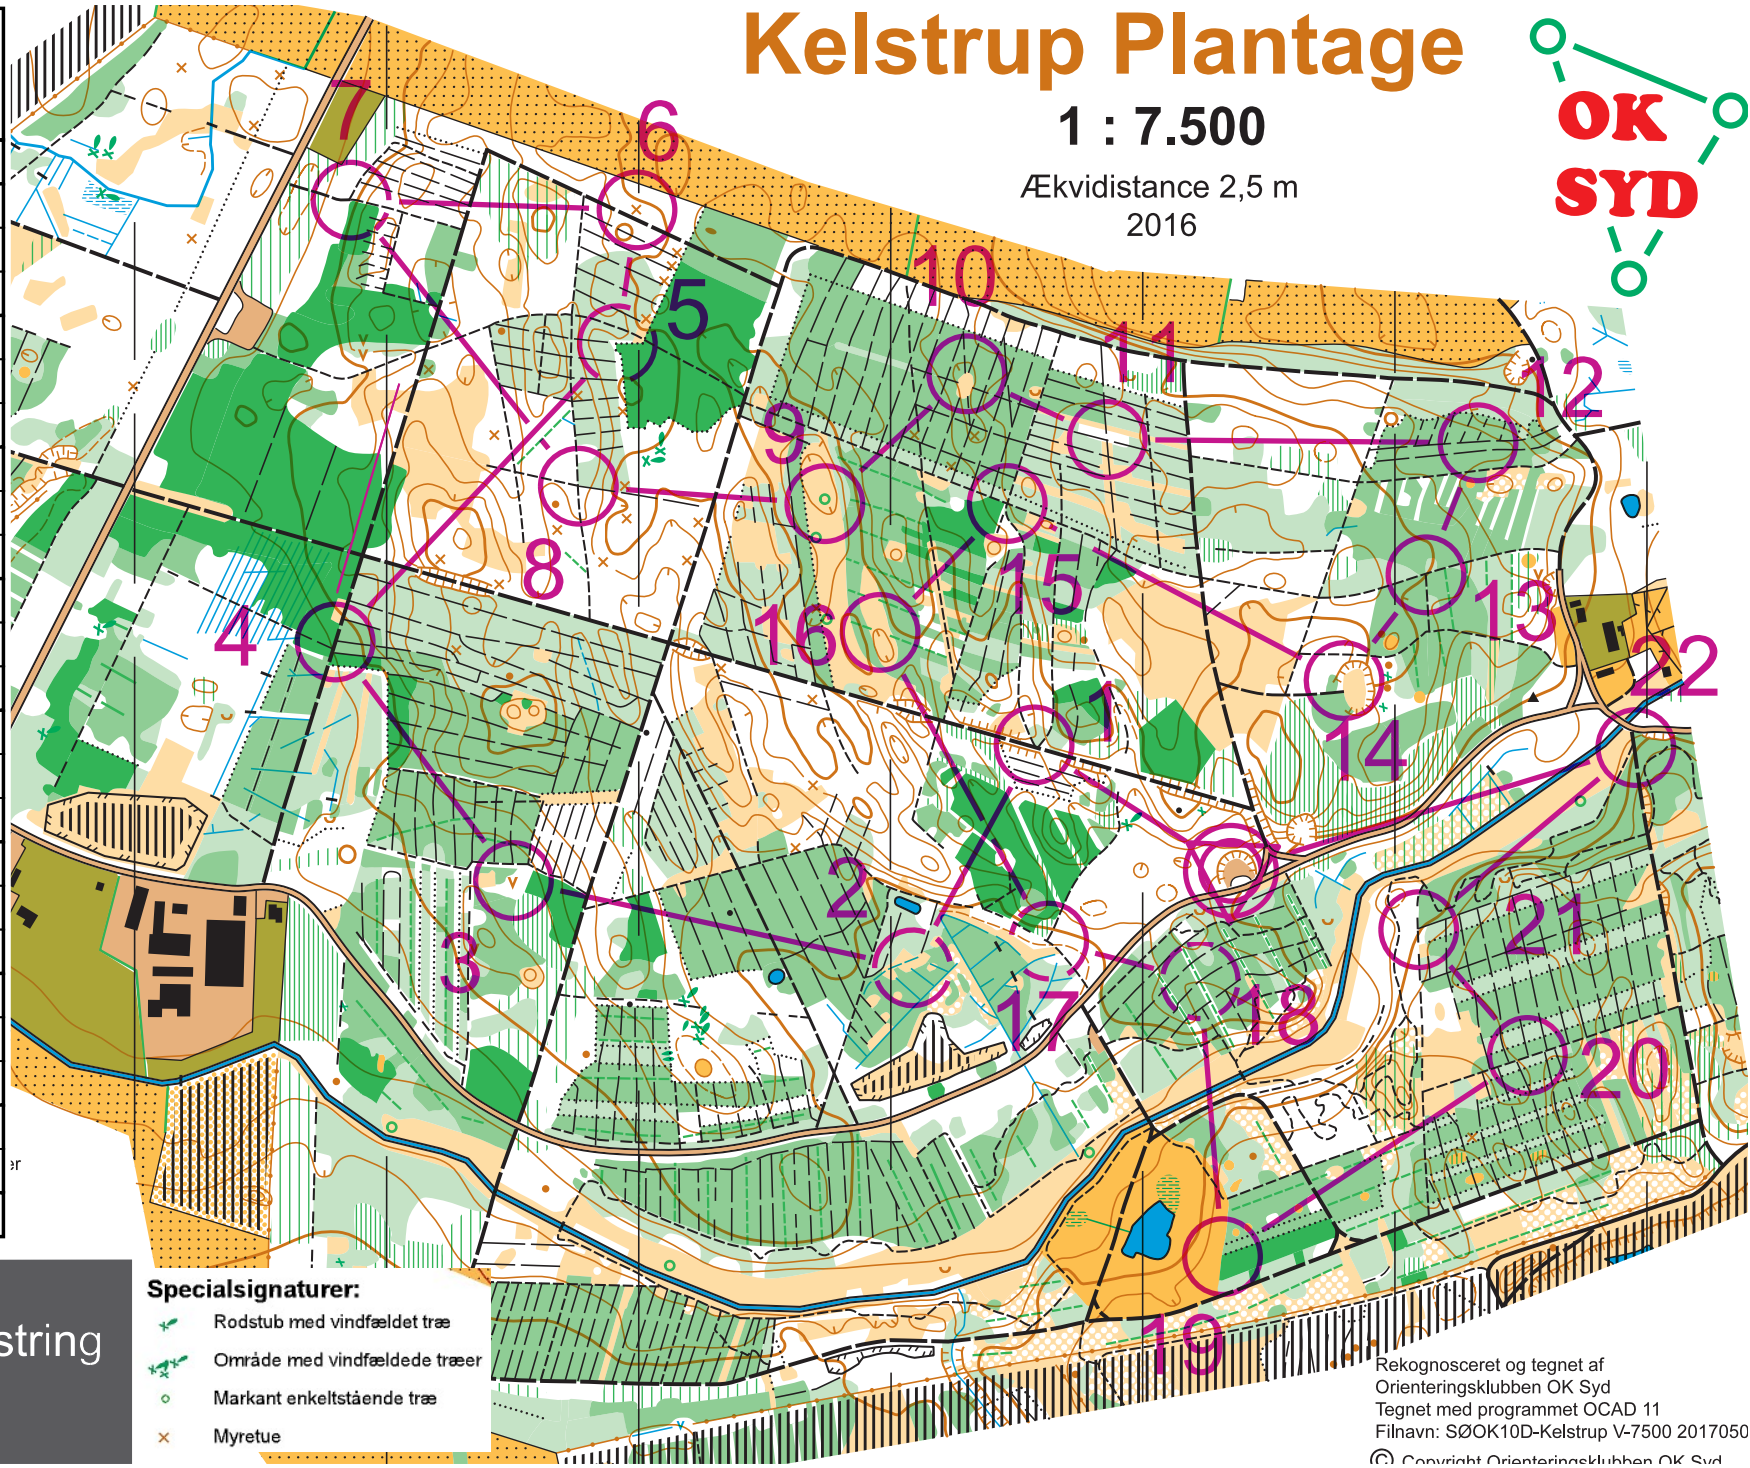

**Print-selv-træningsløb
på fasteposter uge 38,
2022**

Svær, Lang	6,2 km			
▷				
1 18	/ /	/ /	Y	
2 17				↖
3 16		∇		
4 5		/ /	/ /	Y
5 30		∇		○
6 3	*			
7 1	/ /	/ /	Y	
8 4	/ /	/ /	X	
9 7	↑	↓		
10 8	○			
11 13	/ /	/ /	X	
12 14	/ /	/ /	Y	
13 21	/ /	/ /	Y	
14 20	⊙			○
15 10	/ /	/ /	X	
16 9	⊙			○
17 22	/ /	/ /	Y	
18 27	⊙	/ /	X	
19 24	⊙	/ /	Y	
20 28	/ /	/ /	Y	
21 25	/ /	/ /	Y	
22 26	/ /	/ /	Y	

www.condes.net 10.3.3 OK Syd

Kelstrup Plantage

1 : 7.500

Ækvidistance 2,5 m
2016

B Autopolstring

J

- Specialsignaturer:**
- Rodstub med vindfældet træ
 - Område med vindfældede træer
 - Markant enkeltstående træ
 - Myretue

Rekognosceret og tegnet af
Orienteringsklubben OK Syd
Tegnet med programmet OCAD 11
Filnavn: SØOK10D-Kelstrup V-7500 2017050
© Copyright Orienteringsklubben OK Syd