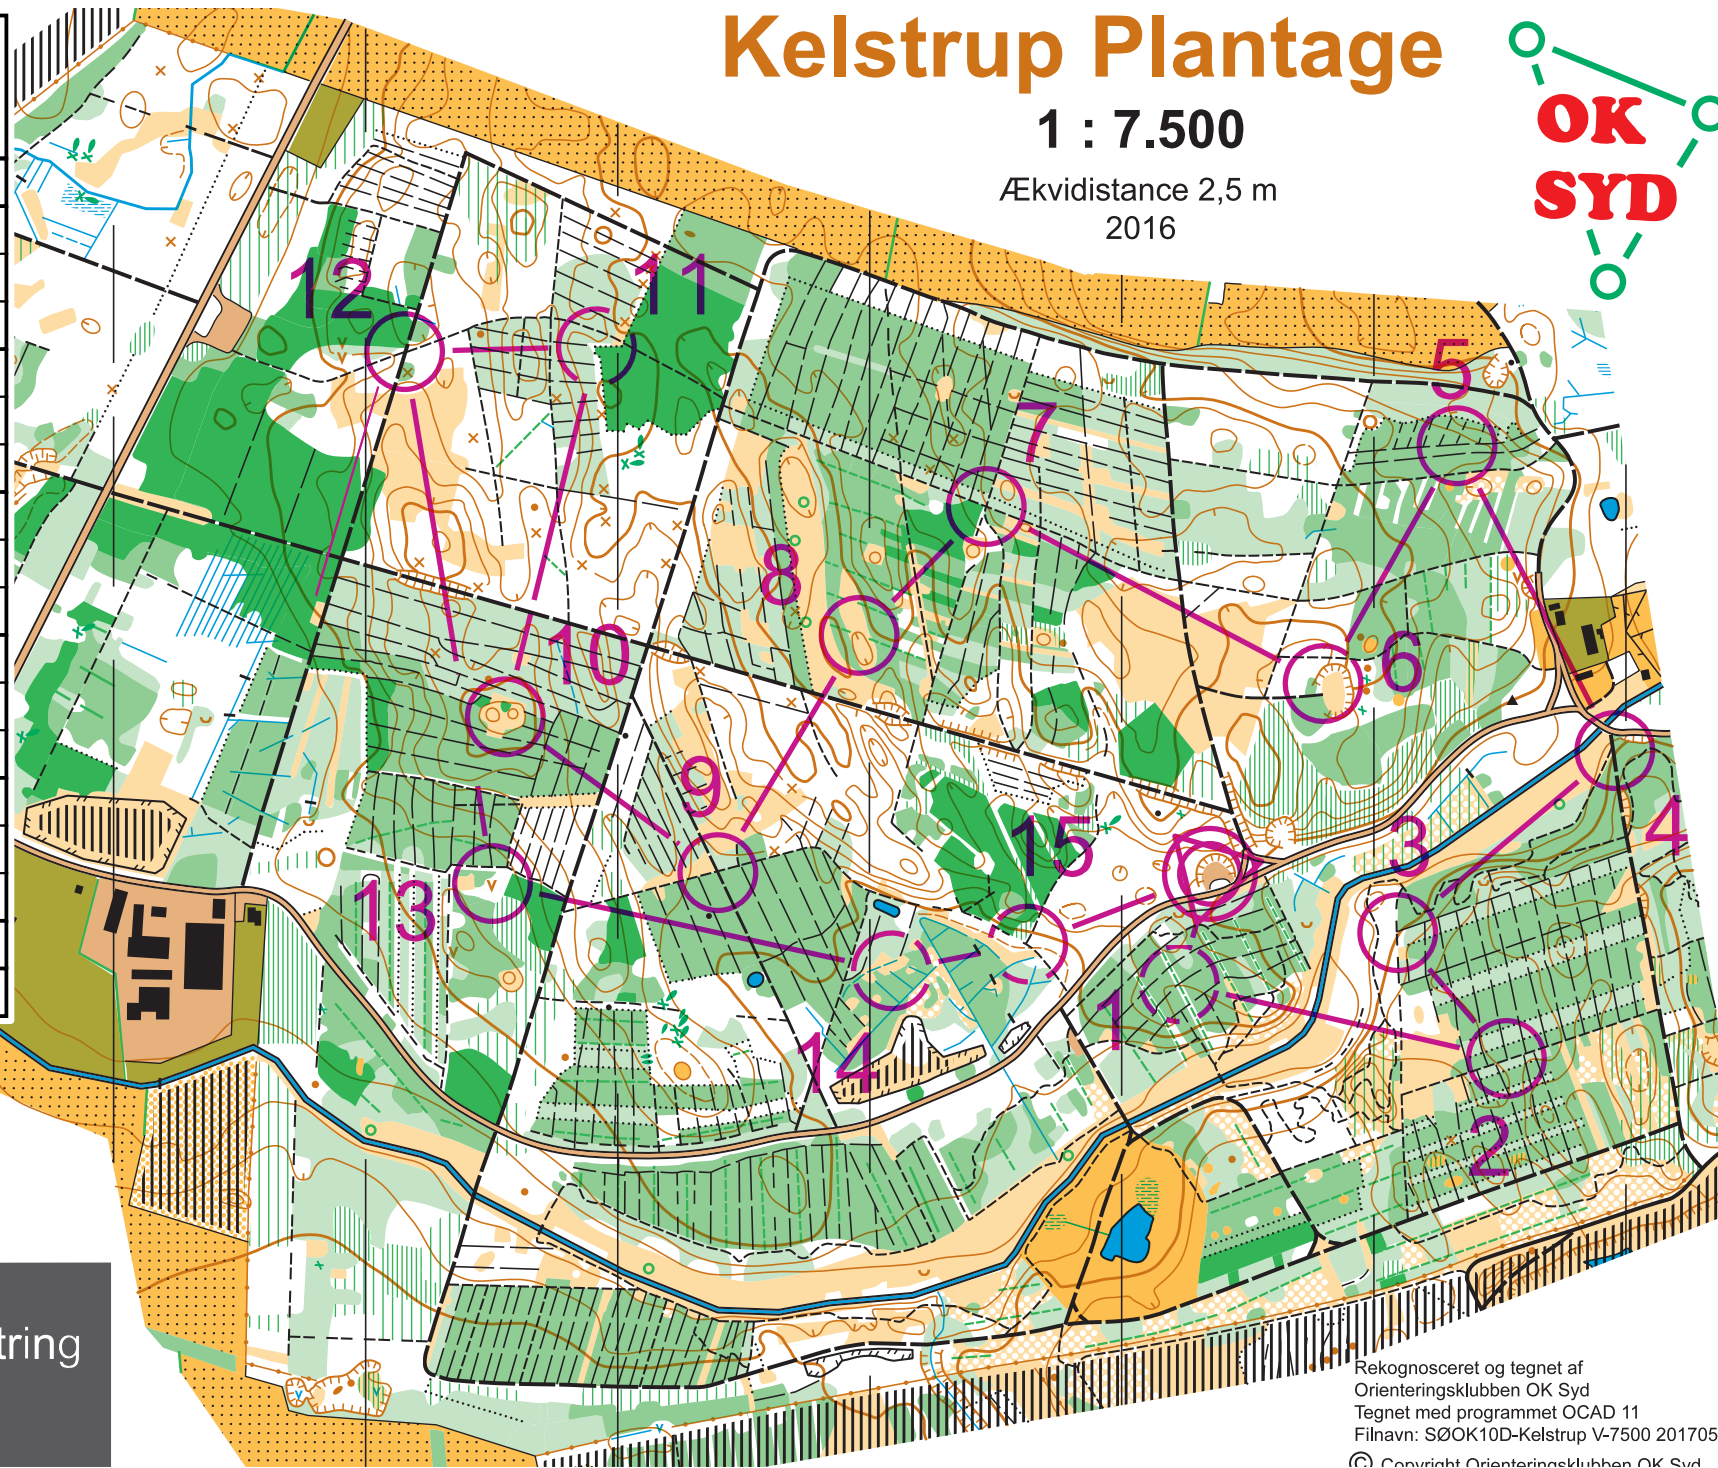

**Print-selv-træningsløb
på fasteposter uge 38,
2022**

Svær, Kort 4,4 km

▷					
1	27				
2	28				
3	25				
4	26				
5	14				
6	20				
7	10				
8	9				
9	11				
10	6				
11	30				
12	2				
13	16				
14	17				
15	22				

190 m

www.condes.net 10.3.3 OK Syd

Specialsignaturer:

- Rodstub med vindfældet træ
- Område med vindfældede træer
- Markant enkeltstående træ
- Myretue

Kelstrup Plantage

1 : 7.500

Ækvidistance 2,5 m
2016

Rekognosceret og tegnet af
Orienteringsklubben OK Syd
Tegnet med programmet OCAD 11
Filnavn: SØOK10D-Kelstrup V-7500 2017050
© Copyright Orienteringsklubben OK Syd