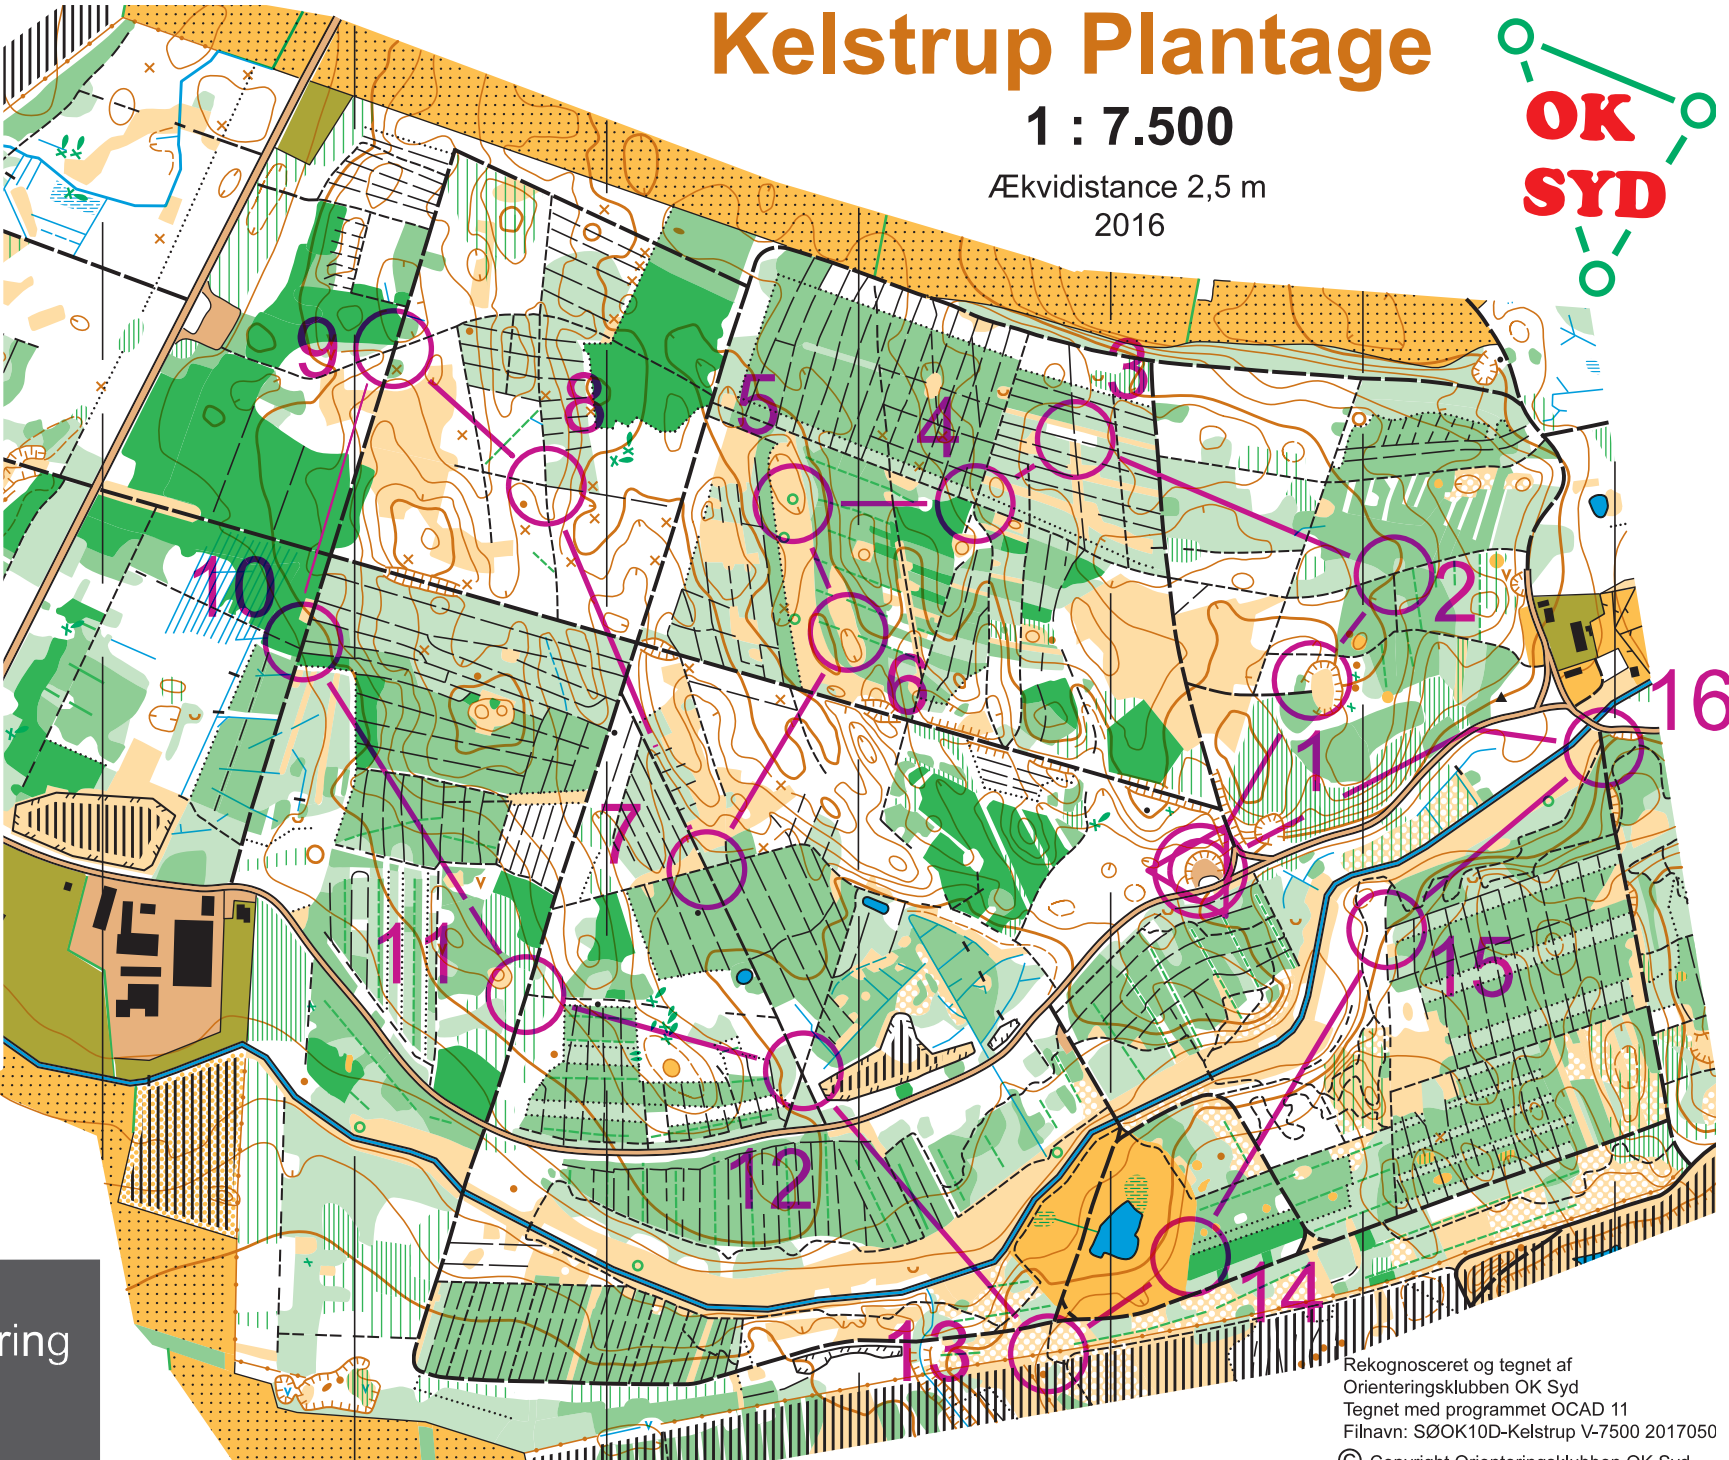

**Print-selv-træningsløb
på fasteposter uge 38,
2022**

Mellemsvær **4,7 km**

▷				
1	20	☹		⊙
2	21	/ /	∨	
3	13	/ /	×	
4	10	/ /	×	
5	7	↑	⊥	
6	9	☹		⊙
7	11	/ /	×	
8	4	/ /	×	
9	2	/ /	×	
10	5		∨	
11	12	/ /	∨	
12	15	/ /	×	
13	23	/ /	×	
14	24	⋯	∨	
15	25	/ /	∨	
16	26	/ /	∨	

www.condes.net 10,3,3 OK Syd

- Specialsignaturer:**
-  Rodstub med vindfældet træ
 -  Område med vindfældede træer
 -  Markant enkeltstående træ
 -  Myretue

Kelstrup Plantage

1 : 7.500

Ækvidistance 2,5 m
2016

Rekognosceret og tegnet af
Orienteringsklubben OK Syd
Tegnet med programmet OCAD 11
Filnavn: SØOK10D-Kelstrup V-7500 2017050
© Copyright Orienteringsklubben OK Syd