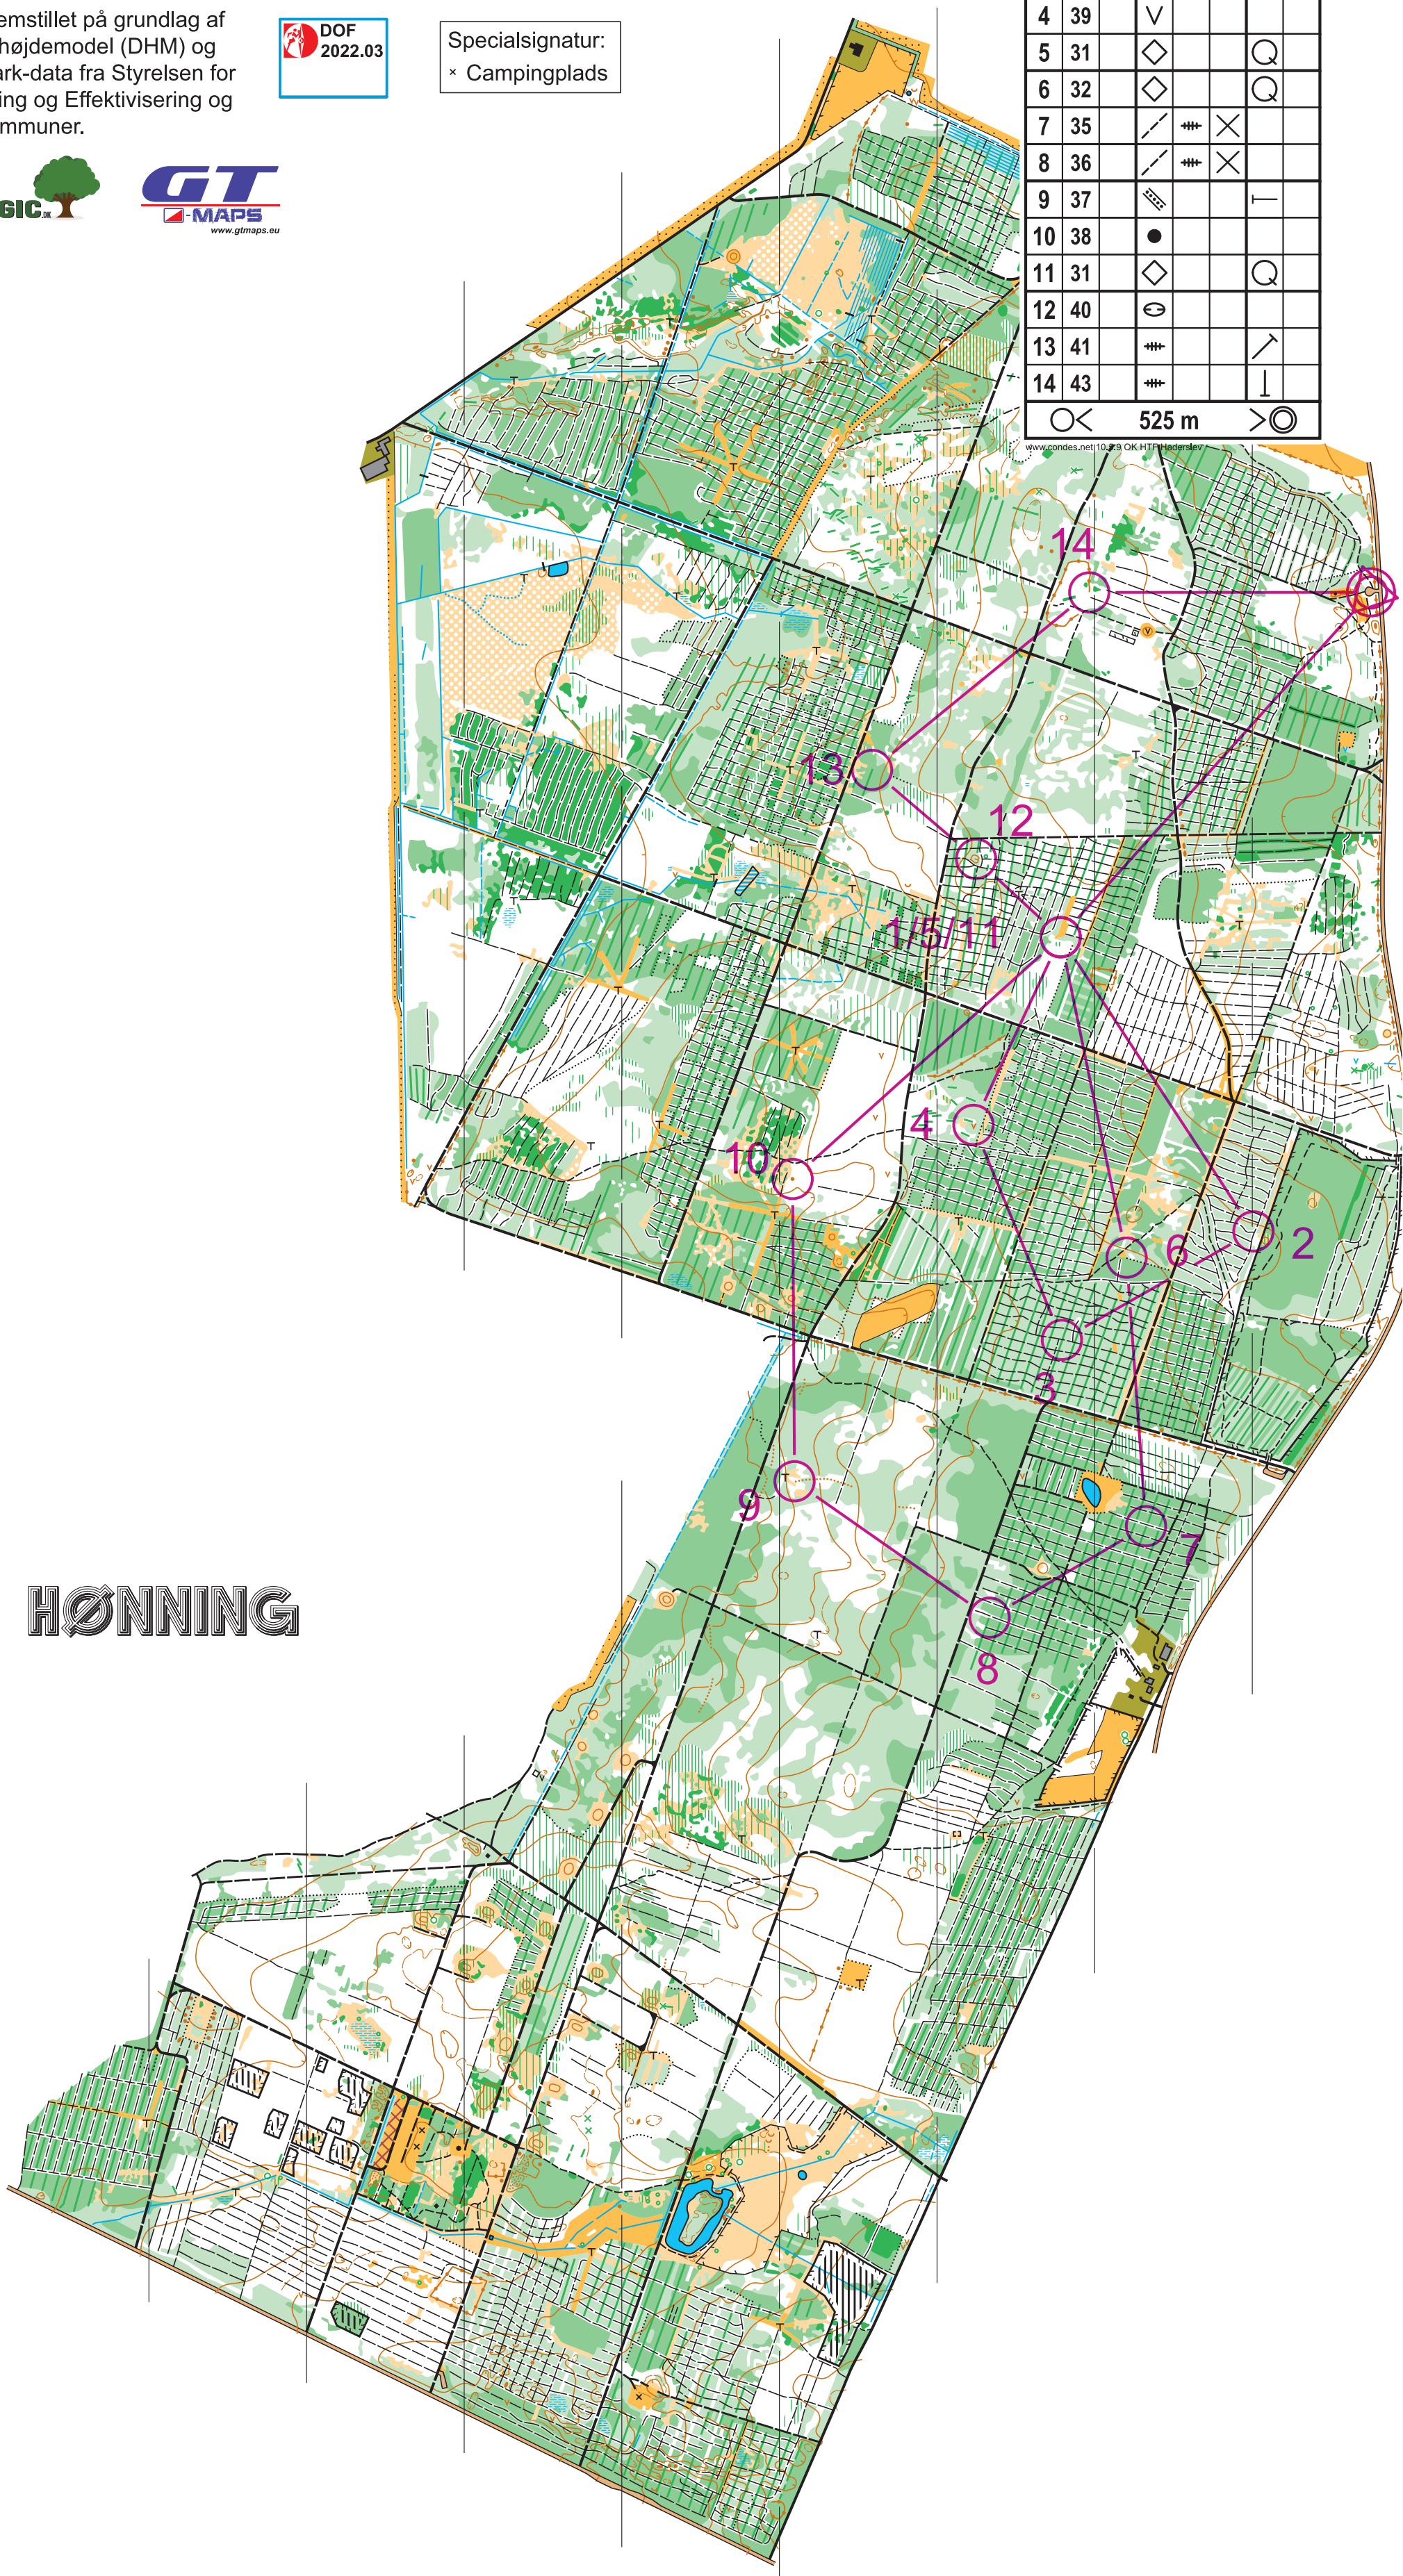

# LINDET

orienteringskort udgivet af Orienteringsklubben HTF

lålestok 1:10 000

Ekvidistance 2,5 m

022

orttegning Gediminas Trimakas (www.gtmaps.eu)  
Orienteringsklubben HTF

ortet er fremstillet på grundlag af  
anmarks højdemodel (DHM) og  
eoDanmark-data fra Styrelsen for  
ataforsyning og Effektivisering og  
anske Kommuner.

Specialsignatur:  
× Campingplads

FW træningsløb uge 25 2024				
Bane 1 svær		7,6 km		
▷				
1	31	◇		Q
2	33	▨	∨	
3	34	▨	##	×
4	39	∨		
5	31	◇		Q
6	32	◇		Q
7	35	∕	##	×
8	36	∕	##	×
9	37	▨		┌
10	38	●		
11	31	◇		Q
12	40	⊖		
13	41	##		└
14	43	##		└
○		525 m		○

# HØNNING