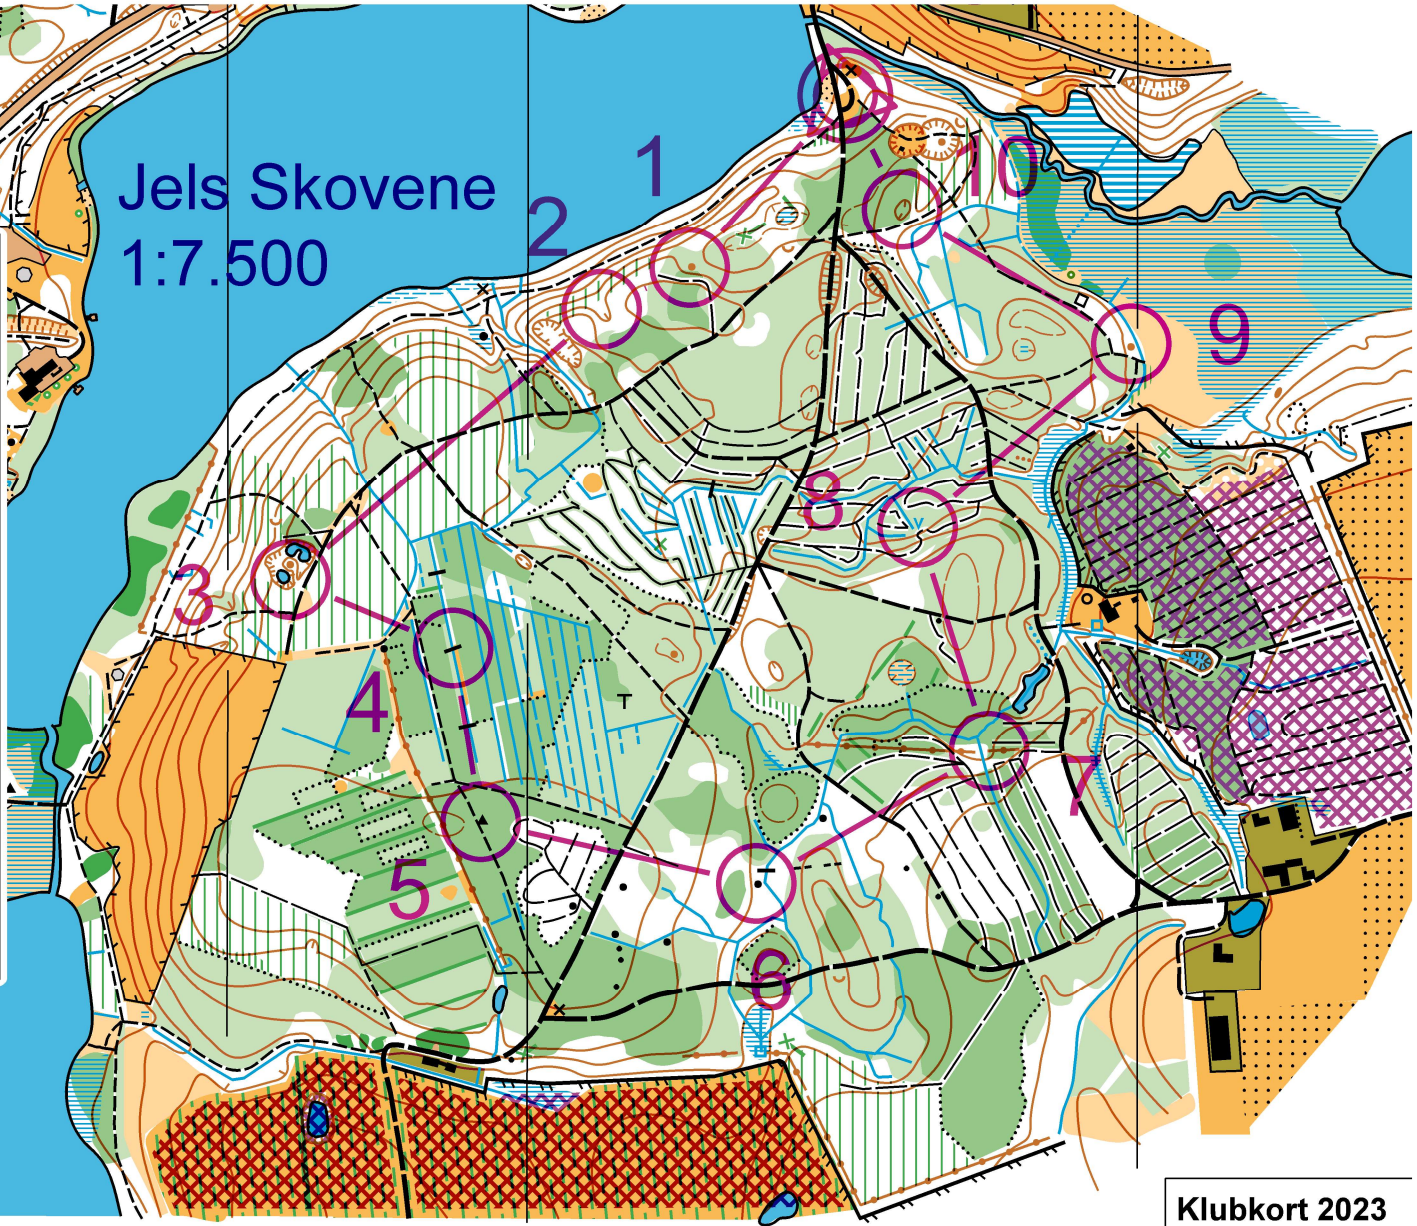

Jels Skovene 1:7.500

FSV uge 33 - Jels				
BANE 2		2,5 km		
▷				
1	41	●		
2	38	∩		
3	33	☺		○
4	39	∥		
5	34	▲		
6	36	▲		
7	40	#		T
8	32	∩		
9	31	●		
10	42	⊖		
○ <		130 m		> ○

www.candeg.net 10501 © 2017 Haderslev

Klubkort 2023