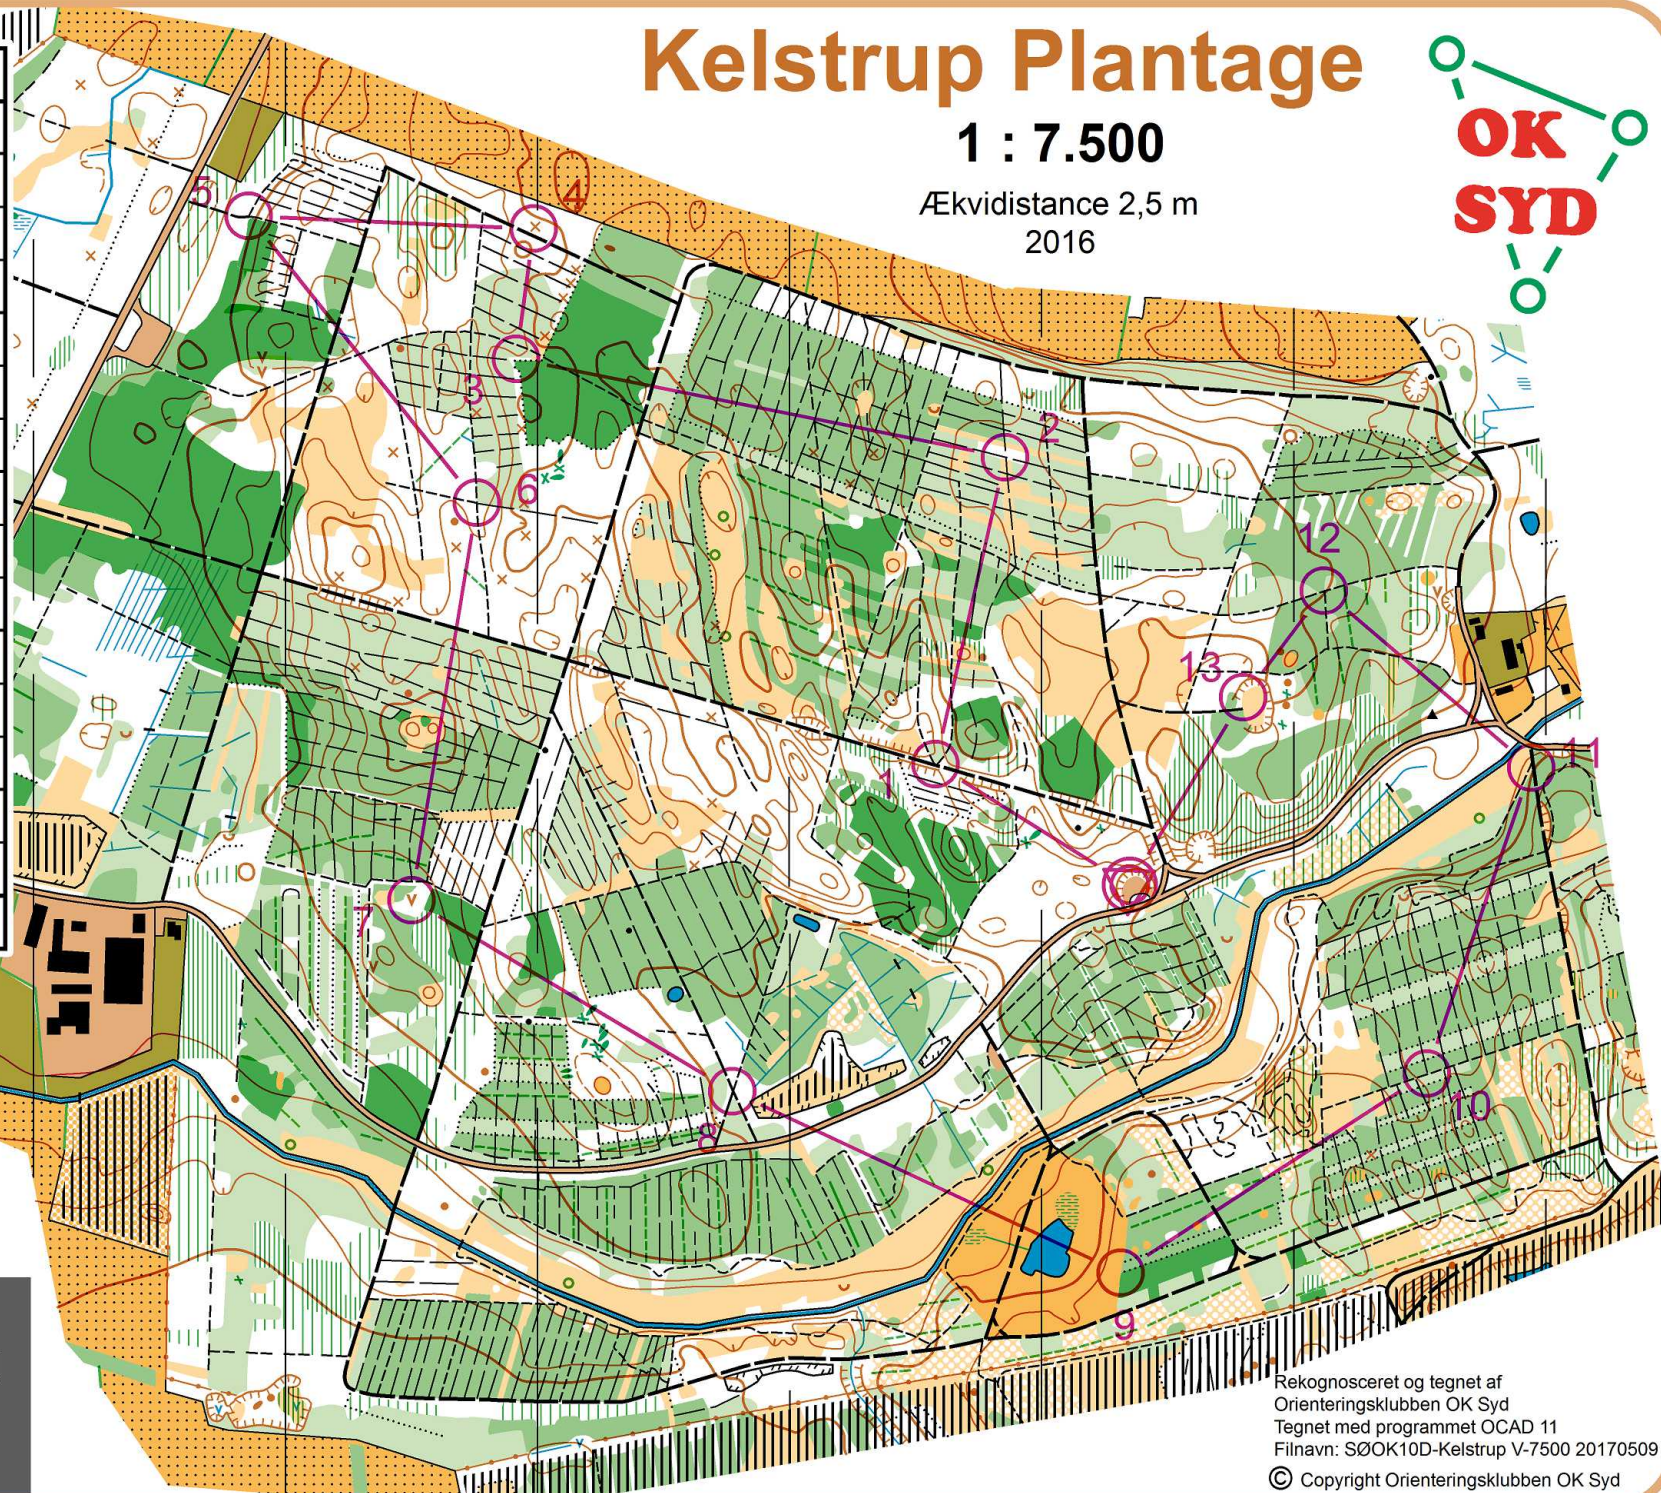

# Kelstrup Plantage

1 : 7.500

Ækvidistance 2,5 m  
2016

Trænselv uge 15				
3	Mellemsvær	4,3 km		
▷				
1	18	→	///	Y
2	13	↑	///	X
3	30		▽	└
4	3		*	
5	1		///	Y
6	4		///	X
7	16		∇	
8	15		///	X
9	24	↓	◇	Y
10	28		///	Y
11	26		///	Y
12	21		///	Y
13	20		☹	○
○	<	225 m	>	◎

EUC - SYD

**Specialsignaturer:**

- Rodstub med vindfældet træ
- Område med vindfældede træer
- Markant enkeltstående træ
- Myretue

Rekognosceret og tegnet af  
Orienteringsklubben OK Syd  
Tegnet med programmet OCAD 11  
Filnavn: SØOK10D-Kelstrup V-7500 20170509  
© Copyright Orienteringsklubben OK Syd