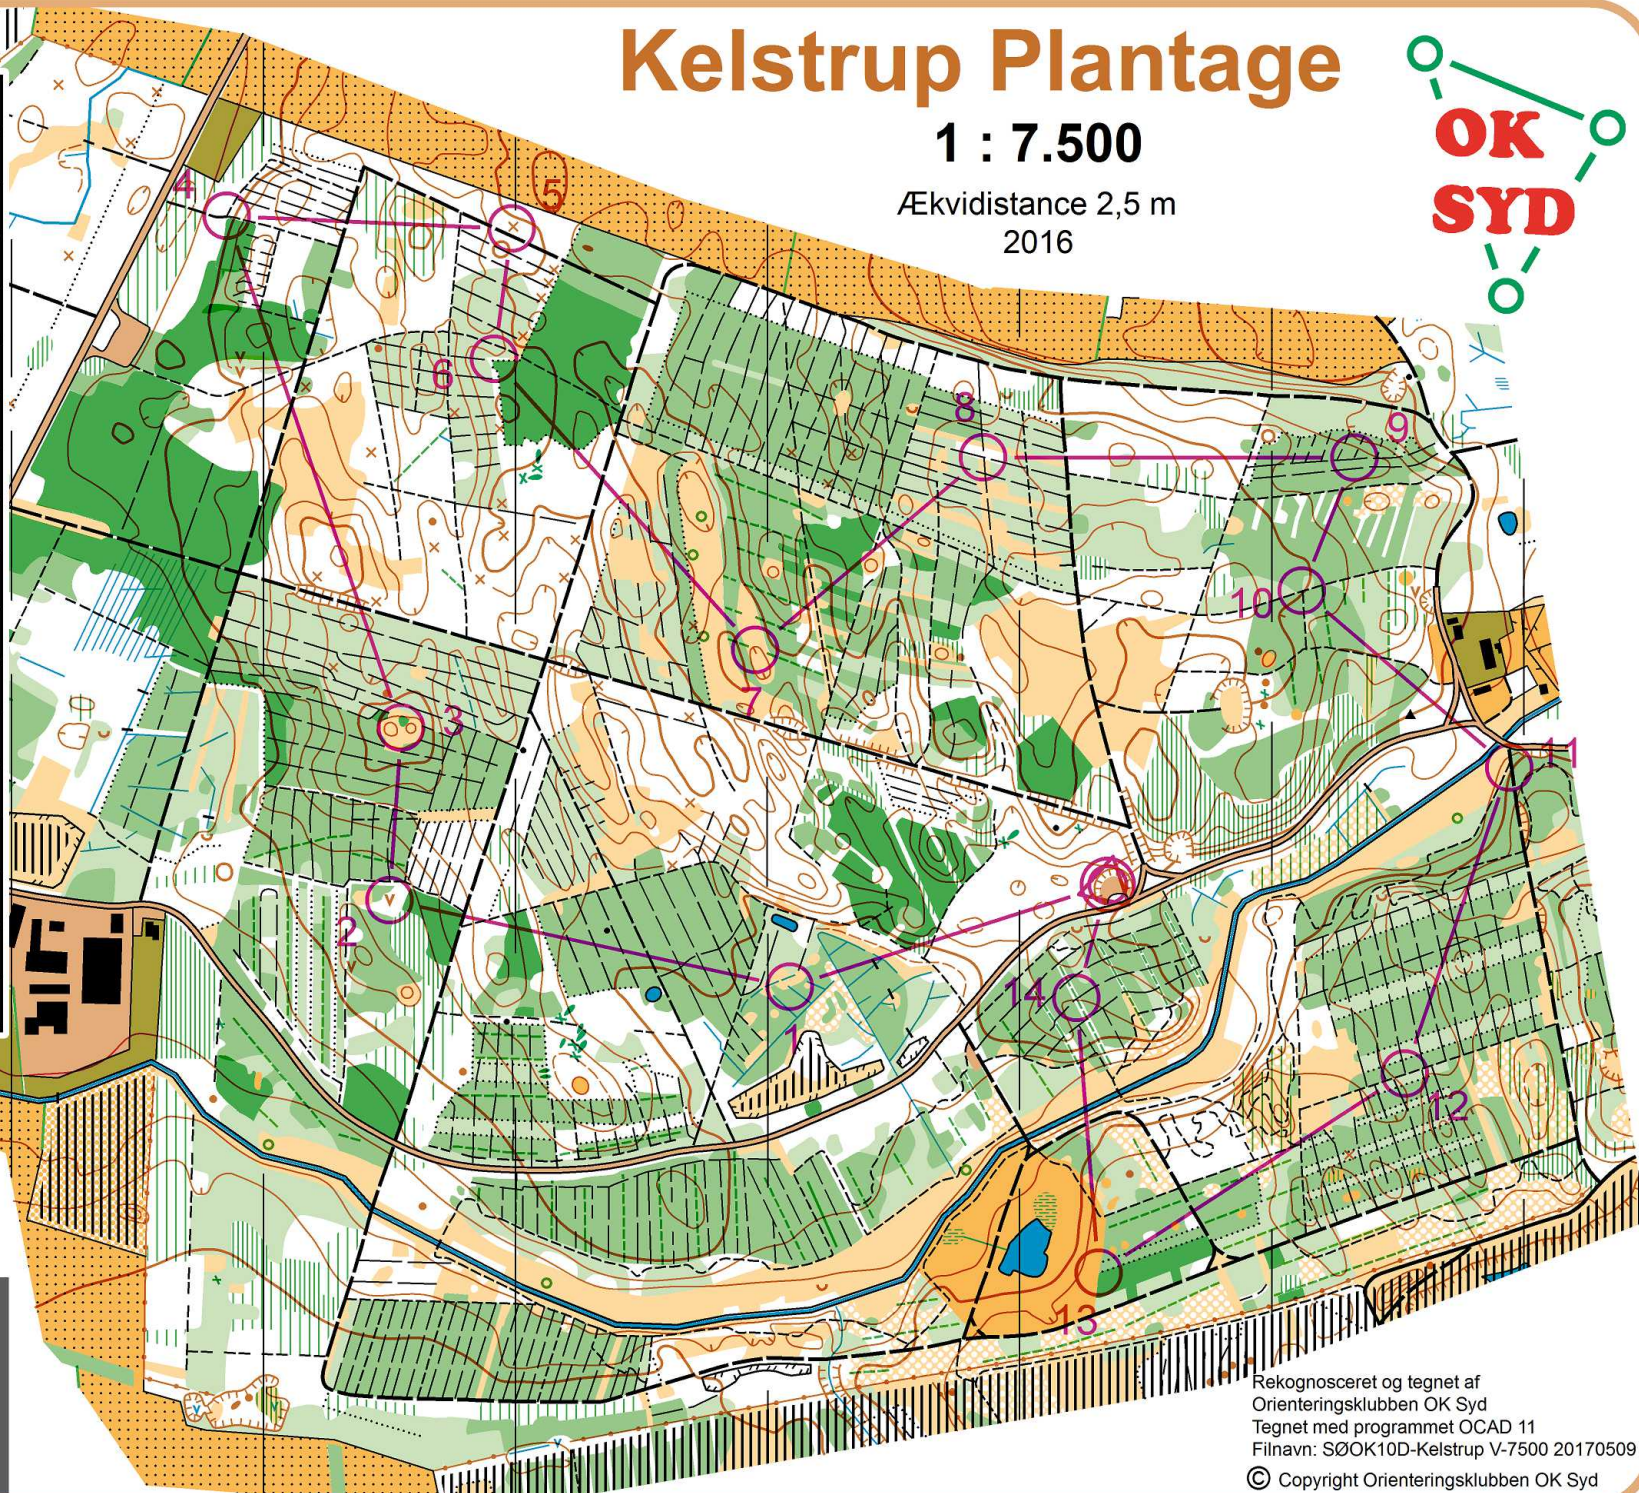

Kelstrup Plantage

1 : 7.500

Ækvidistance 2,5 m
2016

Træselv uge 15				
2 Svær	4,4 km			
▷				
1	17			└
2	16		∨	
3	6) (
4	1	///	///	Y
5	3		*	
6	30		⋯	└
7	9		⊖	⊙
8	13	↑	///	X
9	14	→	///	Y
10	21		///	Y
11	26		///	Y
12	28		///	Y
13	24	↓	⋯	Y
14	27		⋯	X
○ <	120 m			> ○

E U

www.condes.net 10.0.12 OK Syd

Specialsignaturer:

- Rodstub med vindfældet træ
- Område med vindfældede træer
- Markant enkeltstående træ
- Myretue

Rekognosceret og tegnet af
Orienteringsklubben OK Syd
Tegnet med programmet OCAD 11
Filnavn: SØOK10D-Kelstrup V-7500 20170509
© Copyright Orienteringsklubben OK Syd