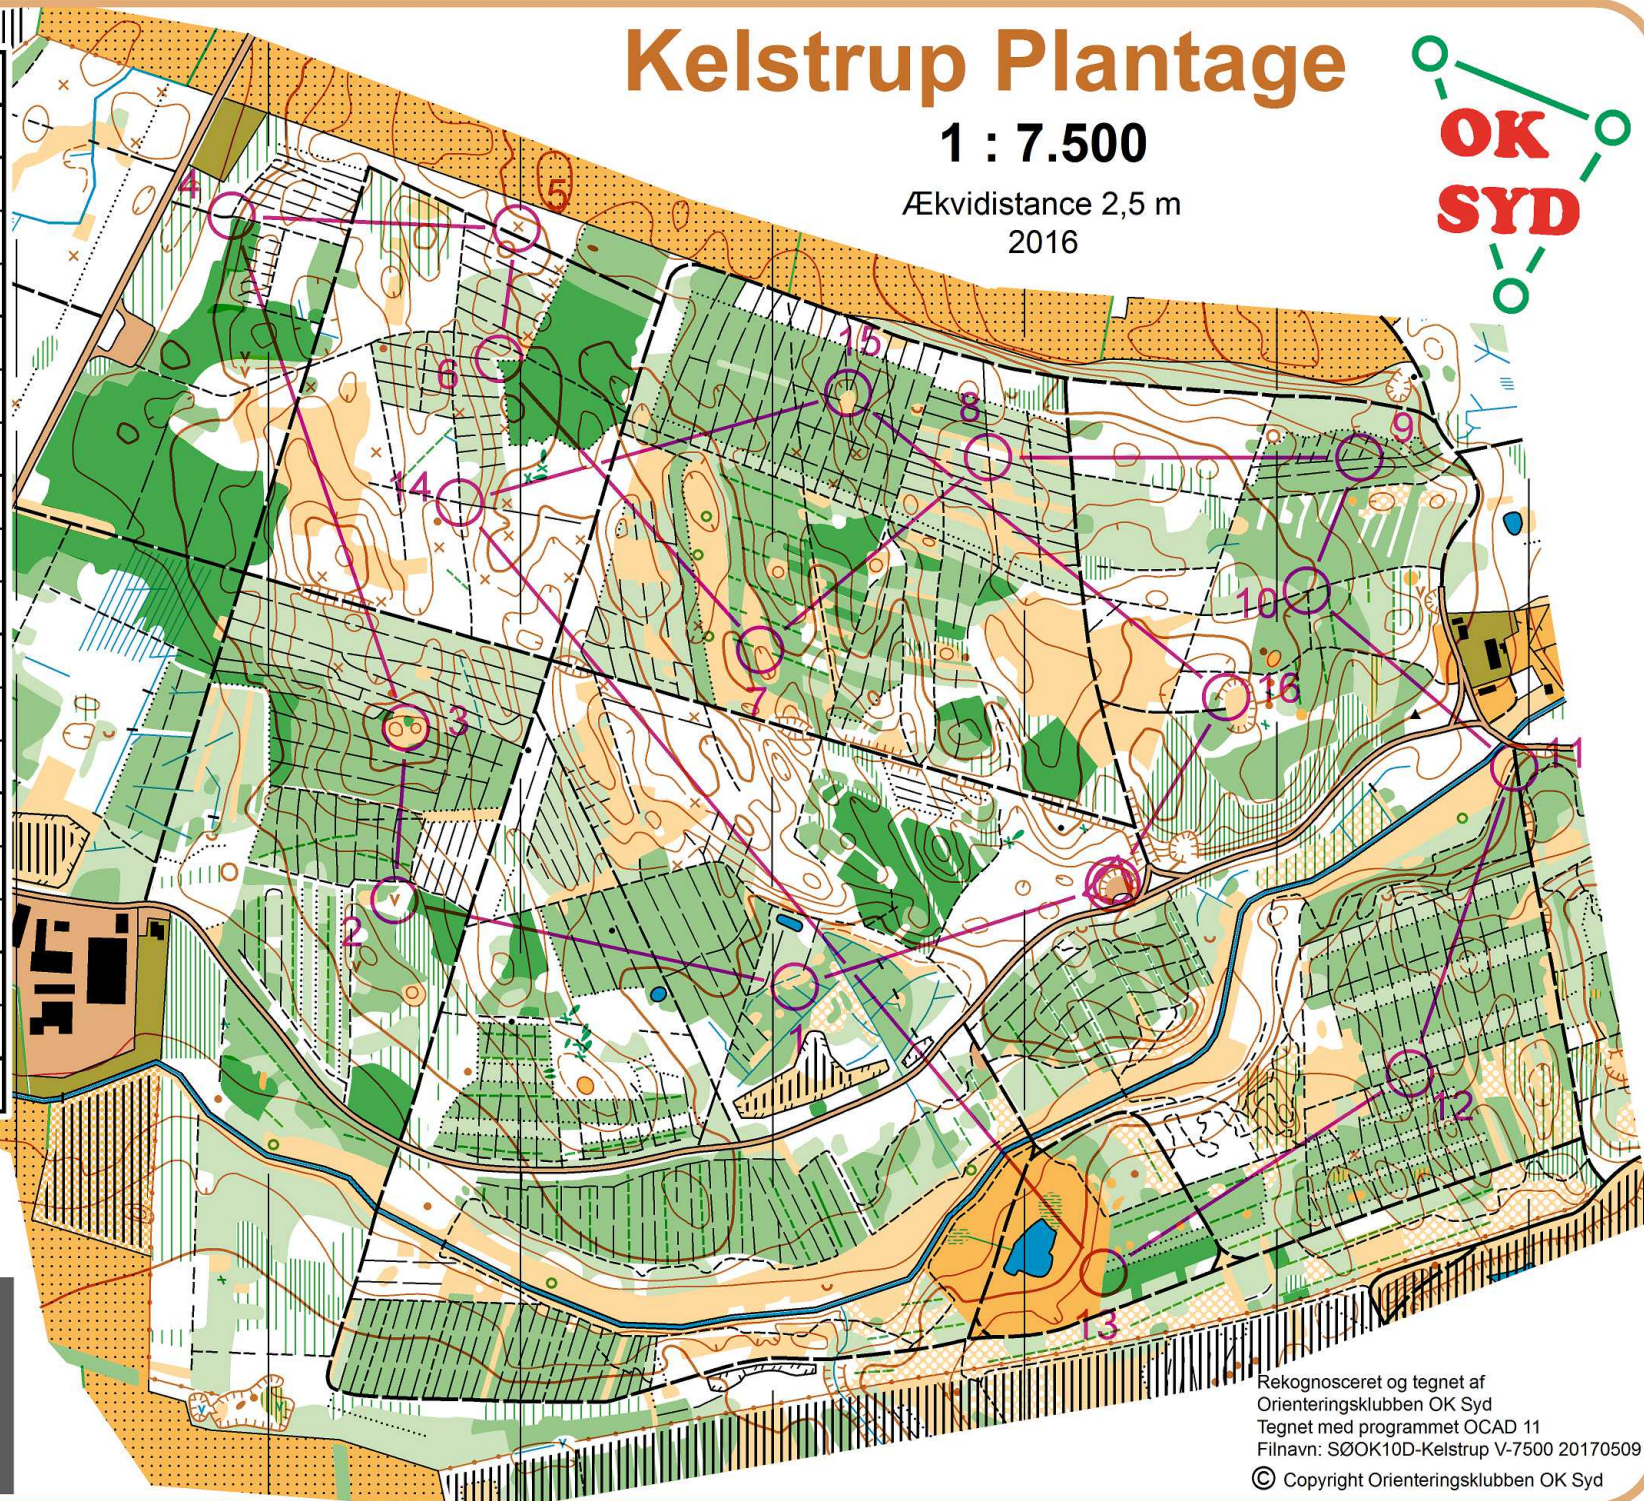

Kelstrup Plantage

1 : 7.500

Ækvidistance 2,5 m
2016

Trænselv uge 15				
1 Svær	6,1 km			
▷				
1	17		▤	↖
2	16	∇		
3	6) (
4	1	— / —	∇	
5	3	*		
6	30	∇		└┘
7	9	⊙		⊙
8	13	↑	— / —	×
9	14	→	— / —	∇
10	21		— / —	∇
11	26		— / —	∇
12	28		— / —	∇
13	24	↓	◊	∇
14	4		— / —	×
15	8	⊙		⊙
16	20	⊙		⊙
⊙ <	225 m		⊙ >	

- www.candis.net 0.12 OK Syd
- ▤ Rodstub med vindfældet træ
 - ∇ Område med vindfældede træer
 - ⊙ Markant enkeltstående træ
 - × Myretue

Rekognosceret og tegnet af
Orienteringsklubben OK Syd
Tegnet med programmet OCAD 11
Filnavn: SØOK10D-Kelstrup V-7500 20170509
© Copyright Orienteringsklubben OK Syd