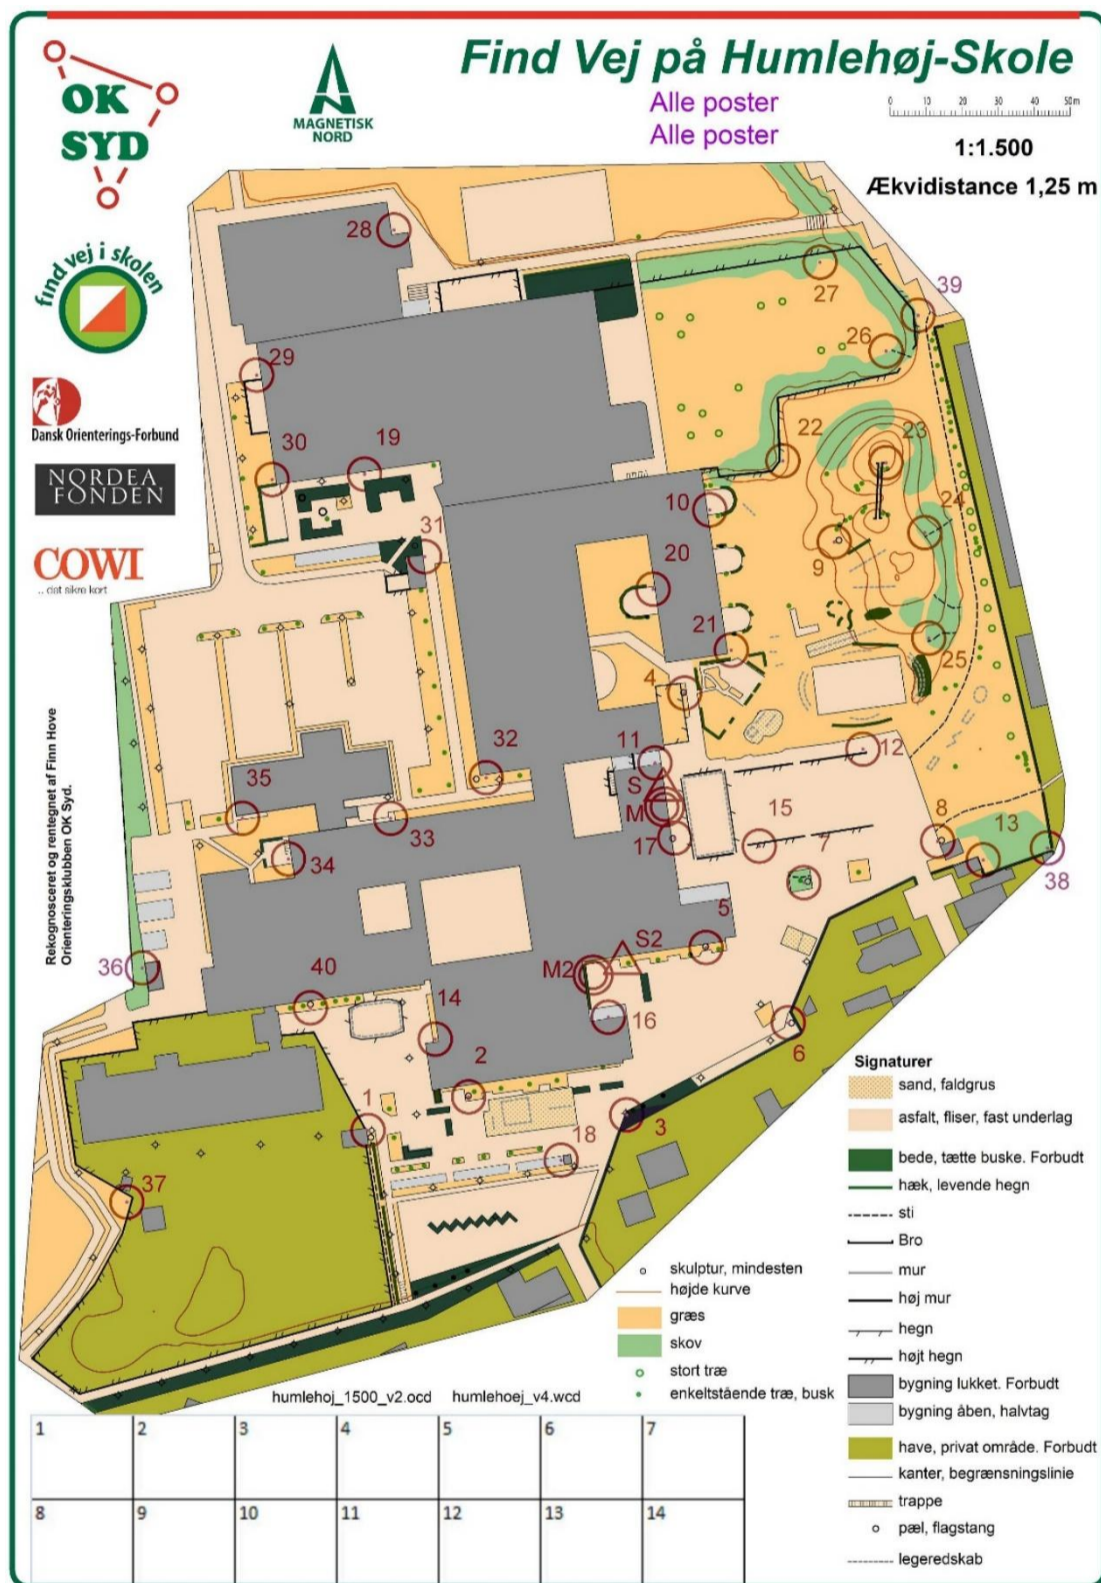

Orienteringsløb på skolen – Skolekort

Orienteringskort med faste poster på skolen

En skolepakke består af

- Tegning af orienteringskort over skolens område ("skolekort"). Kortet er i stor skala og beregnet til at printe på A4
- Opsætning af 40 faste poster i form af 6x8 cm store nummererede metalskilte. Metalskiltene fastgøres med skruer på hushjørner, hegn og eksisterende stolper
- Undervisningsmateriale
- Ruteforslag tilpasset skolen
- MobilQuiz

Skolen skal endvidere bekoste løn til pedellen til opsætning af posterne, udgifter til måske 3-5 træpæle til montering de steder, hvor montering på eksisterende mure og hegn ikke er muligt samt løn til 7-10 lærere til et 3 timers kursus i brug af skolekortpakken.

I OK Syd håber vi, at alle skoler i Grænseegnen hen ad vejen får skolekort og dermed nemt ved at undervise i orientering.

I samarbejde med de respektive skoler og kommuner, har OK Syd foreløbig oprettet 17 skolekortpakker i Sønderborg og Aabenraa kommuner.