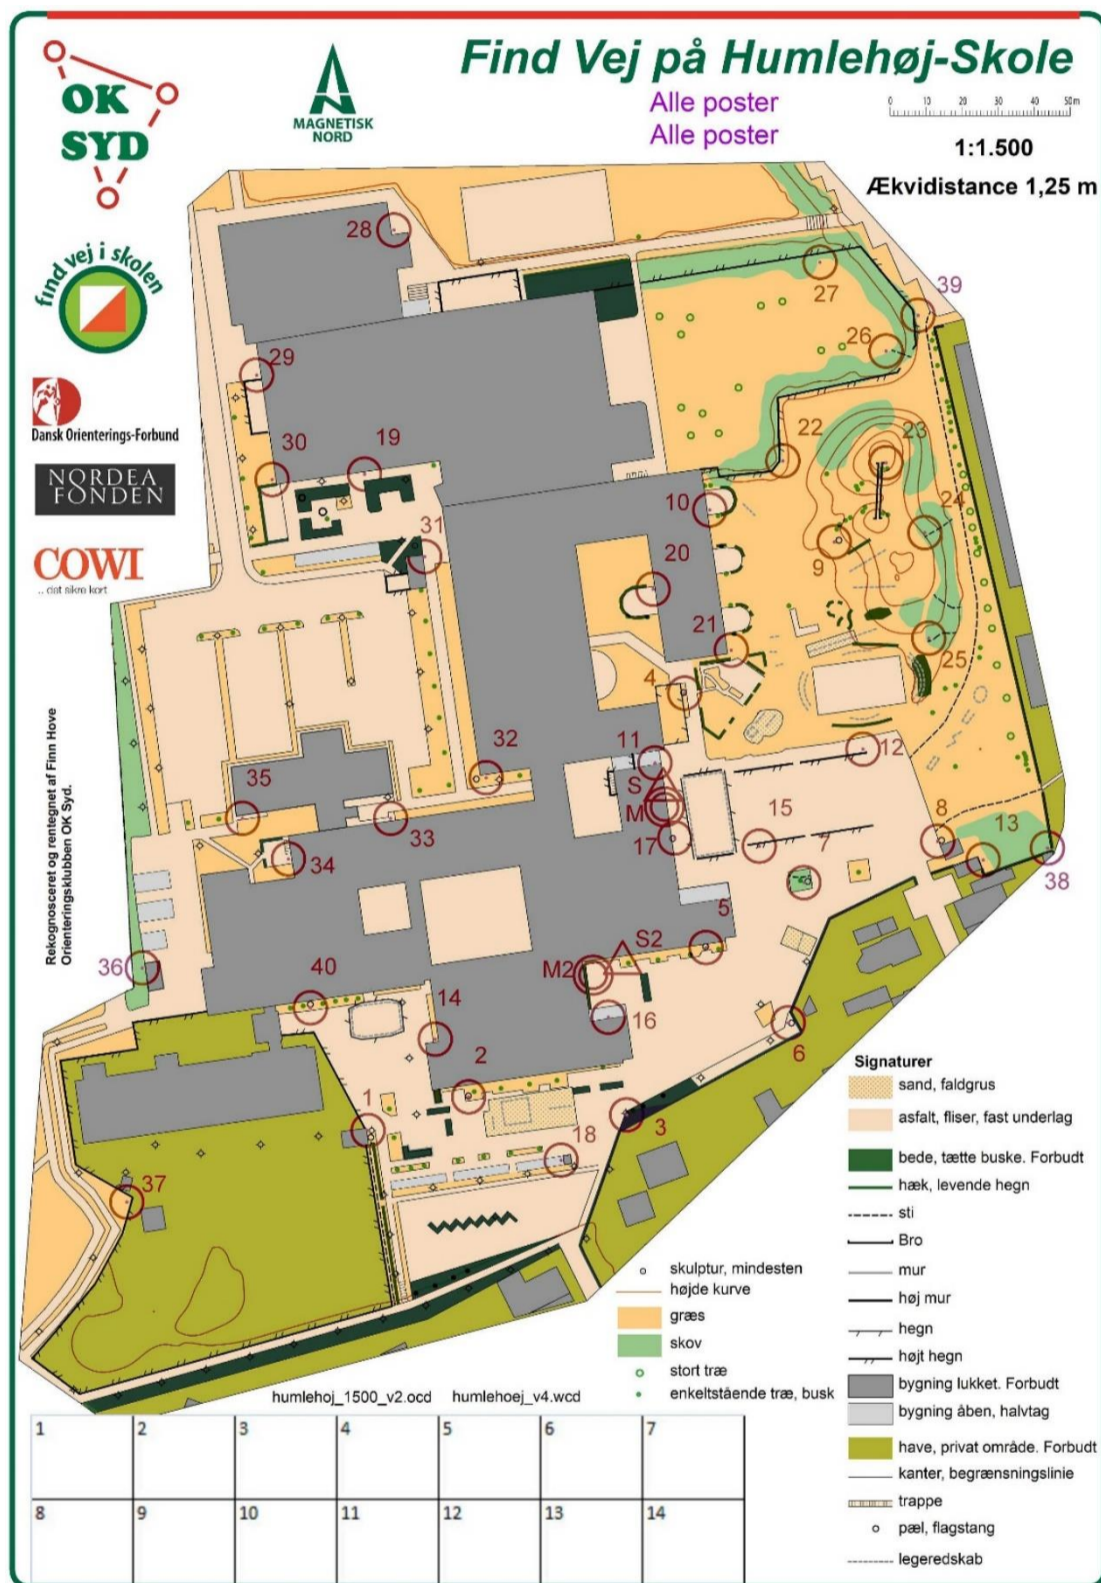

Orienteringsløb på skolen – Skolekort

Orienteringskort med faste poster på skolen

En skolepakke består af

- Tegning af orienteringskort over skolens område ("skolekort"). Kortet er i stor skala og beregnet til at printe på A4
- Opsætning af 40 faste poster i form af 6x8 cm store nummererede metalskilte. Metalskiltene fastgøres med skruer på hushjørner, hegn og eksisterende stolper
- Undervisningsmateriale
- Ruteforslag tilpasset skolen
- MobilQuiz

Skolen betaler 6.500,- plus kørselsudgifter til OK Syd. Heraf går 2500,- til Dansk Orienteringsforbund for postskilte, undervisningsmateriale og drift af mobilquiz

Skolen skal endvidere bekoste løn til pedellen til opsætning af posterne, udgifter til måske 3-5 træpæle til montering de steder, hvor montering på eksisterende mure og hegn ikke er muligt samt løn til 7-10 lærere til et 3 timers kursus i brug af skolekortpakken.

I OK Syd håber vi, at alle skoler i Grænseegnen hen ad vejen får skolekort og dermed nemt ved at undervise i orientering.

I samarbejde med de respektive skoler og kommuner, har OK Syd foreløbig oprettet 17 skolekortpakker i Sønderborg og Aabenraa kommuner.