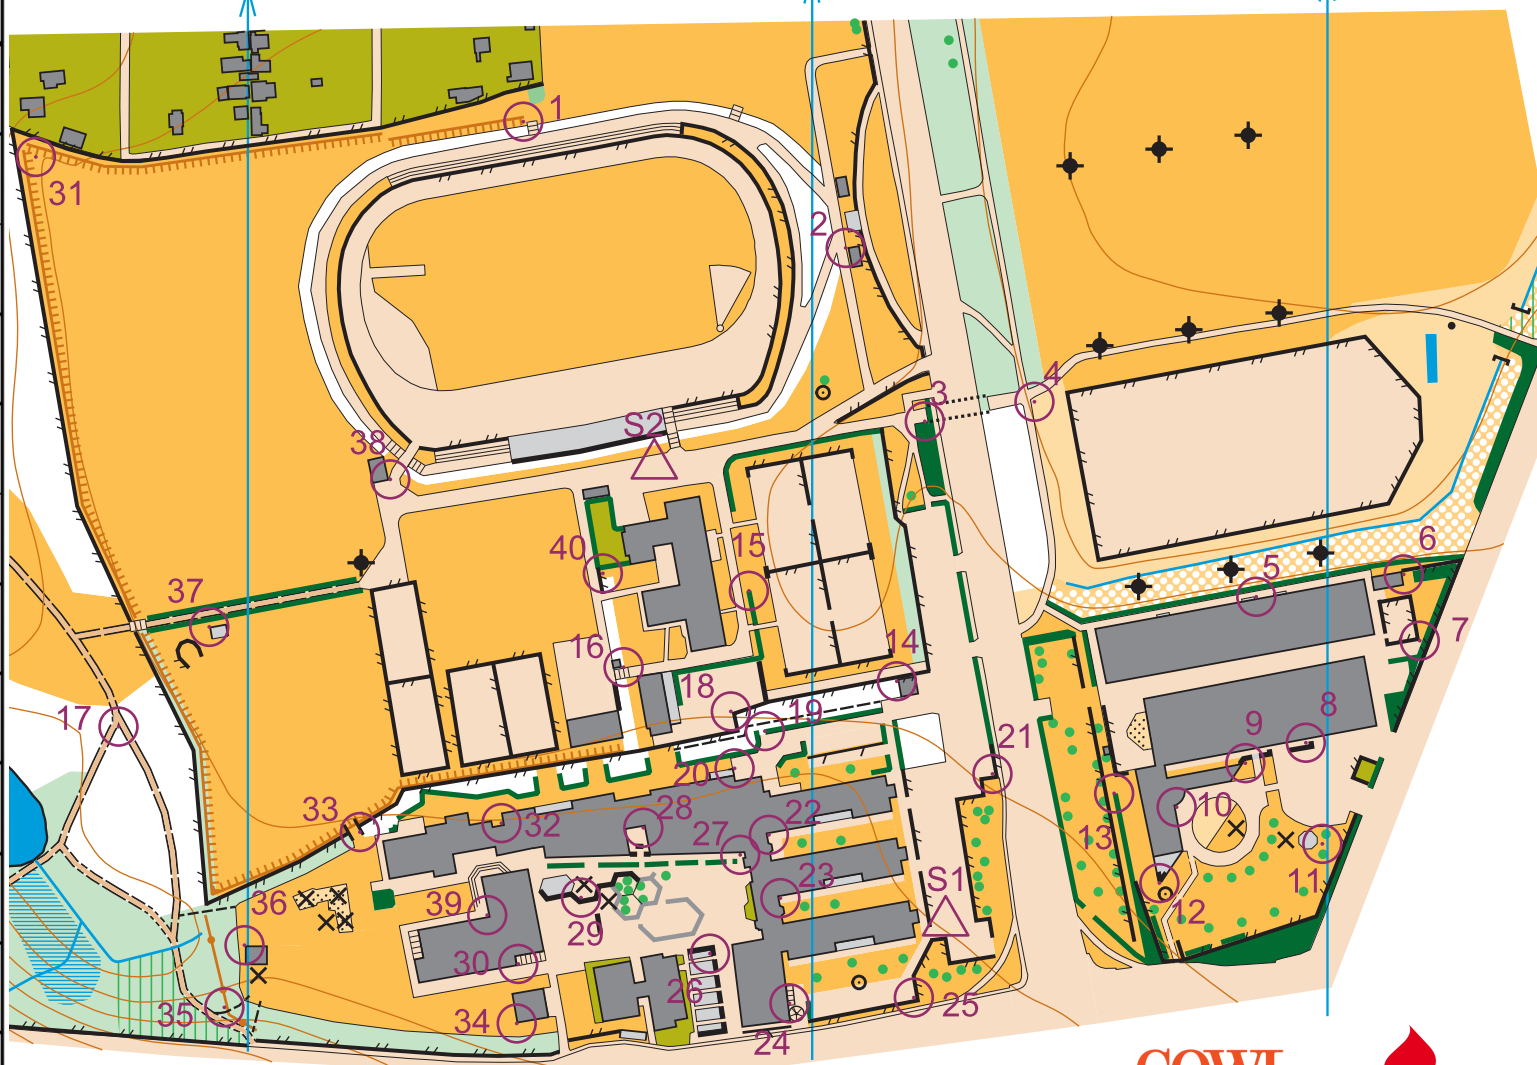

# Kongehøjskolen, Aabenraa

Orienteringskort udgivet af orienteringsklubben OK Syd

1:3000 Ækvidistance: 2.0m

0 10 20 30 40 50 60 70 80 90 100m

## Signaturforklaring

- Sti
- Lille sti
- Sø, vand
- Grøft, bæk
- Åben skov, frit gennemløbelig
- Langsomt gennemløbelig
- Mose
- Undervegetation
- Bygning, må ikke passeres
- Overdækning
- Privat område, må ikke passeres
- Åbent område
- Spredt bevoksning
- Asfalteret/flisebelagt
- Impassabel vegetation
- Impassabel hæk
- Sandet område
- Hegn
- Hegn, må ikke passeres
- Mur, må ikke passeres
- Lav mur
- Højdekurve
- Jernbanespor
- Trappe
- Skulptur
- Enkeltstående træ
- Legeredskab
- Lysmast
- Trærod

1  
2  
3  
4  
5  
6  
7  
8  
9  
10  
11  
12  
13  
14  
15

[www.oksyd.dk](http://www.oksyd.dk)

Rekognonceret og tegnet af:  
Michael Termansen.  
Oktober 2015. Revision 2021.1  
(C) Copyright OK Syd