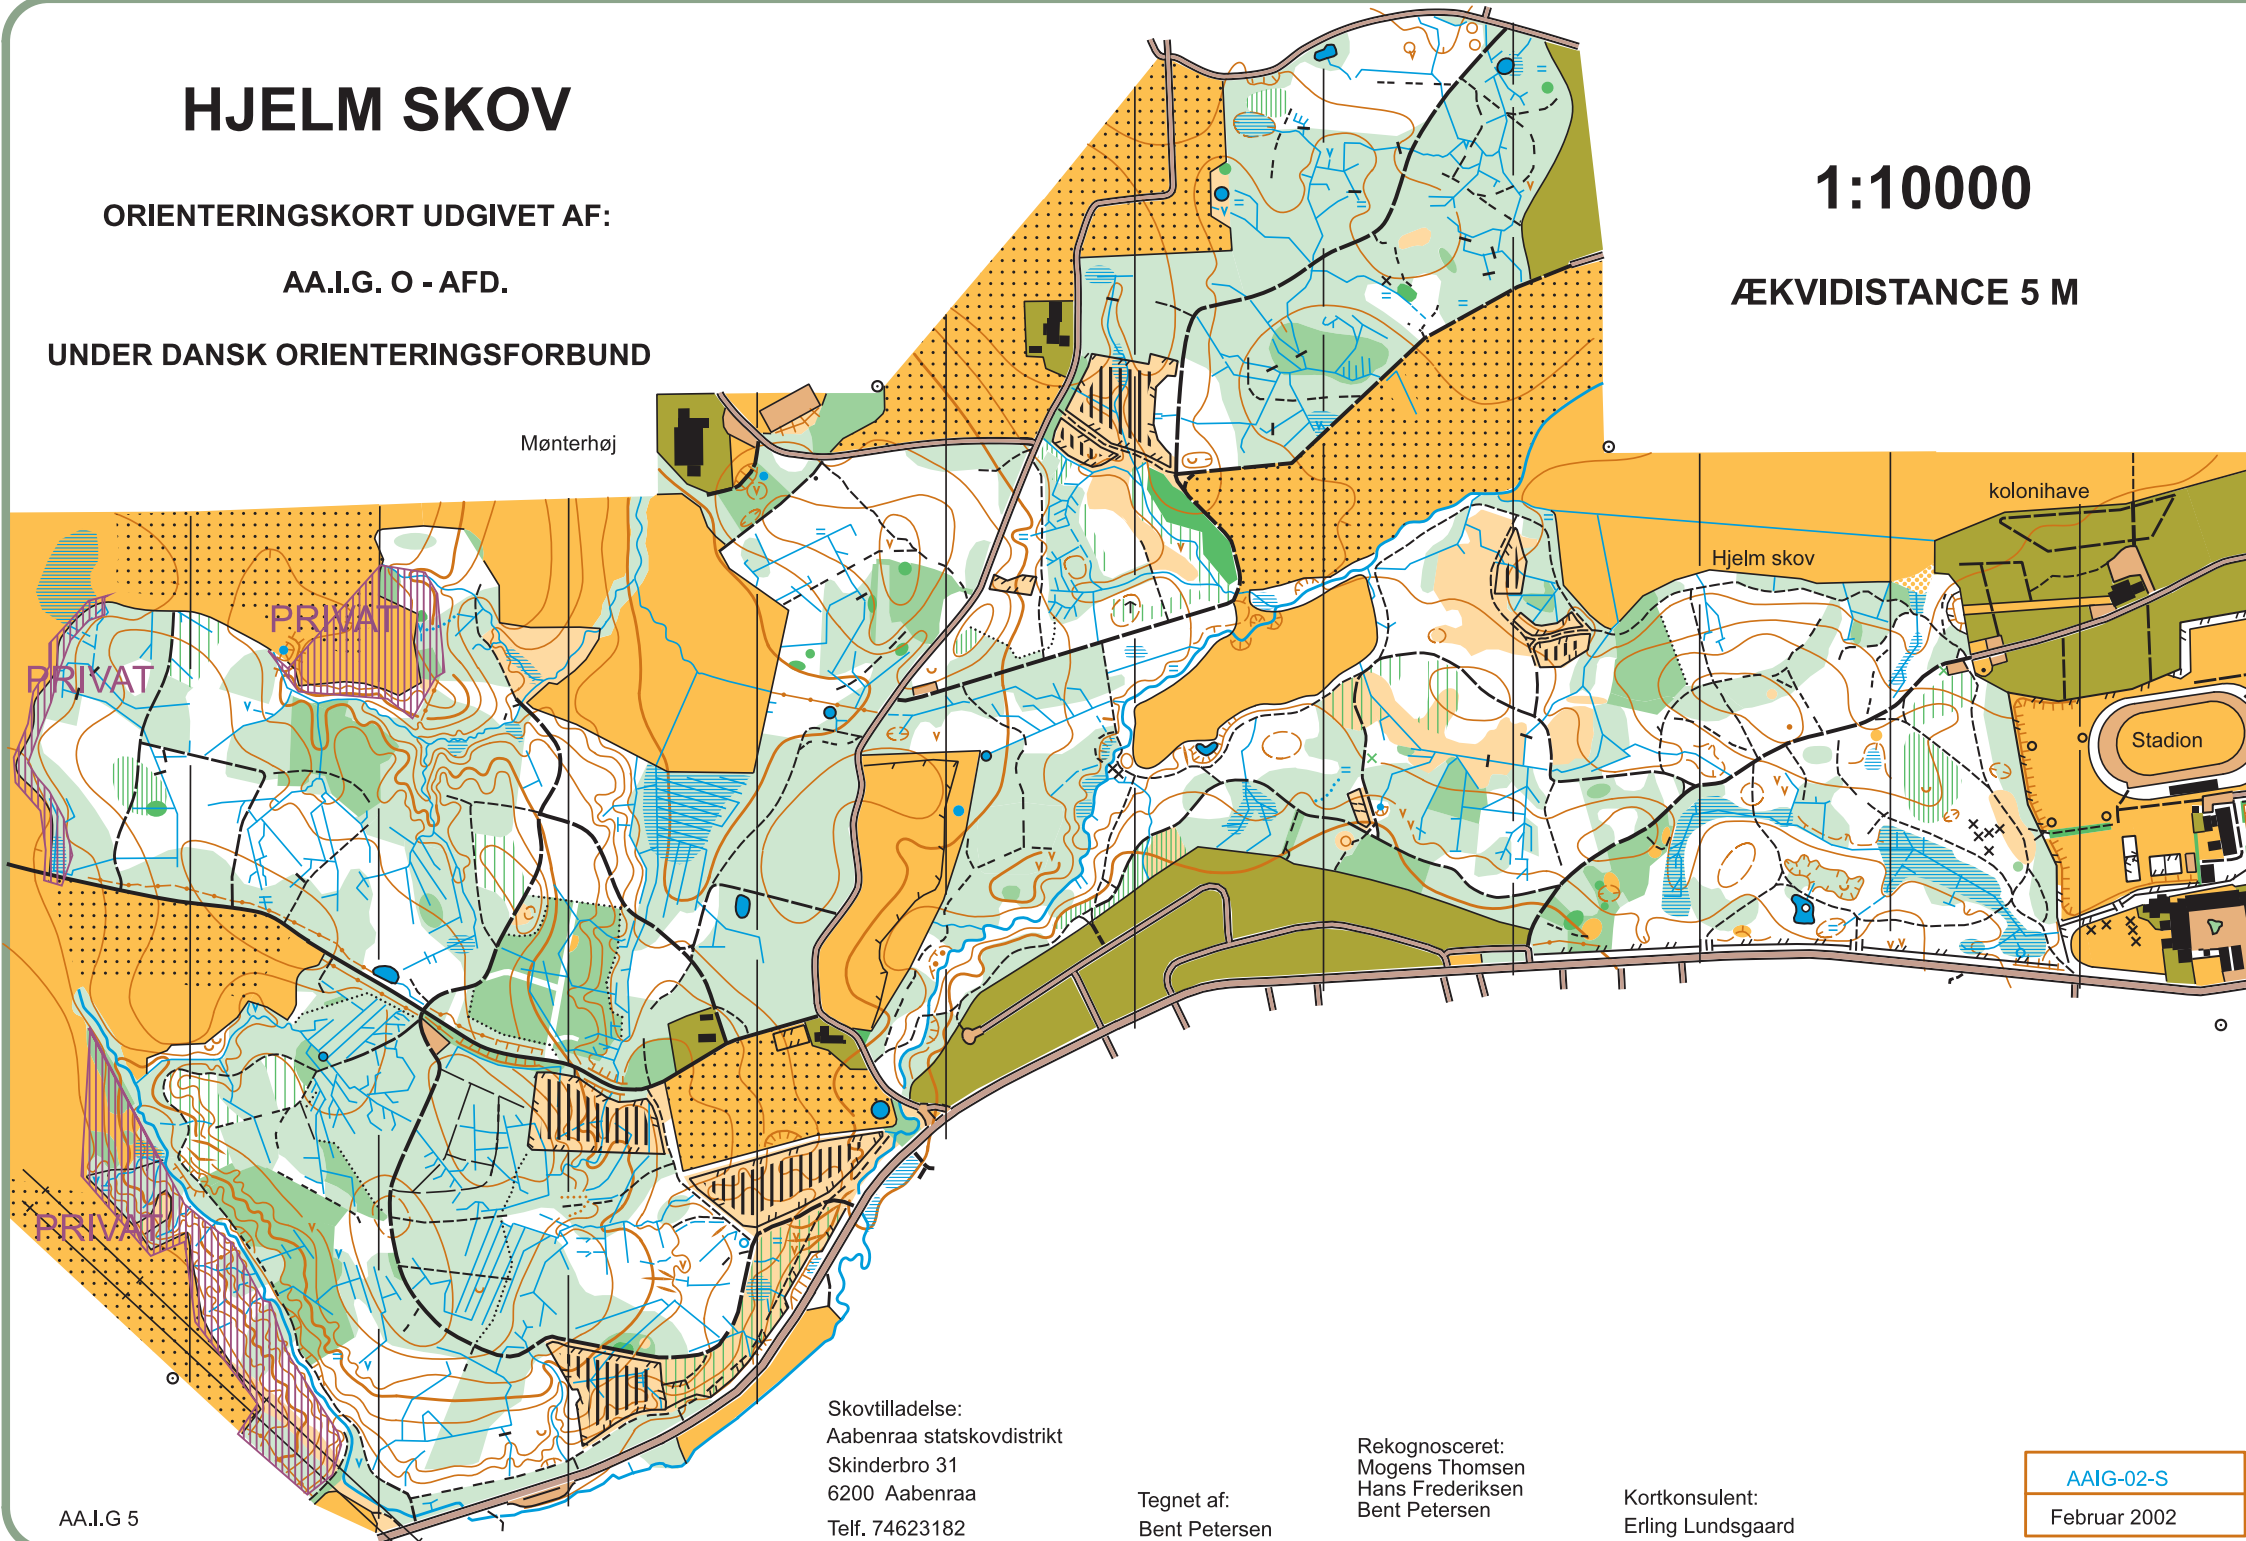

HJELM SKOV

ORIENTERINGSKORT UD GIVET AF:

AA.I.G. O - AFD.

UNDER DANSK ORIENTERINGSFORBUND

1:10000

ÆKVIDISTANCE 5 M

AA.I.G 5

Skovtilladelse:
Aabenraa statskovdistrikt
Skinderbro 31
6200 Aabenraa
Telf. 74623182