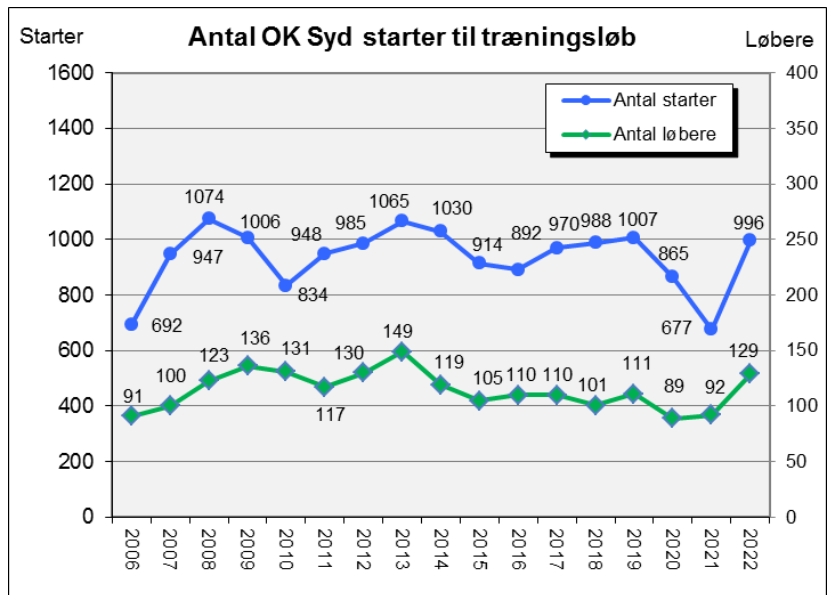

I statistikken er medregnet: 36 træningsløb
Fordelt med **18 Aabenraa løb** og **18 Sønderborg løb**
Plus 4 SM'ere. **I alt: 40 løb**

Antal forskellige løbere til træningsløb og hvor mange starter de har haft.

129 (+ 37) 996 (- 319) starter

Tallet i parentes er frem/tilbage-gang i forhold til sidste år.

Antal nye til træningsløb

Der var 48 forskellige nye til træningsløb 32 var der kun én gang og 10 er i løbet af året blevet medlem af OK Syd.

TOP 10 over aktive banelæggere

Antal løb

| | |
|--------------------|---|
| Johnni Perschke | 6 |
| Sandrae Bidstrup | 6 |
| Birger Jønsson | 5 |
| Frede Jacobsen | 3 |
| Finn Hove | 3 |
| Birte Hove | 3 |
| Hanne Ljungberg | 3 |
| Karsten Jøhnik | 3 |
| Michael W. Nielsen | 3 |
| Bjørn Grigoleit | 3 |

Andre klubber mm. til træningsløb

Antal starter

| | |
|--------------------|-----|
| HTF | 217 |
| Adventure klub Als | 28 |
| IHS | 13 |
| Sønderborg By | 7 |
| OK Melfar | 5 |
| Kolding OK | 5 |
| SNAB | 4 |
| Odense OK | 4 |
| IF Skrydstrup | 4 |
| Nordvest OK | 4 |
| Horsens OK | 4 |
| FROS | 3 |
| OK PAN | 2 |
| Søllerød OK | 2 |
| Esbjerg | 2 |
| Svendborg | 2 |
| Herning | 2 |
| Haderslev Kasserne | 2 |
| GORM | 2 |
| Fyns Politi | 1 |
| Helsingør | 1 |
| Farum | 1 |