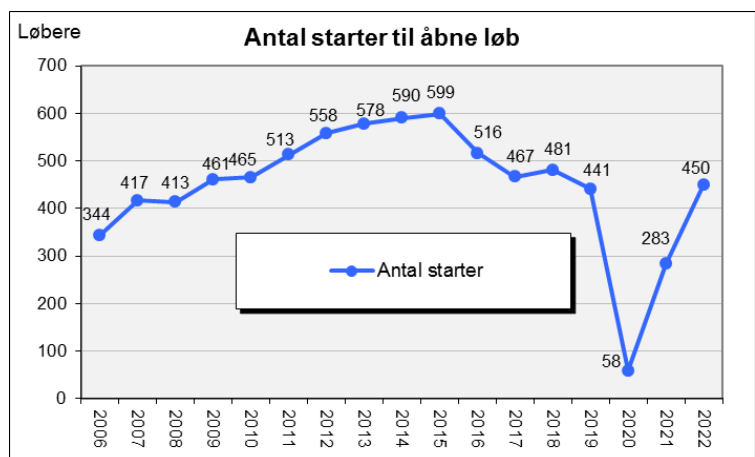

I statistikken er medregnet: 36 træningsløb
Fordelt med **18 Aabenraa løb** og **18 Sønderborg løb**
Plus 4 SM'ere. **I alt: 40 løb**

Antal forskellige løbere til træningsløb og hvor mange starter de har haft.

129 (+ 37) 996 (- 319) starter

Tallet i parentes er frem/tilbage-gang i forhold til sidste år.

Antal nye til træningsløb

Der var 48 forskellige nye til træningsløb 32 var der kun én gang og 10 er i løbet af året blevet medlem af OK Syd.

TOP 10 over aktive banelæggere

Antal løb

| | |
|--------------------|---|
| Johnni Perschke | 6 |
| Sandrae Bidstrup | 6 |
| Birger Jønsson | 5 |
| Frede Jacobsen | 3 |
| Finn Hove | 3 |
| Birte Hove | 3 |
| Hanne Ljungberg | 3 |
| Karsten Jøhnik | 3 |
| Michael W. Nielsen | 3 |
| Bjørn Grigoleit | 3 |

Andre klubber mm. til træningsløb

Antal starter

| | |
|--------------------|-----|
| HTF | 217 |
| Adventure klub Als | 28 |
| IHS | 13 |
| Sønderborg By | 7 |
| OK Melfar | 5 |
| Kolding OK | 5 |
| SNAB | 4 |
| Odense OK | 4 |
| IF Skrydstrup | 4 |
| Nordvest OK | 4 |
| Horsens OK | 4 |
| FROS | 3 |
| OK PAN | 2 |
| Søllerød OK | 2 |
| Esbjerg | 2 |
| Svendborg | 2 |
| Herning | 2 |
| Haderslev Kasserne | 2 |
| GORM | 2 |
| Fyns Politi | 1 |
| Helsingør | 1 |
| Farum | 1 |