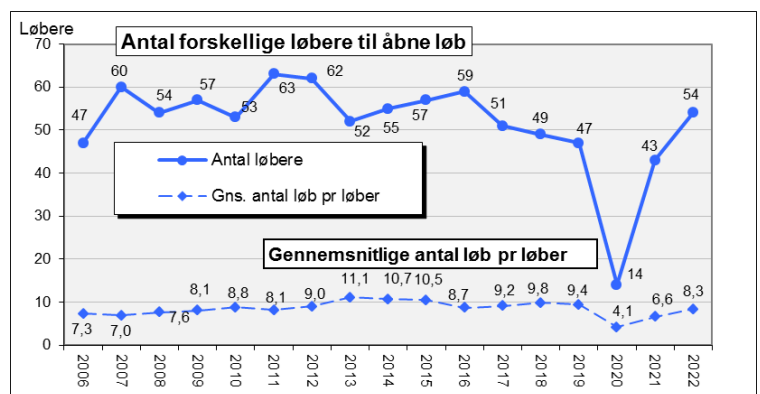

Andre klubber mm. til træningsløb

Antal starter

HTF	217
Adventure klub Als	28
IHS	13
Sønderborg By	7
OK Melfar	5
Kolding OK	5
SNAB	4
Odense OK	4
IF Skrydstrup	4
Nordvest OK	4
Horsens OK	4
FROS	3
OK PAN	2
Søllerød OK	2
Esbjerg	2
Svendborg	2
Herning	2
Haderslev Kasserne	2
GORM	2
Fyns Politi	1
Helsingør	1
Farum	1