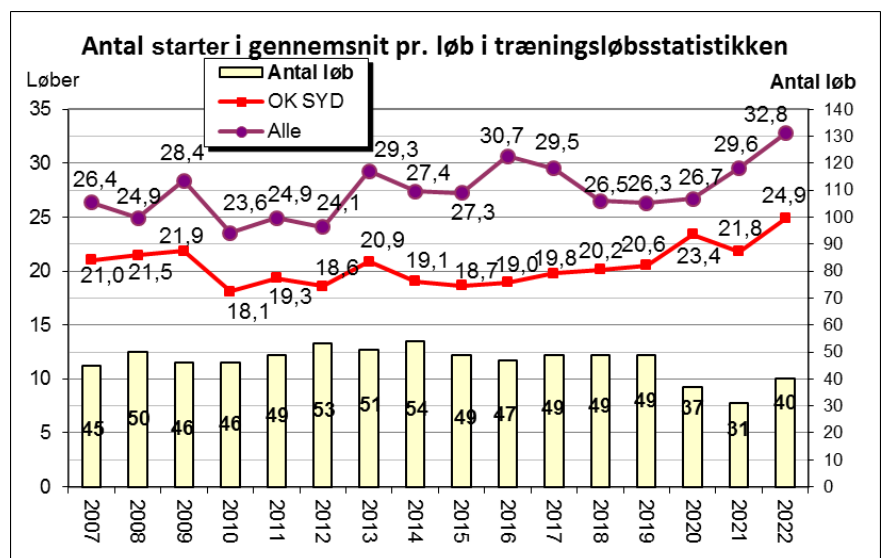

I statistikken er medregnet: 36 træningsløb
Fordelt med **18 Aabenraa løb** og **18 Sønderborg løb**
Plus 4 SM'ere. **I alt: 40 løb**

Antal forskellige løbere til træningsløb og hvor mange starter de har haft.

129 (+ 37) 996 (- 319) starter

Tallet i parentes er frem/tilbage-gang i forhold til sidste år.

Antal nye til træningsløb

Der var 48 forskellige nye til træningsløb 32 var der kun én gang og 10 er i løbet af året blevet medlem af OK Syd.

TOP 10 over aktive banelæggere

Antal løb

| | |
|--------------------|---|
| Johnni Perschke | 6 |
| Sandrae Bidstrup | 6 |
| Birger Jønsson | 5 |
| Frede Jacobsen | 3 |
| Finn Hove | 3 |
| Birte Hove | 3 |
| Hanne Ljungberg | 3 |
| Karsten Jøhnik | 3 |
| Michael W. Nielsen | 3 |
| Bjørn Grigoleit | 3 |

Andre klubber mm. til træningsløb

Antal starter

| | |
|--------------------|-----|
| HTF | 217 |
| Adventure klub Als | 28 |
| IHS | 13 |
| Sønderborg By | 7 |
| OK Melfar | 5 |
| Kolding OK | 5 |
| SNAB | 4 |
| Odense OK | 4 |
| IF Skrydstrup | 4 |
| Nordvest OK | 4 |
| Horsens OK | 4 |
| FROS | 3 |
| OK PAN | 2 |
| Søllerød OK | 2 |
| Esbjerg | 2 |
| Svendborg | 2 |
| Herning | 2 |
| Haderslev Kasserne | 2 |
| GORM | 2 |
| Fyns Politi | 1 |
| Helsingør | 1 |
| Farum | 1 |