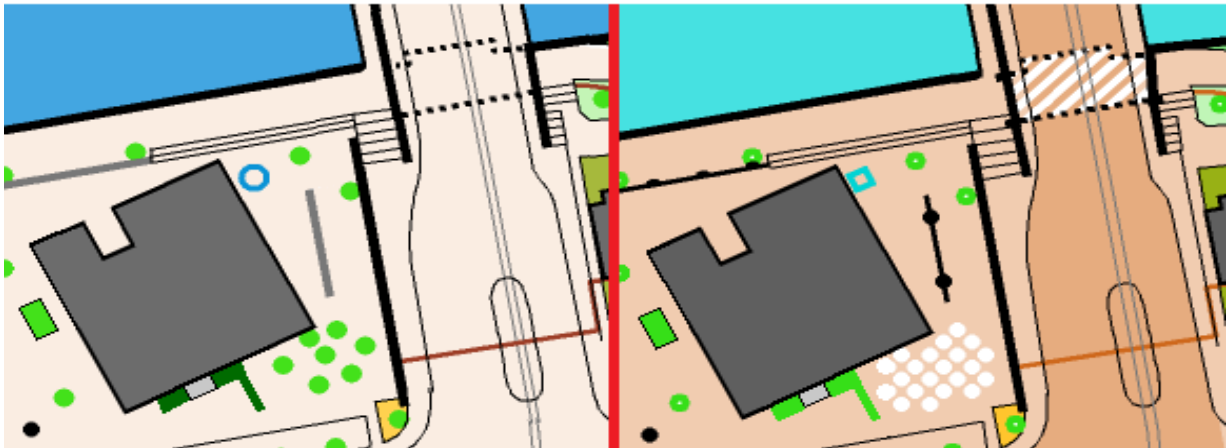

ISSprOM 2019 – (ny norm for sprintkort)

Den seneste kortnorm for sprintorienteringskort, kaldet ISSprOM 2019. Nedenstående en sammenligning mellem ISSOM 2007 (den gamle) og ISSprOM 2019 med de ændrede/nye symboler.

ISSOM 2007

ISSprOM 2019

De forbudte symboler er stort set, som vi kender det. Blot er den meget mørkegrønne udgået og erstattet af rent grønt, som nu er forbudt at passere og den som i fremtiden bruges for hæk.

Forbudte symboler:

Symboler forbudt at passere

Største ændringer:

- Svært gennemtrængelig skov/hæk er nu forbudt at løbe igennem. (den meget mørkegrønne forbudte farve er fjernet) 
- Areal med let trafik bliver lysebrunt og areal med tæt trafik bliver mørkebrunt. 
- Nyt symbol for "areal med fast overflade" i to planer. Tunnel, undergang mm. 
- Nye symboler for passebar mur, springvand/brønd og træer. 
- Mur som må passeres - er en sort streg med prikker på. 
- En mur som må passeres, som kun falder til den ene side, har halve prikker på faldsiden. 