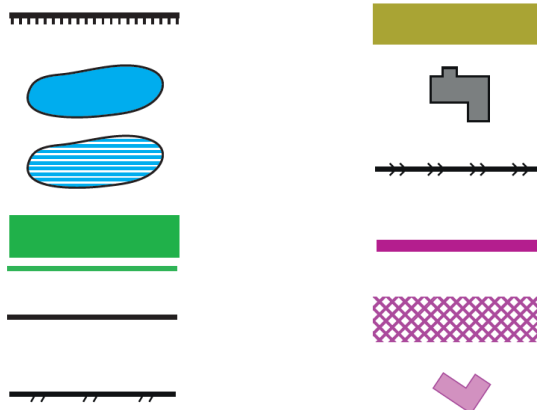

ISSOM 2007

ISSprOM 2019

De forbudte symboler er stort set, som vi kender det. Blot er den meget mørkegrønne udgået og erstattet af rent grønt, som nu er forbudt at passere og den som i fremtiden bruges for hæk.

Forbudte symboler:

Symboler forbudt at passere

Største ændringer:

- Svært gennemtrængelig skov/hæk er nu forbudt at løbe igennem. (den meget mørkegrønne forbudte farve er fjernet) 
- Areal med let trafik bliver lysebrunt og areal med tæt trafik bliver mørkebrunt. 
- Nyt symbol for "areal med fast overflade" i to planer. Tunnel, undergang mm. 
- Nye symboler for passebar mur, springvand/brønd og træer. 
- Mur som må passeres - er en sort streg med prikker på. 
- En mur som må passeres, som kun falder til den ene side, har halve prikker på faldsiden. 