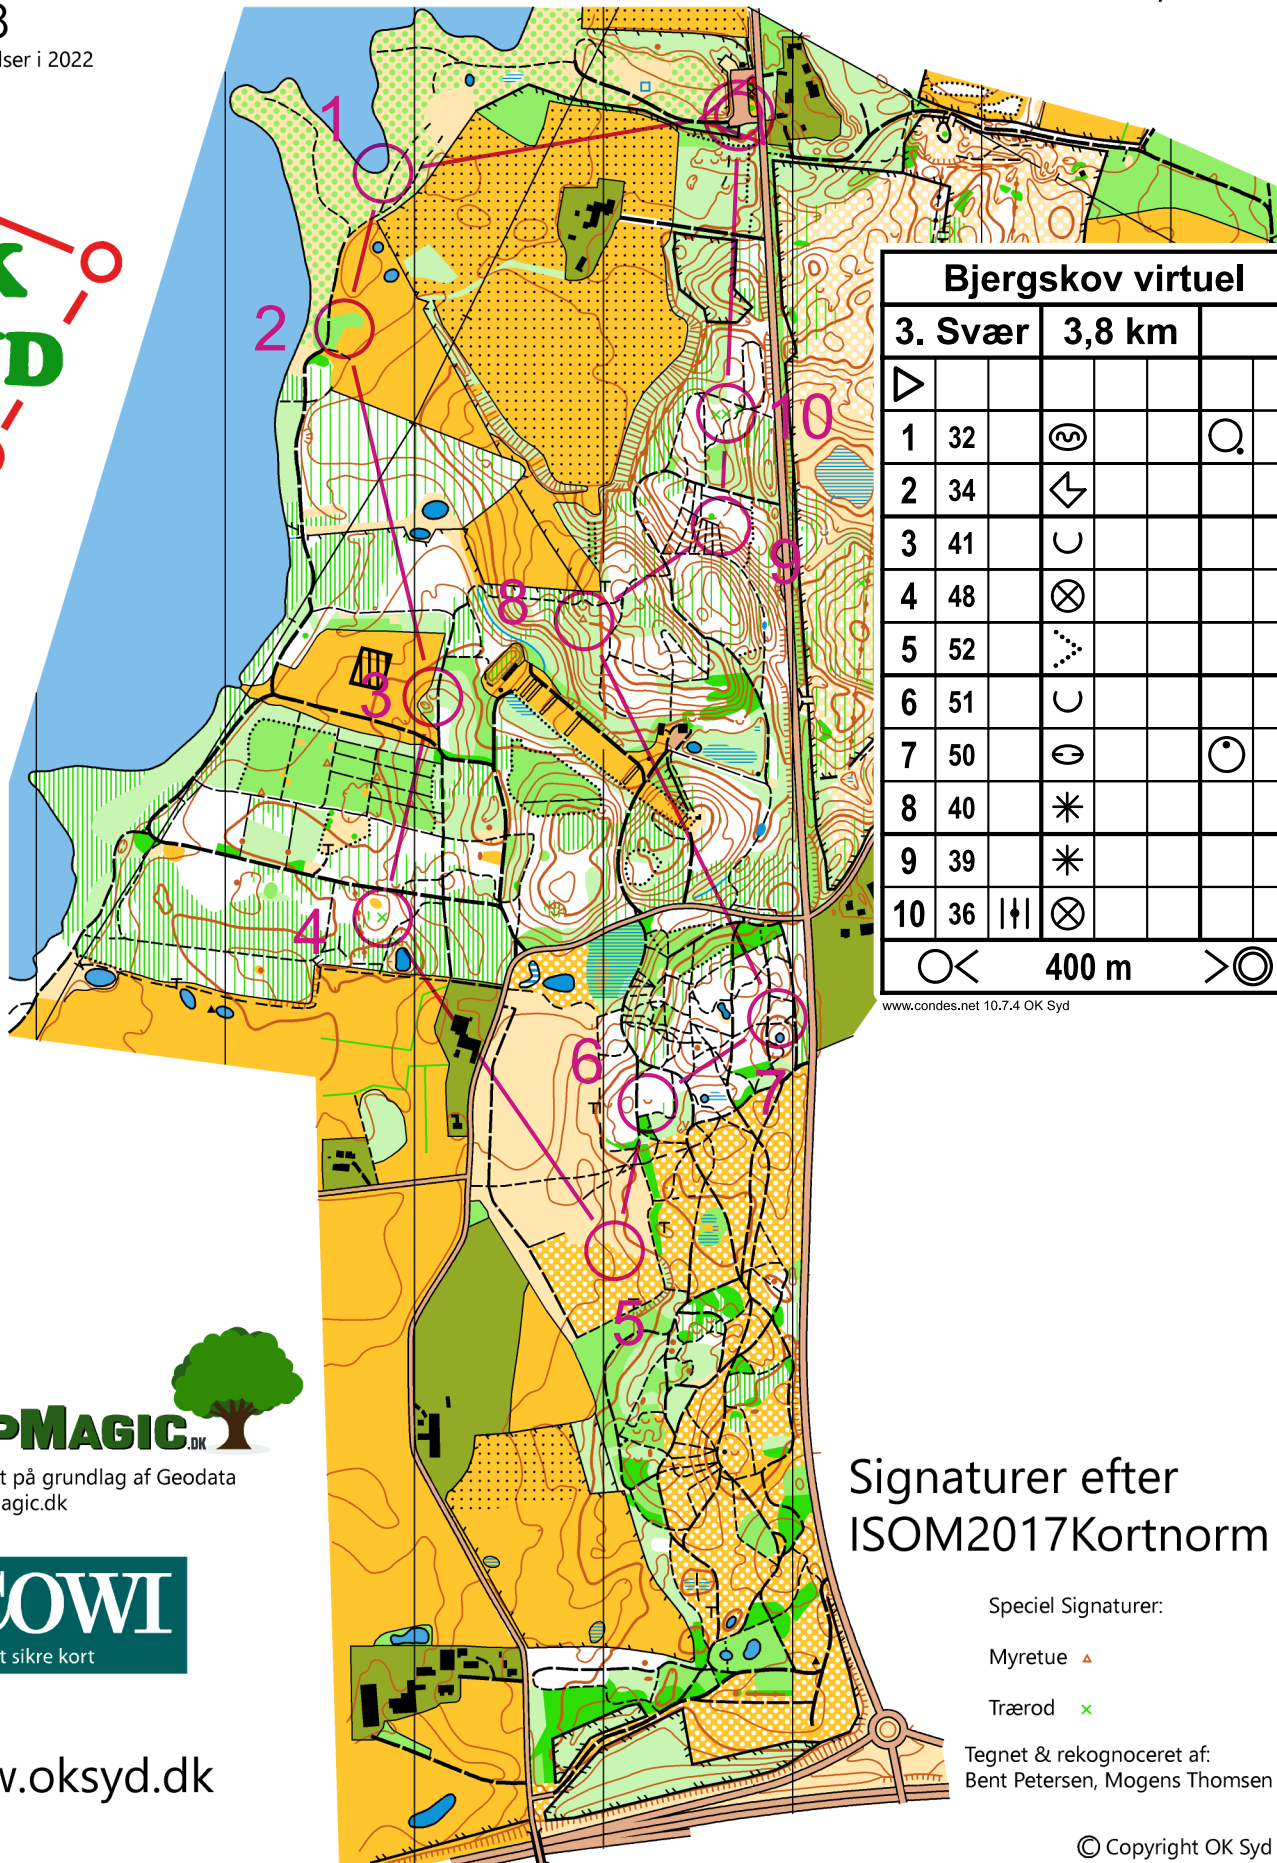

# Bjergskov

Orienteringskort udgivet af OK Syd

2018

Små rettelser i 2022

1:10.000

Ækvidistance 2,5 m

Bjergskov virtuel				
3. Svær	3,8 km			
▶				
1	32	☺		⊙
2	34	↙		
3	41	∪		
4	48	⊗		
5	52	⋯		
6	51	∪		
7	50	⊖		⊙
8	40	*		
9	39	*		
10	36		⊗	
		⊙ <	400 m	> ⊙

www.condes.net 10.7.4 OK Syd

Fremstillet på grundlag af Geodata fra Mapmagic.dk

www.oksyd.dk